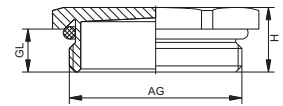

AG	GL mm	H mm	⌀ mm	Number V-INOX-NBR -20 °C – 95 °C	Number V-INOX-FKM -20 °C – 180 °C	Number V-INOX-VMQ -60 °C – 180 °C
M 12 x 1,5	6,5	9,5	14	1.152.1200.50	1.153.1200.50	1.154.1200.50
M 16 x 1,5	6	9	19	1.152.1600.50	1.153.1600.50	1.154.1600.50
M 20 x 1,5	6	9,5	22	1.152.2000.50	1.153.2000.50	1.154.2000.50
M 25 x 1,5	7	10,5	30	1.152.2500.50	1.153.2500.50	1.154.2500.50
M 32 x 1,5	8	12,5	41	1.152.3200.50	1.153.3200.50	1.154.3200.50
M 40 x 1,5	8	13	46	1.152.4000.50	1.153.4000.50	1.154.4000.50