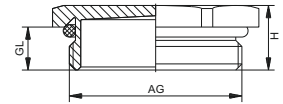

AG	GL mm	H mm	⌀ mm	Number V-INOX-NBR -20 °C – 95 °C	Number V-INOX-FKM -20 °C – 180 °C	Number V-INOX-VMQ -60 °C – 180 °C
M 12 x 1,5	6,5	9,5	14	1.152.1200.50	1.153.1200.50	1.154.1200.50
M 16 x 1,5	6	9	19	1.152.1600.50	1.153.1600.50	1.154.1600.50
M 20 x 1,5	6	9,5	22	1.152.2000.50	1.153.2000.50	1.154.2000.50
M 25 x 1,5	7	10,5	30	1.152.2500.50	1.153.2500.50	1.154.2500.50
M 32 x 1,5	8	12,5	41	1.152.3200.50	1.153.3200.50	1.154.3200.50
M 40 x 1,5	8	13	46	1.152.4000.50	1.153.4000.50	1.154.4000.50