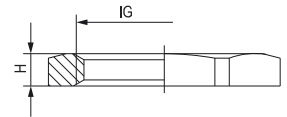

## Locknut GM-INOX

Metr.

Material INOX 1.4305

- // Other sizes upon request
- // Other steel upon request

| IG         | H<br>mm | <br>mm | Number        |
|------------|---------|--------|---------------|
| M 12 x 1,5 | 2,8     | 15     | 1.161.1200.58 |
| M 16 x 1,5 | 2,8     | 19     | 1.161.1600.58 |
| M 20 x 1,5 | 3       | 24     | 1.161.2000.58 |
| M 25 x 1,5 | 3,5     | 30     | 1.161.2500.58 |
| M 32 x 1,5 | 3,5     | 36     | 1.161.3200.58 |
| M 40 x 1,5 | 5       | 46     | 1.161.4000.58 |
| M 50 x 1,5 | 5       | 57     | 1.161.5000.58 |
| M 63 x 1,5 | 6       | 70     | 1.161.6300.58 |

## Locknut GM-INOX

PG

Material INOX 1.4305

- // Other sizes upon request
- // Other steel upon request

| IG      | H<br>mm | <br>mm | Number        |
|---------|---------|--------|---------------|
| PG 7    | 2,8     | 17     | 1.161.0700.08 |
| PG 9    | 2,8     | 22     | 1.161.0900.08 |
| PG 11   | 3       | 22     | 1.161.1100.08 |
| PG 13,5 | 3       | 24     | 1.161.1300.08 |
| PG 16   | 3       | 27     | 1.161.1600.08 |
| PG 21   | 3,5     | 32     | 1.161.2100.08 |
| PG 29   | 4       | 41     | 1.161.2900.08 |
| PG 36   | 5       | 50     | 1.161.3600.08 |