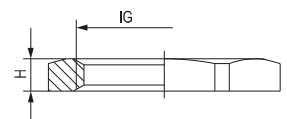

## Locknut GM-INOX

Metr.

Material INOX 1.4305

- // Other sizes upon request
- // Other steel upon request

| IG         | H<br>mm | <br>mm | Number        |
|------------|---------|--------|---------------|
| M 12 x 1,5 | 2,8     | 15     | 1.161.1200.58 |
| M 16 x 1,5 | 2,8     | 19     | 1.161.1600.58 |
| M 20 x 1,5 | 3       | 24     | 1.161.2000.58 |
| M 25 x 1,5 | 3,5     | 30     | 1.161.2500.58 |
| M 32 x 1,5 | 3,5     | 36     | 1.161.3200.58 |
| M 40 x 1,5 | 5       | 46     | 1.161.4000.58 |
| M 50 x 1,5 | 5       | 57     | 1.161.5000.58 |
| M 63 x 1,5 | 6       | 70     | 1.161.6300.58 |

## Locknut GM-INOX

PG

Material INOX 1.4305

- // Other sizes upon request
- // Other steel upon request

| IG      | H<br>mm | <br>mm | Number        |
|---------|---------|--------|---------------|
| PG 7    | 2,8     | 17     | 1.161.0700.08 |
| PG 9    | 2,8     | 22     | 1.161.0900.08 |
| PG 11   | 3       | 22     | 1.161.1100.08 |
| PG 13,5 | 3       | 24     | 1.161.1300.08 |
| PG 16   | 3       | 27     | 1.161.1600.08 |
| PG 21   | 3,5     | 32     | 1.161.2100.08 |
| PG 29   | 4       | 41     | 1.161.2900.08 |
| PG 36   | 5       | 50     | 1.161.3600.08 |