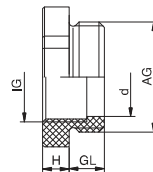

R-M-PA

Metr., PG

Material	Polyamide (Type A/Type B), Polypropylene (Type C)
Operating Temperature	-20 °C – 80 °C (-4 °F – 176 °F)
Colors	black (RAL 9005)

Type A

Type B

Type C

AG	IG	Type	GL mm	H mm	d mm	mm	Number
M 16 x 1,5	M 12 x 1,5	B	8	6	10	20	1.273.1612.50
M 20 x 1,5	M 16 x 1,5	B	8	6	13,5	25	1.273.2016.50
M 25 x 1,5	M 20 x 1,5	B	8	6	18	29	1.273.2520.50
M 32 x 1,5	M 25 x 1,5	B	10	6	23	36	1.273.3225.50
M 40 x 1,5	M 32 x 1,5	C	15	5	30		1.273.4032.50
M 50 x 1,5	M 40 x 1,5	C	15	5	38		1.273.5040.50
M 63 x 1,5	M 50 x 1,5	C	15	5	48		1.273.6350.50
M 25 x 1,5	PG 13,5	B	8	6	18	29	1.273.2513.50
M 25 x 1,5	PG 16	A	8	14	18	29	1.273.2516.50
M 32 x 1,5	PG 21	A	10	15	25	36	1.273.3221.50
M 40 x 1,5	PG 29	A	10	15	33	45	1.273.4029.50
M 50 x 1,5	PG 36	A	12	17	43	55	1.273.5036.50
M 63 x 1,5	PG 42	C	15	5	52		1.273.6342.50
PG 9	M 12 x 1,5	C	15	19	8,5		1.273.0912.11
PG 11	M 16 x 1,5	C	15	19	11,5		1.273.1116.11
PG 13,5	M 16 x 1,5	B	8	6	14	25	1.273.1316.11
PG 16	M 20 x 1,5	A	8	13	16	27	1.273.1620.11
PG 21	M 25 x 1,5	C	15	19	20,5		1.273.2125.11
PG 29	M 32 x 1,5	C	15	19	28		1.273.2932.11
PG 36	M 40 x 1,5	C	15	5	38		1.273.3640.11
PG 42	M 40 x 1,5	C	15	5	38		1.273.4240.11
PG 48	M 50 x 1,5	C	15	5	38		1.273.4850.11