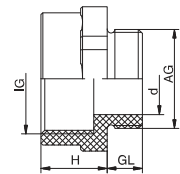

R-M-PA

Metr., PG

Material	Polyamide (Type A/Type B), Polypropylene (Type C)
Operating Temperature	-20 °C – 80 °C (-4 °F – 176 °F)
Colors	black (RAL 9005)

Type A

Type B

Type C

AG	IG	Type	GL mm	H mm	d mm	mm	Number
M 16 x 1,5	M 12 x 1,5	B	8	6	10	20	1.273.1612.50
M 20 x 1,5	M 16 x 1,5	B	8	6	13,5	25	1.273.2016.50
M 25 x 1,5	M 20 x 1,5	B	8	6	18	29	1.273.2520.50
M 32 x 1,5	M 25 x 1,5	B	10	6	23	36	1.273.3225.50
M 40 x 1,5	M 32 x 1,5	C	15	5	30		1.273.4032.50
M 50 x 1,5	M 40 x 1,5	C	15	5	38		1.273.5040.50
M 63 x 1,5	M 50 x 1,5	C	15	5	48		1.273.6350.50
M 25 x 1,5	PG 13,5	B	8	6	18	29	1.273.2513.50
M 25 x 1,5	PG 16	A	8	14	18	29	1.273.2516.50
M 32 x 1,5	PG 21	A	10	15	25	36	1.273.3221.50
M 40 x 1,5	PG 29	A	10	15	33	45	1.273.4029.50
M 50 x 1,5	PG 36	A	12	17	43	55	1.273.5036.50
M 63 x 1,5	PG 42	C	15	5	52		1.273.6342.50
PG 9	M 12 x 1,5	C	15	19	8,5		1.273.0912.11
PG 11	M 16 x 1,5	C	15	19	11,5		1.273.1116.11
PG 13,5	M 16 x 1,5	B	8	6	14	25	1.273.1316.11
PG 16	M 20 x 1,5	A	8	13	16	27	1.273.1620.11
PG 21	M 25 x 1,5	C	15	19	20,5		1.273.2125.11
PG 29	M 32 x 1,5	C	15	19	28		1.273.2932.11
PG 36	M 40 x 1,5	C	15	5	38		1.273.3640.11
PG 42	M 40 x 1,5	C	15	5	38		1.273.4240.11
PG 48	M 50 x 1,5	C	15	5	38		1.273.4850.11