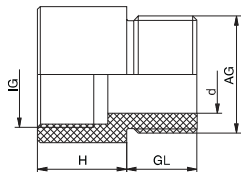

R-M-PA

Metr., PG

Material	Polyamide (Type A/Type B), Polypropylene (Type C)
Operating Temperature	-20 °C – 80 °C (-4 °F – 176 °F)
Colors	black (RAL 9005)

Type A

Type B

Type C

AG	IG	Type	GL mm	H mm	d mm	mm	Number
M 16 x 1,5	M 12 x 1,5	B	8	6	10	20	1.273.1612.50
M 20 x 1,5	M 16 x 1,5	B	8	6	13,5	25	1.273.2016.50
M 25 x 1,5	M 20 x 1,5	B	8	6	18	29	1.273.2520.50
M 32 x 1,5	M 25 x 1,5	B	10	6	23	36	1.273.3225.50
M 40 x 1,5	M 32 x 1,5	C	15	5	30		1.273.4032.50
M 50 x 1,5	M 40 x 1,5	C	15	5	38		1.273.5040.50
M 63 x 1,5	M 50 x 1,5	C	15	5	48		1.273.6350.50
M 25 x 1,5	PG 13,5	B	8	6	18	29	1.273.2513.50
M 25 x 1,5	PG 16	A	8	14	18	29	1.273.2516.50
M 32 x 1,5	PG 21	A	10	15	25	36	1.273.3221.50
M 40 x 1,5	PG 29	A	10	15	33	45	1.273.4029.50
M 50 x 1,5	PG 36	A	12	17	43	55	1.273.5036.50
M 63 x 1,5	PG 42	C	15	5	52		1.273.6342.50
PG 9	M 12 x 1,5	C	15	19	8,5		1.273.0912.11
PG 11	M 16 x 1,5	C	15	19	11,5		1.273.1116.11
PG 13,5	M 16 x 1,5	B	8	6	14	25	1.273.1316.11
PG 16	M 20 x 1,5	A	8	13	16	27	1.273.1620.11
PG 21	M 25 x 1,5	C	15	19	20,5		1.273.2125.11
PG 29	M 32 x 1,5	C	15	19	28		1.273.2932.11
PG 36	M 40 x 1,5	C	15	5	38		1.273.3640.11
PG 42	M 40 x 1,5	C	15	5	38		1.273.4240.11
PG 48	M 50 x 1,5	C	15	5	38		1.273.4850.11