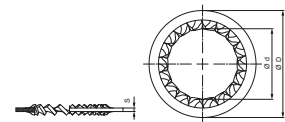

## Earthtag Metr., NPT

Material Brass

Size	D mm	d mm	s mm	H mm	Number
M 16	16	6,5	1,5	50,5	1.022.1600.50
M 20	21	7	1,5	54	1.022.2000.50
M 25	25,5	10,5	1,5	61,5	1.022.2500.50
M 32	33,5	12,5	1,5	77	1.022.3200.50
M 40	40,5	13,5	1,5	86,5	1.022.4000.50
M 50	51	13,5	1,5	111	1.022.5000.50
M 63	64	1,5	1,5	128,5	1.022.6300.50
M 75	75,5	13	1,5	138	1.022.7500.50

Size	D mm	d mm	s mm	H mm	Number
1/2"	21,5	7	1,6	53,5	1.022.1200.70
3/4"	27	10,5	1,6	61,5	1.022.3400.70
1"	35	12,5	1,6	73	1.022.1000.70
1 1/4"	43,5	13,5	1,6	87	1.022.5400.70
1 1/2"	51	12,5	1,6	112	1.022.6400.70
2"	61	13,5	1,6	125,5	1.022.2000.70
2 1/2"	76	13,5	1,6	138	1.022.5200.70

## Serrated Washer Metr., NPT

Material INOX 1.4401

Size	D mm	d mm	s mm	Number
M 16	26,5	17	1,5	1.329.1600.50
M 20	33,5	21,5	1,5	1.329.2000.50
M 25	39	26	1,5	1.329.2500.50
M 32	48	30,5	1,5	1.329.3200.50
M 40	59,5	40,5	1,5	1.329.4000.50
M 50	71	51,5	1,5	1.329.5000.50
M 63	87	64	1,5	1.329.6300.50
M 75	102,5	76,5	1,5	1.329.7500.50

Size	D mm	d mm	s mm	Number
3/8"	30	19,5	1,5	1.329.3800.70
1/2"	39	23,5	1,5	1.329.1200.70
3/4"	42	29,5	1,5	1.329.3400.70
1"	49,5	35	1,5	1.329.1000.70
1 1/4"	59,5	44	1,5	1.329.5400.70
1 1/2"	71	51,5	1,5	1.329.6400.70
2"	86,6	61,5	1,5	1.329.2000.70
2 1/2"	102,5	76,5	1,5	1.329.5200.70