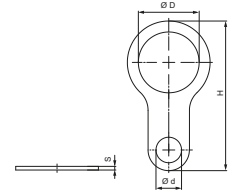

## Earthtag Metr., NPT

Material Brass

Size	D mm	d mm	s mm	H mm	Number
M 16	16	6,5	1,5	50,5	1.022.1600.50
M 20	21	7	1,5	54	1.022.2000.50
M 25	25,5	10,5	1,5	61,5	1.022.2500.50
M 32	33,5	12,5	1,5	77	1.022.3200.50
M 40	40,5	13,5	1,5	86,5	1.022.4000.50
M 50	51	13,5	1,5	111	1.022.5000.50
M 63	64	1,5	1,5	128,5	1.022.6300.50
M 75	75,5	13	1,5	138	1.022.7500.50

Size	D mm	d mm	s mm	H mm	Number
1/2"	21,5	7	1,6	53,5	1.022.1200.70
3/4"	27	10,5	1,6	61,5	1.022.3400.70
1"	35	12,5	1,6	73	1.022.1000.70
1 1/4"	43,5	13,5	1,6	87	1.022.5400.70
1 1/2"	51	12,5	1,6	112	1.022.6400.70
2"	61	13,5	1,6	125,5	1.022.2000.70
2 1/2"	76	13,5	1,6	138	1.022.5200.70

## Serrated Washer Metr., NPT

Material INOX 1.4401

Size	D mm	d mm	s mm	Number
M 16	26,5	17	1,5	1.329.1600.50
M 20	33,5	21,5	1,5	1.329.2000.50
M 25	39	26	1,5	1.329.2500.50
M 32	48	30,5	1,5	1.329.3200.50
M 40	59,5	40,5	1,5	1.329.4000.50
M 50	71	51,5	1,5	1.329.5000.50
M 63	87	64	1,5	1.329.6300.50
M 75	102,5	76,5	1,5	1.329.7500.50

Size	D mm	d mm	s mm	Number
3/8"	30	19,5	1,5	1.329.3800.70
1/2"	39	23,5	1,5	1.329.1200.70
3/4"	42	29,5	1,5	1.329.3400.70
1"	49,5	35	1,5	1.329.1000.70
1 1/4"	59,5	44	1,5	1.329.5400.70
1 1/2"	71	51,5	1,5	1.329.6400.70
2"	86,6	61,5	1,5	1.329.2000.70
2 1/2"	102,5	76,5	1,5	1.329.5200.70