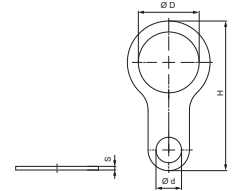

Earthtag Metr., NPT

Material Brass

Size	D mm	d mm	s mm	H mm	Number
M 16	16	6,5	1,5	50,5	1.022.1600.50
M 20	21	7	1,5	54	1.022.2000.50
M 25	25,5	10,5	1,5	61,5	1.022.2500.50
M 32	33,5	12,5	1,5	77	1.022.3200.50
M 40	40,5	13,5	1,5	86,5	1.022.4000.50
M 50	51	13,5	1,5	111	1.022.5000.50
M 63	64	1,5	1,5	128,5	1.022.6300.50
M 75	75,5	13	1,5	138	1.022.7500.50

Size	D mm	d mm	s mm	H mm	Number
1/2"	21,5	7	1,6	53,5	1.022.1200.70
3/4"	27	10,5	1,6	61,5	1.022.3400.70
1"	35	12,5	1,6	73	1.022.1000.70
1 1/4"	43,5	13,5	1,6	87	1.022.5400.70
1 1/2"	51	12,5	1,6	112	1.022.6400.70
2"	61	13,5	1,6	125,5	1.022.2000.70
2 1/2"	76	13,5	1,6	138	1.022.5200.70

Serrated Washer Metr., NPT

Material INOX 1.4401

Size	D mm	d mm	s mm	Number
M 16	26,5	17	1,5	1.329.1600.50
M 20	33,5	21,5	1,5	1.329.2000.50
M 25	39	26	1,5	1.329.2500.50
M 32	48	30,5	1,5	1.329.3200.50
M 40	59,5	40,5	1,5	1.329.4000.50
M 50	71	51,5	1,5	1.329.5000.50
M 63	87	64	1,5	1.329.6300.50
M 75	102,5	76,5	1,5	1.329.7500.50

Size	D mm	d mm	s mm	Number
3/8"	30	19,5	1,5	1.329.3800.70
1/2"	39	23,5	1,5	1.329.1200.70
3/4"	42	29,5	1,5	1.329.3400.70
1"	49,5	35	1,5	1.329.1000.70
1 1/4"	59,5	44	1,5	1.329.5400.70
1 1/2"	71	51,5	1,5	1.329.6400.70
2"	86,6	61,5	1,5	1.329.2000.70
2 1/2"	102,5	76,5	1,5	1.329.5200.70