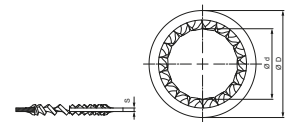

Earthtag Metr., NPT

Material Brass

Size	D mm	d mm	s mm	H mm	Number
M 16	16	6,5	1,5	50,5	1.022.1600.50
M 20	21	7	1,5	54	1.022.2000.50
M 25	25,5	10,5	1,5	61,5	1.022.2500.50
M 32	33,5	12,5	1,5	77	1.022.3200.50
M 40	40,5	13,5	1,5	86,5	1.022.4000.50
M 50	51	13,5	1,5	111	1.022.5000.50
M 63	64	1,5	1,5	128,5	1.022.6300.50
M 75	75,5	13	1,5	138	1.022.7500.50

Size	D mm	d mm	s mm	H mm	Number
1/2"	21,5	7	1,6	53,5	1.022.1200.70
3/4"	27	10,5	1,6	61,5	1.022.3400.70
1"	35	12,5	1,6	73	1.022.1000.70
1 1/4"	43,5	13,5	1,6	87	1.022.5400.70
1 1/2"	51	12,5	1,6	112	1.022.6400.70
2"	61	13,5	1,6	125,5	1.022.2000.70
2 1/2"	76	13,5	1,6	138	1.022.5200.70

Serrated Washer Metr., NPT

Material INOX 1.4401

Size	D mm	d mm	s mm	Number
M 16	26,5	17	1,5	1.329.1600.50
M 20	33,5	21,5	1,5	1.329.2000.50
M 25	39	26	1,5	1.329.2500.50
M 32	48	30,5	1,5	1.329.3200.50
M 40	59,5	40,5	1,5	1.329.4000.50
M 50	71	51,5	1,5	1.329.5000.50
M 63	87	64	1,5	1.329.6300.50
M 75	102,5	76,5	1,5	1.329.7500.50

Size	D mm	d mm	s mm	Number
3/8"	30	19,5	1,5	1.329.3800.70
1/2"	39	23,5	1,5	1.329.1200.70
3/4"	42	29,5	1,5	1.329.3400.70
1"	49,5	35	1,5	1.329.1000.70
1 1/4"	59,5	44	1,5	1.329.5400.70
1 1/2"	71	51,5	1,5	1.329.6400.70
2"	86,6	61,5	1,5	1.329.2000.70
2 1/2"	102,5	76,5	1,5	1.329.5200.70