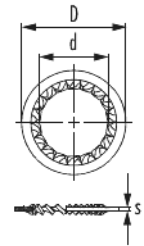

## Technical data

<b>Material</b>	Stainless steel
<b>Variant</b>	Metric
<b>suitable for AG</b>	M40 x 1,5
<b>D</b>	59.5 mm
<b>d</b>	40.5 mm
<b>s</b>	1.5 mm