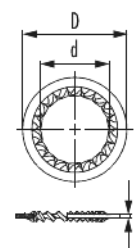

Toothed lock washer

Item number 1329540070

Technical data

Material	Stainless steel
Variant	NPT
suitable for AG	NPT 1 1/4"
D	59.5 mm
d	44 mm
s	1.5 mm

Toothed lock washer

Item number 1329540070

Commercial data

Packaging Unit	25
EAN code	4033878422472
Weight	0.04 kg
ETIM 7	EC000098
ETIM 8	EC000098
eCl@ss 10.1	23-09-03-09
Customs tariff number	73182100

Note:

X-ON Electronics

Largest Supplier of Electrical and Electronic Components

Click to view similar products for [Screws & Fasteners](#) category:

Click to view products by [Hummel](#) manufacturer:

Other Similar products are found below :

[5721-1440-1/4-SS](#) [593503FX](#) [0098.0094](#) [0098.9206](#) [0098.9219](#) [0098.9262](#) [596-2114-013](#) [59781-6](#) [0098.0026](#) [0098.9210](#) [0098.9212](#) [60227-01](#) [60227-04](#) [60227-08](#) [60687-01](#) LOCK WASHER Black [62153-03](#) [62153-11](#) [M316-KSSTMCZ100](#) [M3440-SS](#) [M3448-SS](#) [6292-1](#) [6-306105-9](#) [6-306131-4](#) [690432-1](#) [699161-000](#) [7230-3](#) [7244](#) [7248-1](#) [7248-2](#) [73542-02](#) CAPTIVE SHORT THUMBSCREW [745564-1](#) [F1209](#) [751-00001](#) [7680](#) [809704-1](#) [8700](#) [8860220](#) [9047](#) [9521](#) [992326-6](#) [992763-3](#) [1-18024-0](#) [1-18028-2](#) [A168P1](#) [A495P1](#) [1-24921-1](#) [125416-1](#) [1260](#) [13-0036](#) [1301810148](#)