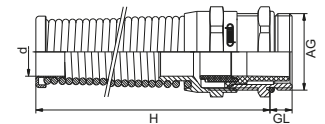

HSK-M-Flex

Metr., Metr.-elongated

Material	Nickel plated brass
Steel spring	INOX 1.4310
Clamping insert	Polyamide
Seal	Buna-N
O-Ring	Buna-N
Protection	IP 68 – 10 bar / IP 69K (NEMA 6 – 150 PSIG)
Operating Temperature	-40 °C – 100 °C (-40 °F – 212 °F)

// Other sealing materials e.g. silicone upon request

AG	Ø mm	d mm	H mm	 mm	GL mm	Number	GL mm	Number elongated
M 12 x 1,5	3–6,5	6,8	55	14	6,5	1.623.1200.50	10	1.623.1200.30
M 12 x 1,5	2–5	6,8	55	14	6,5	1.623.1200.51	10	1.623.1200.31
M 16 x 1,5	4–8	8,2	66	19	6	1.623.1600.50	10	1.623.1600.30
M 16 x 1,5	2–6	8,2	66	19	6	1.623.1600.51	10	1.623.1600.31
M 16 x 1,5	5–10	10,3	77	20	6	1.623.1611.50	10	1.623.1611.30
M 16 x 1,5	3–7	10,3	77	20	6	1.623.1611.51	10	1.623.1611.31
M 20 x 1,5	6–12	12,3	88	22	6	1.623.2000.50	10	1.623.2000.30
M 20 x 1,5	5–9	12,3	88	22	6	1.623.2000.51	10	1.623.2000.31
M 20 x 1,5	10–14	14,3	98	24	6	1.623.2016.50	10	1.623.2016.30
M 20 x 1,5	7–12	14,3	98	24	6	1.623.2016.51	10	1.623.2016.31
M 25 x 1,5	13–18	18,4	111	30	7	1.623.2500.50	12	1.623.2500.30
M 25 x 1,5	9–16	18,4	111	30	7	1.623.2500.51	12	1.623.2500.31