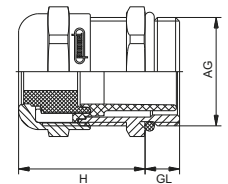

HSK-M-Flaka-Ex

Metr., PG, NPT

Material	Nickel plated brass
Clamping insert	Polyamide
Seal	Elastomer
O-Ring	Buna-N
Operating Temperature	-20 °C – 95 °C (-4 °F – 203 °F)

II 2G 1D

- // INOX upon request
- // The inserts shown are samples, more inserts upon request

AG	GL mm	H mm	mm	w x h mm	Number	w x h mm	Number
M 20 x 1,5	6	24	24	12 x 7	1.689.2017.50	14 x 6	1.689.2018.50
M 25 x 1,5	7	26	30	14 x 6	1.689.2500.50	14 x 7	1.689.2501.50
M 32 x 1,5	8	31	40	22 x 8	1.689.3200.50		
M 40 x 1,5	8	37	50	28,5 x 10	1.689.4000.50	29 x 5,5	1.689.4001.50
M 40 x 1,5	8	37	50	30,5 x 12	1.689.4002.50	31 x 7,5	1.689.4003.50
M 50 x 1,5	9	37	57	33,5 x 11,5	1.689.5000.50		
M 63 x 1,5	10	38	64/68	38 x 12	1.689.6300.50		
PG 16	6,5	23	24	12 x 7	1.689.1601.01	14 x 6	1.689.1602.01
PG 21	7	24	30	14 x 6	1.689.2100.01	14 x 7	1.689.2101.01
PG 29	8	29	40	22 x 8	1.689.2900.01		
PG 36	8	35	50	28,5 x 10	1.689.3600.01	29 x 5,5	1.689.3601.01
PG 36	8	35	50	30,5 x 12	1.689.3602.01	31 x 7,5	1.689.3603.01
PG 42	9	37	57	33,5 x 11,5	1.689.4200.01		
PG 48	10	38	64	38 x 12	1.689.4802.01		
NPT 3/4"	13	25	30	14 x 6	1.689.3400.70	14 x 7	1.689.3401.70
NPT 1"	19	29	40	22 x 8	1.689.1000.70		