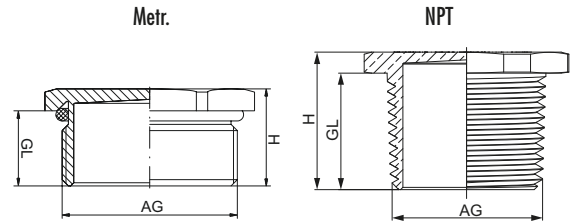

Plug V-Ms-Ex d Metr., NPT

Material	Nickel plated brass
O-Ring	Buna-N /FKM /VMQ
Protection	IP 68 – 10 bar /IP 69K (NEMA 6 – 150 PSIG)
Operating Temperature	-20 °C – 95 °C (-4 °F – 203 °F) (Buna-N) -20 °C – 180 °C (-4 °F – 356 °F) (FKM) / -60 °C – 180 °C (-76 °F – 356 °F) (VMQ)

II 2G 1D

AG	GL mm	H mm		Number without O-Ring	Number Buna-N -20 °C – 95 °C	Number FKM -20 °C – 180 °C	Number VMQ -60 °C – 180 °C
M 12 x 1,5	16	21	14		1.875.1200.50	1.876.1200.50	1.877.1200.50
M 16 x 1,5	16	20	19		1.875.1600.50	1.876.1600.50	1.877.1600.50
M 20 x 1,5	16	19,5	22		1.875.2000.50	1.876.2000.50	1.877.2000.50
M 25 x 1,5	16	19,5	30		1.875.2500.50	1.876.2500.50	1.877.2500.50
M 32 x 1,5	16	20,5	41		1.875.3200.50	1.876.3200.50	1.877.3200.50
M 40 x 1,5	16	21	46		1.875.4000.50	1.876.4000.50	1.877.4000.50
M 50 x 1,5	16	22	55		1.875.5000.50	1.876.5000.50	1.877.5000.50
M 63 x 1,5	16	22,5	70		1.875.6300.50	1.876.6300.50	1.877.6300.50
NPT 3/8"	16	20	16	1.877.3800.70			
NPT 1/2"	20	23,5	24	1.877.1200.70			
NPT 3/4"	20,5	24	30	1.877.3400.70			
NPT 1"	25	29,5	41	1.877.1000.70			
NPT 1 1/4"	26	31	46	1.877.5400.70			
NPT 1 1/2"	26,5	32,5	55	1.877.6400.70			