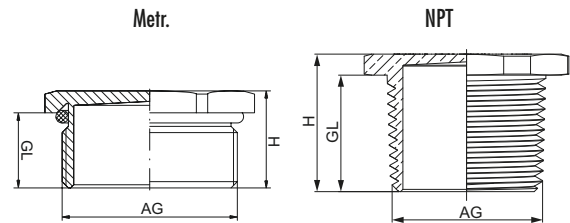

## Plug V-Ms-Ex d Metr., NPT

<b>Material</b>	Nickel plated brass
<b>O-Ring</b>	Buna-N /FKM /VMQ
<b>Protection</b>	IP 68 – 10 bar /IP 69K (NEMA 6 – 150 PSIG)
<b>Operating Temperature</b>	-20 °C – 95 °C (-4 °F – 203 °F) (Buna-N) -20 °C – 180 °C (-4 °F – 356 °F) (FKM) / -60 °C – 180 °C (-76 °F – 356 °F) (VMQ)

II 2G 1D

AG	GL mm	H mm		Number without O-Ring	Number Buna-N -20 °C – 95 °C	Number FKM -20 °C – 180 °C	Number VMQ -60 °C – 180 °C
M 12 x 1,5	16	21	14		1.875.1200.50	1.876.1200.50	1.877.1200.50
M 16 x 1,5	16	20	19		1.875.1600.50	1.876.1600.50	1.877.1600.50
M 20 x 1,5	16	19,5	22		1.875.2000.50	1.876.2000.50	1.877.2000.50
M 25 x 1,5	16	19,5	30		1.875.2500.50	1.876.2500.50	1.877.2500.50
M 32 x 1,5	16	20,5	41		1.875.3200.50	1.876.3200.50	1.877.3200.50
M 40 x 1,5	16	21	46		1.875.4000.50	1.876.4000.50	1.877.4000.50
M 50 x 1,5	16	22	55		1.875.5000.50	1.876.5000.50	1.877.5000.50
M 63 x 1,5	16	22,5	70		1.875.6300.50	1.876.6300.50	1.877.6300.50
NPT 3/8"	16	20	16	1.877.3800.70			
NPT 1/2"	20	23,5	24	1.877.1200.70			
NPT 3/4"	20,5	24	30	1.877.3400.70			
NPT 1"	25	29,5	41	1.877.1000.70			
NPT 1 1/4"	26	31	46	1.877.5400.70			
NPT 1 1/2"	26,5	32,5	55	1.877.6400.70			