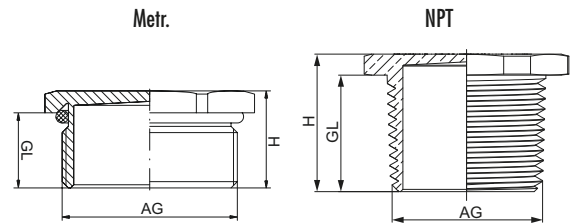

## Plug V-Ms-Ex d Metr., NPT

<b>Material</b>	Nickel plated brass
<b>O-Ring</b>	Buna-N /FKM /VMQ
<b>Protection</b>	IP 68 – 10 bar /IP 69K (NEMA 6 – 150 PSIG)
<b>Operating Temperature</b>	-20 °C – 95 °C (-4 °F – 203 °F) (Buna-N) -20 °C – 180 °C (-4 °F – 356 °F) (FKM) / -60 °C – 180 °C (-76 °F – 356 °F) (VMQ)

II 2G 1D

AG	GL mm	H mm		Number without O-Ring	Number	Number	Number
					Buna-N -20 °C – 95 °C	FKM -20 °C – 180 °C	VMQ -60 °C – 180 °C
M 12 x 1,5	16	21	14		1.875.1200.50	1.876.1200.50	1.877.1200.50
M 16 x 1,5	16	20	19		1.875.1600.50	1.876.1600.50	1.877.1600.50
M 20 x 1,5	16	19,5	22		1.875.2000.50	1.876.2000.50	1.877.2000.50
M 25 x 1,5	16	19,5	30		1.875.2500.50	1.876.2500.50	1.877.2500.50
M 32 x 1,5	16	20,5	41		1.875.3200.50	1.876.3200.50	1.877.3200.50
M 40 x 1,5	16	21	46		1.875.4000.50	1.876.4000.50	1.877.4000.50
M 50 x 1,5	16	22	55		1.875.5000.50	1.876.5000.50	1.877.5000.50
M 63 x 1,5	16	22,5	70		1.875.6300.50	1.876.6300.50	1.877.6300.50
NPT 3/8"	16	20	16	1.877.3800.70			
NPT 1/2"	20	23,5	24	1.877.1200.70			
NPT 3/4"	20,5	24	30	1.877.3400.70			
NPT 1"	25	29,5	41	1.877.1000.70			
NPT 1 1/4"	26	31	46	1.877.5400.70			
NPT 1 1/2"	26,5	32,5	55	1.877.6400.70			