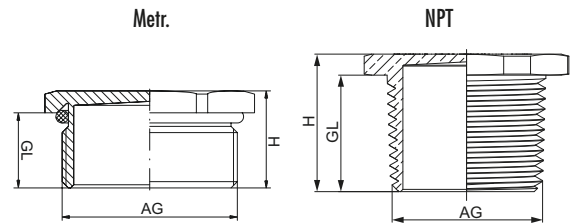

Plug V-Ms-Ex d Metr., NPT

Material	Nickel plated brass
O-Ring	Buna-N /FKM /VMQ
Protection	IP 68 – 10 bar /IP 69K (NEMA 6 – 150 PSIG)
Operating Temperature	-20 °C – 95 °C (-4 °F – 203 °F) (Buna-N) -20 °C – 180 °C (-4 °F – 356 °F) (FKM) / -60 °C – 180 °C (-76 °F – 356 °F) (VMQ)

II 2G 1D

AG	GL mm	H mm		Number without O-Ring	Number Buna-N -20 °C – 95 °C	Number FKM -20 °C – 180 °C	Number VMQ -60 °C – 180 °C
M 12 x 1,5	16	21	14		1.875.1200.50	1.876.1200.50	1.877.1200.50
M 16 x 1,5	16	20	19		1.875.1600.50	1.876.1600.50	1.877.1600.50
M 20 x 1,5	16	19,5	22		1.875.2000.50	1.876.2000.50	1.877.2000.50
M 25 x 1,5	16	19,5	30		1.875.2500.50	1.876.2500.50	1.877.2500.50
M 32 x 1,5	16	20,5	41		1.875.3200.50	1.876.3200.50	1.877.3200.50
M 40 x 1,5	16	21	46		1.875.4000.50	1.876.4000.50	1.877.4000.50
M 50 x 1,5	16	22	55		1.875.5000.50	1.876.5000.50	1.877.5000.50
M 63 x 1,5	16	22,5	70		1.875.6300.50	1.876.6300.50	1.877.6300.50
NPT 3/8"	16	20	16	1.877.3800.70			
NPT 1/2"	20	23,5	24	1.877.1200.70			
NPT 3/4"	20,5	24	30	1.877.3400.70			
NPT 1"	25	29,5	41	1.877.1000.70			
NPT 1 1/4"	26	31	46	1.877.5400.70			
NPT 1 1/2"	26,5	32,5	55	1.877.6400.70			