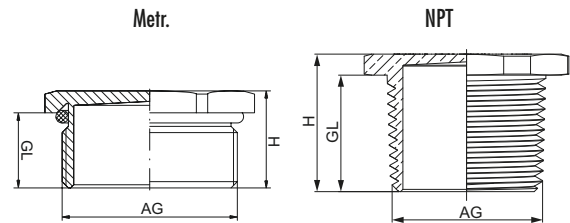

Plug V-Ms-Ex d Metr., NPT

Material	Nickel plated brass
O-Ring	Buna-N /FKM /VMQ
Protection	IP 68 – 10 bar /IP 69K (NEMA 6 – 150 PSIG)
Operating Temperature	-20 °C – 95 °C (-4 °F – 203 °F) (Buna-N) -20 °C – 180 °C (-4 °F – 356 °F) (FKM) / -60 °C – 180 °C (-76 °F – 356 °F) (VMQ)

II 2G 1D

AG	GL mm	H mm		Number without O-Ring	Number	Number	Number
					Buna-N -20 °C – 95 °C	FKM -20 °C – 180 °C	VMQ -60 °C – 180 °C
M 12 x 1,5	16	21	14		1.875.1200.50	1.876.1200.50	1.877.1200.50
M 16 x 1,5	16	20	19		1.875.1600.50	1.876.1600.50	1.877.1600.50
M 20 x 1,5	16	19,5	22		1.875.2000.50	1.876.2000.50	1.877.2000.50
M 25 x 1,5	16	19,5	30		1.875.2500.50	1.876.2500.50	1.877.2500.50
M 32 x 1,5	16	20,5	41		1.875.3200.50	1.876.3200.50	1.877.3200.50
M 40 x 1,5	16	21	46		1.875.4000.50	1.876.4000.50	1.877.4000.50
M 50 x 1,5	16	22	55		1.875.5000.50	1.876.5000.50	1.877.5000.50
M 63 x 1,5	16	22,5	70		1.875.6300.50	1.876.6300.50	1.877.6300.50
NPT 3/8"	16	20	16	1.877.3800.70			
NPT 1/2"	20	23,5	24	1.877.1200.70			
NPT 3/4"	20,5	24	30	1.877.3400.70			
NPT 1"	25	29,5	41	1.877.1000.70			
NPT 1 1/4"	26	31	46	1.877.5400.70			
NPT 1 1/2"	26,5	32,5	55	1.877.6400.70			