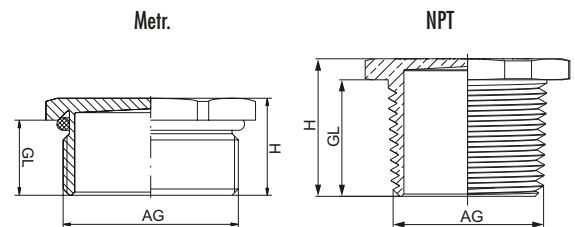

Plug V-INOX-Ex d

Metr., NPT

Material	INOX 1.4404
O-Ring	Buna-N /FKM /VMQ
Protection	IP 68 – 10 bar /IP 69K (NEMA 6 – 150 PSIG)
Operating Temperature	-20 °C – 95 °C (-4 °F – 203 °F) (Buna-N) -20 °C – 180 °C (-4 °F – 356 °F) (FKM) / -60 °C – 180 °C (-76 °F – 356 °F) (VMQ)

II 2G 1D Ex d IIC

AG	GL mm	H mm		Number without O-Ring self sealing	Number Buna-N -20 °C – 95 °C	Number FKM -20 °C – 180 °C	Number VMQ -60 °C – 180 °C
M 12 x 1,5	16	19	14		1.895.1200.50	1.896.1200.50	1.897.1200.50
M 16 x 1,5	16	19	19		1.895.1600.50	1.896.1600.50	1.897.1600.50
M 20 x 1,5	16	19,5	22		1.895.2000.50	1.896.2000.50	1.897.2000.50
M 25 x 1,5	16	19,5	30		1.895.2500.50	1.896.2500.50	1.897.2500.50
M 32 x 1,5	16	20,5	41		1.895.3200.50	1.896.3200.50	1.897.3200.50
M 40 x 1,5	16	21	46		1.895.4000.50	1.896.4000.50	1.897.4000.50
M 50 x 1,5	16	22	55		1.895.5000.50	1.896.5000.50	1.897.5000.50
M 63 x 1,5	16	22,5	70		1.895.6300.50	1.896.6300.50	1.897.6300.50
NPT 3/8"	16	20	19	1.897.3800.70			
NPT 1/2"	20	23,5	24	1.897.1200.70			
NPT 3/4"	20,5	24	30	1.897.3400.70			
NPT 1"	25	29,5	41	1.897.1000.70			
NPT 1 1/4"	26	31	46	1.897.5400.70			
NPT 1 1/2"	26,5	32,5	55	1.897.6400.70			