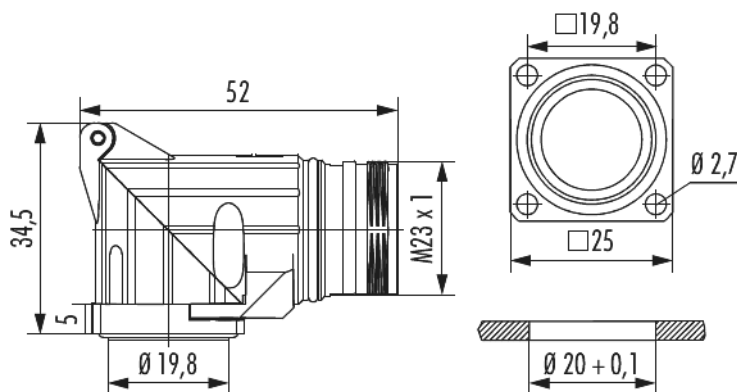

Housing panel connector M23 Signal angled

Item number 7435000000

Technical data

Housing type	Panel angled
Material housing	Zinc Die Cast
Material housing surface	Nickel
Version	right angled
External thread plug-in side	M23 x 1
Locking type	Screw
Shield	unshielded
Seal type	O-Ring
Material seals/o-rings	NBR
Panel hole	Ø 20 + 0,1 mm
Drill form	- mm
Flange	25 x 25 mm
Hole distance	19.8 mm
Hole diameter	4 x Ø 2,7 mm
Length (L)	52 mm
Allen key/Torx	-

Housing panel connector M23 Signal angled

Item number 7435000000

Protection class	IP 67 , IP 69 K
Temperature range	-40 °C to +125 °C

Housing panel connector M23 Signal angled

Item number 7435000000

Commercial data

Packaging Unit	25
EAN code	4033878503560
Weight	0.075 kg
ETIM 7	EC003556
ETIM 8	EC003556
eCl@ss 10.1	27440224
Customs tariff number	85366990

Note:

X-ON Electronics

Largest Supplier of Electrical and Electronic Components

Click to view similar products for [Circular MIL Spec Connector](#) category:

Click to view products by [Hummel](#) manufacturer:

Other Similar products are found below :

[89075GULPR](#) [0025-262-542](#) [0025-263-3014](#) [0025-264-3014](#) [0031-065-002](#) [0031-071-002](#) [0134-201-1007](#) [0134-202-0800](#) [0134-202-1200](#)
[0134-202-2407](#) [0134-207-1206](#) [0134-207-1800](#) [0134-207-2207](#) [0134-213-0806](#) [0134-213-1007](#) [0134-213-1009](#) [0134-213-1200](#) [0134-213-1208](#) [0134-213-1800](#) [0134-213-2209](#) [0025-258-000](#) [0025-259-542](#) [0031-066-002](#) [0031-068-002](#) [0031-069-002](#) [0031-070-002](#) [0031-072-002](#)
[015-9516-002](#) [020313-0043](#) [020340-0009](#) [020418-0036](#) [020419-0080](#) [020419-0120](#) [020420-0108](#) [60-042022-07P](#) [60-042217-10P](#) [60-042722-19P](#) [0104-201-2402](#) [0114-201-1278](#) [024251-0015](#) [602GB06EG1832SN](#) [602GB06EG24-61SN](#) [0134-201-1207](#) [0134-201-1410](#) [0134-201-1806](#) [0134-201-2006](#) [0134-201-2007](#) [0134-201-2010](#) [0134-201-2200](#) [0134-202-1400](#)