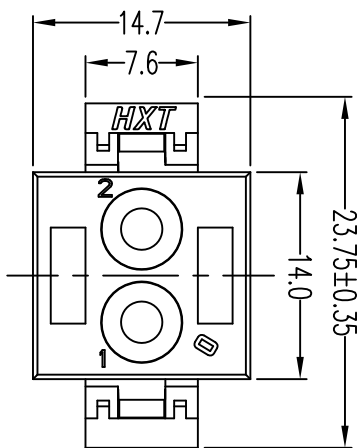

客户图

技术要求

1. 材质: PA66/PA66高温料, 透明/米黄色/红色, UL94V-0/2.
2. 外观要求事项.
  - 2.1 不能有缩水、起泡、翘曲变形、脏污.
  - 2.2 不能有刮伤、划伤、压痕、拉料、不饱模.
  - 2.3 未注尺寸公差见一般公差表.
3. 料号注解:

63080-02P -- ** *
防火等级
0: V0
*2: V2
颜色
2: 红色
3: 米黄色
*8: 透明
材质
*B: PA66
G: PA66高温料

工程变更通知单号	版本	日期	说明	变更	承认
ECN-13072602	REV. A	13/07/26	DESCRIPTION: New Change	CHANGE.	APPRO.
ECN-15033001	B	15/03/30	修改图面标准化		赵章财

1. THIS PRODUCT DOESN'T CONTAIN ENVIRONMENTAL HAZARDOUS MATERIALS PER DIRECTIVE 2002/95/EC FOR ROHS
2. ALL RIGHTS RESERVED, PRODUCTS ARE COVERED BY PATENSAND/OR PATENTS PENDING

X. ±0.35	X. ° ±5°
.x ±0.20	.x° ±3°
.xx ±0.10	.xx° ±2°
.xxx ±0.05	.xxx° ±1°

GENERAL TOLERANCE UNLESS OTHERWISE NOTED

MAT. L.	材质	PA66/PA66高温料
COLOR	颜色	透明/米黄色/红色
DRW.	绘图员	Liang, Wu
DESIGN.	设计	Liang, Wu
CHECK.	校阅	陈阿国
APPRO.	承认	赵章财

HXT 毅财电子有限公司	
名称	42021-02P
料号 PART NO.	63080-02P-***
料号 (OLD)	
料号 PART NO.	
料号 (OLD)	
档案名称	63080-02P-***-C
FILE NAME	
SCALE	1:1
UNIT	mm
	A4
	SHEET: 1 of 1