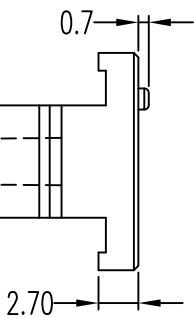

客户图

技术要求

1. 材质: PA66/PA66高温料, 透明/米黄色/红色, UL94V-0/2.
2. 外观要求事项.
  - 2.1 不能有缩水、起泡、翘曲变形、脏污.
  - 2.2 不能有刮伤、划伤、压痕、拉料、不饱模.
  - 2.3 未注尺寸公差见一般公差表.
3. 料号注解:

63080-02P -- ** *
防火等级
0: V0
*2: V2
颜色
2: 红色
3: 米黄色
*8: 透明
材质
*B: PA66
G: PA66高温料

工程变更通知单号	版本	日期	说明	变更	承认
ECN-13072602	REV. A	13/07/26	DESCRIPTION: New Change	CHANGE.	APPRO.
ECN-15033001	B	15/03/30	修改图面标准化		赵章财

1. THIS PRODUCT DOESN'T CONTAIN ENVIRONMENTAL HAZARDOUS MATERIALS PER DIRECTIVE 2002/95/EC FOR ROHS
2. ALL RIGHTS RESERVED, PRODUCTS ARE COVERED BY PATENSAND/OR PATENTS PENDING

X. ±0.35	X. ° ±5°
.x ±0.20	.x° ±3°
.xx ±0.10	.xx° ±2°
.xxx ±0.05	.xxx° ±1°

GENERAL TOLERANCE UNLESS OTHERWISE NOTED

MAT. L.	材质	PA66/PA66高温料
COLOR	颜色	透明/米黄色/红色
DRW.	绘图员	Liang, Wu
DESIGN.	设计	Liang, Wu
CHECK.	校阅	陈阿国
APPRO.	承认	赵章财

HXT 毅财电子有限公司	
名称	42021-02P
料号 PART NO.	63080-02P-***
料号 (OLD)	
料号 PART NO.	
料号 (OLD)	
档案名称	63080-02P-***-C
FILE NAME	
SCALE	1:1
UNIT	mm
	A4
	SHEET: 1 of 1