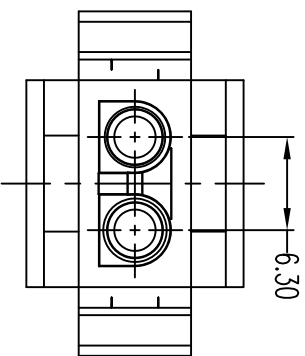

客户图

技术要求

1. 材质: PA66/PA66高温料, 透明/米黄色/红色, UL94V-0/2.
2. 外观要求事项.
  - 2.1 不能有缩水、起泡、翘曲变形、脏污.
  - 2.2 不能有刮伤、划伤、压痕、拉料、不饱模.
  - 2.3 未注尺寸公差见一般公差表.
3. 料号注解:

63080-02P -- ** *
防火等级
0: V0
*2: V2
颜色
2: 红色
3: 米黄色
*8: 透明
材质
*B: PA66
G: PA66高温料

工程变更通知单号	版本	日期	说明	变更	承认
ECN-13072602	REV. A	13/07/26	DESCRIPTION: New Change	CHANGE.	APPRO.
ECN-15033001	B	15/03/30	修改图面标准化		赵章财

1. THIS PRODUCT DOESN'T CONTAIN ENVIRONMENTAL HAZARDOUS MATERIALS PER DIRECTIVE 2002/95/EC FOR ROHS
2. ALL RIGHTS RESERVED, PRODUCTS ARE COVERED BY PATENSAND/OR PATENTS PENDING

X. ±0.35	X. ° ±5°
.x ±0.20	.x° ±3°
.xx ±0.10	.xx° ±2°
.xxx ±0.05	.xxx° ±1°

GENERAL TOLERANCE UNLESS OTHERWISE NOTED

MAT. L.	材质	PA66/PA66高温料
COLOR	颜色	透明/米黄色/红色
DRW.	绘图员	Liang, Wu
DESIGN.	设计	Liang, Wu
CHECK.	校阅	陈阿国
APPRO.	承认	赵章财

HXT 毅财电子有限公司	
名称	42021-02P
料号 PART NO.	63080-02P-***
料号 (OLD)	
料号 PART NO.	
料号 (OLD)	
档案名称	63080-02P-***-C
FILE NAME	
SCALE	1:1
UNIT	mm
	A4
	SHEET: 1 of 1