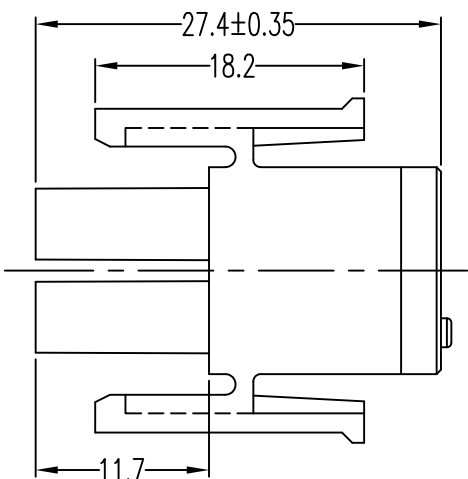

客户图

技术要求

1. 材质: PA66/PA66高温料, 透明/米黄色/红色, UL94V-0/2.
2. 外观要求事项.
 - 2.1 不能有缩水、起泡、翘曲变形、脏污.
 - 2.2 不能有刮伤、划伤、压痕、拉料、不饱模.
 - 2.3 未注尺寸公差见一般公差表.
3. 料号注解:

63080-02P -- ** *
 防火等级
 0: V0
 *2: V2
 颜色
 2: 红色
 3: 米黄色
 *8: 透明
 材质
 *B: PA66
 G: PA66高温料

HXT 毅财电子有限公司	
名称	42021-02P
料号 PART NO.	63080-02P-***
料号 (OLD)	
料号 PART NO.	
料号 (OLD)	
档案名称	63080-02P-***-C
FILE NAME	
SCALE	1:1
UNIT	mm
	A4
	SHEET: 1 of 1

X-ON Electronics

Largest Supplier of Electrical and Electronic Components