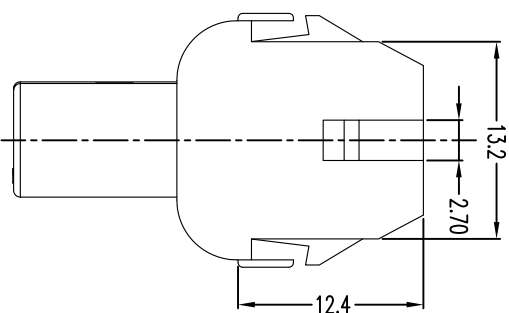

客户图

技术要求

1. 材质: PA66/PA66高温料, 透明/米黄色/红色, UL94V-0/2.
2. 外观要求事项.
  - 2.1 不能有缩水、起泡、翘曲变形、脏污.
  - 2.2 不能有划伤、划伤、压痕、拉料、不饱满.
3. 未注尺寸公差见一般公差表.
4. 料号注解: 63080-02R - ** * * * * *

- 颜色
  - 2: 红色
  - 3: 米黄色
  - *8: 透明
- 防火等级
  - 0: V0
  - *2: V2
- 材质
  - *B: PA66
  - G: PA66高温料

工程变更通知单号	版本	日期	说明	变更	承认
ECN-13111401	REV. A	13/11/14	DESCRIPTION: New Change	CHANGE.	APPRO.
ECN-15040201	REV. B	15/04/02	修改图面标准化		赵章财

1. THIS PRODUCT DOESN'T CONTAIN ENVIRONMENTAL HAZARDOUS MATERIALS PER DIRECTIVE 2002/95/EC FOR ROHS
2. ALL RIGHTS RESERVED, PRODUCTS ARE COVERED BY PATENSAND/OR PATENTS PENDING

X. ±0.35	X. ° ±5°
.X ±0.20	.X° ±3°
.XX ±0.10	.XX° ±2°
.XXX ±0.05	.XXX° ±1°

GENERAL TOLERANCE UNLESS OTHERWISE NOTED

MAT. L.	材质	PA66/PA66高温料
COLOR	颜色	透明/米黄色/红色
DRW.	绘图员	Liang, Wu
DESIGN.	设计	Liang, Wu
CHECK.	校阅	陈阿国
APPRO.	承认	赵章财

HXT 毅财电子有限公司	
名称	42022-02R
料号 PART NO.	63080-02R-***
料号 PART NO. (OLD)	
档案名称	63080-02R-***-C
FILE NAME: 档案	
SCALE: 1:1	UNIT: mm
	A4
	SHEET: 1 of 1