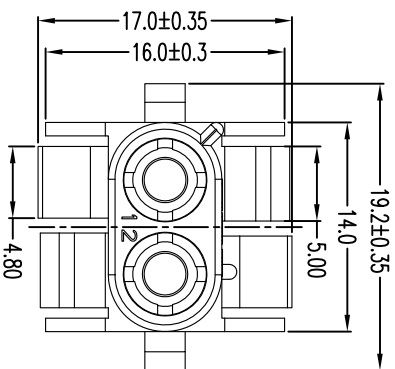

客户图

技术要求

1. 材质: PA66/PA66高温料, 透明/米黄色/红色, UL94V-0/2.
2. 外观要求事项.
  - 2.1 不能有缩水、起泡、翘曲变形、脏污.
  - 2.2 不能有划伤、划伤、压痕、拉料、不饱满.
3. 未注尺寸公差见一般公差表.
4. 料号注解: 63080-02R - ** * * * * *

- 颜色
  - 2: 红色
  - 3: 米黄色
  - *8: 透明
- 防火等级
  - 0: V0
  - *2: V2
- 材质
  - *B: PA66
  - G: PA66高温料

工程变更通知单号	版本	日期	说明	变更	承认
ECN-13111401	REV. A	13/11/14	DESCRIPTION: New Change	CHANGE.	APPRO.
ECN-15040201	REV. B	15/04/02	修改图面标准化		赵章财

1. THIS PRODUCT DOESN'T CONTAIN ENVIRONMENTAL HAZARDOUS MATERIALS PER DIRECTIVE 2002/95/EC FOR ROHS
2. ALL RIGHTS RESERVED, PRODUCTS ARE COVERED BY PATENSAND/OR PATENTS PENDING

X. ±0.35	X. ° ±5°
.X ±0.20	.X° ±3°
.XX ±0.10	.XX° ±2°
.XXX ±0.05	.XXX° ±1°

GENERAL TOLERANCE UNLESS OTHERWISE NOTED

MAT. L.	材质	PA66/PA66高温料
COLOR	颜色	透明/米黄色/红色
DRW.	绘图员	Liang, Wu
DESIGN.	设计	Liang, Wu
CHECK.	校阅	陈阿国
APPRO.	承认	赵章财

HXT 毅财电子有限公司	
名称	42022-02R
料号 PART NO.	63080-02R-***
料号 PART NO. (OLD)	
档案名称	63080-02R-***-C
FILE NAME: 档案	
SCALE: 1:1	UNIT: mm
	A4
	SHEET: 1 of 1