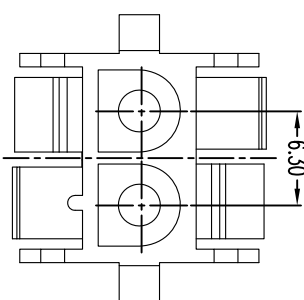

客户图

技术要求

1. 材质: PA66/PA66高温料, 透明/米黄色/红色, UL94V-0/2.
2. 外观要求事项.
  - 2.1 不能有缩水、起泡、翘曲变形、脏污.
  - 2.2 不能有划伤、划伤、压痕、拉料、不饱满.
3. 未注尺寸公差见一般公差表.
4. 料号注解: 63080-02R - ** * * * * *

- 颜色
  - 2: 红色
  - 3: 米黄色
  - *8: 透明
- 防火等级
  - 0: V0
  - *2: V2
- 材质
  - *B: PA66
  - G: PA66高温料

工程变更通知单号	版本	日期	说明	变更	承认
ECN-13111401	REV. A	13/11/14	DESCRIPTION: New Change	CHANGE.	APPRO.
ECN-15040201	REV. B	15/04/02	修改图面标准化		赵章财

1. THIS PRODUCT DOESN'T CONTAIN ENVIRONMENTAL HAZARDOUS MATERIALS PER DIRECTIVE 2002/95/EC FOR ROHS
2. ALL RIGHTS RESERVED, PRODUCTS ARE COVERED BY PATENSAND/OR PATENTS PENDING

X. ±0.35	X. ° ±5°
.X ±0.20	.X° ±3°
.XX ±0.10	.XX° ±2°
.XXX ±0.05	.XXX° ±1°

GENERAL TOLERANCE UNLESS OTHERWISE NOTED

MAT. L.	材质	PA66/PA66高温料
COLOR	颜色	透明/米黄色/红色
DRW.	绘图员	Liang, Wu
DESIGN.	设计	Liang, Wu
CHECK.	校阅	陈阿国
APPRO.	承认	赵章财

HXT 毅财电子有限公司	
名称	42022-02R
料号 PART NO.	63080-02R-***
料号 PART NO. (OLD)	
档案名称	63080-02R-***-C
FILE NAME: 档案	
SCALE: 1:1	UNIT: mm
	A4
	SHEET: 1 of 1