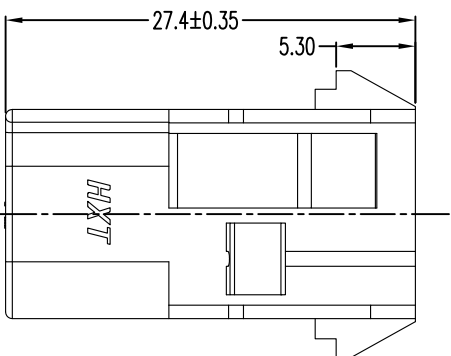

客户图

技术要求

1. 材质: PA66/PA66高温料, 透明/米黄色/红色, UL94V-0/2.
2. 外观要求事项.
  - 2.1 不能有缩水、起泡、翘曲变形、脏污.
  - 2.2 不能有划伤、划伤、压痕、拉料、不饱满.
3. 未注尺寸公差见一般公差表.
4. 料号注解: 63080-02R - ** * * * * *

- 颜色
  - 2: 红色
  - 3: 米黄色
  - *8: 透明
- 防火等级
  - 0: V0
  - *2: V2
- 材质
  - *B: PA66
  - G: PA66高温料

工程变更通知单号	版本	日期	说明	变更	承认
ECN-13111401	REV. A	13/11/14	DESCRIPTION: New Change	CHANGE.	APPRO.
ECN-15040201	REV. B	15/04/02	修改图面标准化		赵章财

1. THIS PRODUCT DOESN'T CONTAIN ENVIRONMENTAL HAZARDOUS MATERIALS PER DIRECTIVE 2002/95/EC FOR ROHS
2. ALL RIGHTS RESERVED, PRODUCTS ARE COVERED BY PATENSAND/OR PATENTS PENDING

X. ±0.35	X. ° ±5°
.X ±0.20	.X° ±3°
.XX ±0.10	.XX° ±2°
.XXX ±0.05	.XXX° ±1°

GENERAL TOLERANCE UNLESS OTHERWISE NOTED

MAT. L.	材质	PA66/PA66高温料
COLOR	颜色	透明/米黄色/红色
DRW.	绘图员	Liang, Wu
DESIGN.	设计	Liang, Wu
CHECK.	校阅	陈阿国
APPRO.	承认	赵章财

HXT 毅财电子有限公司	
名称	42022-02R
料号 PART NO.	63080-02R-***
料号 PART NO. (OLD)	
档案名称	63080-02R-***-C
FILE NAME: 档案	
SCALE: 1:1	UNIT: mm
	A4
	SHEET: 1 of 1