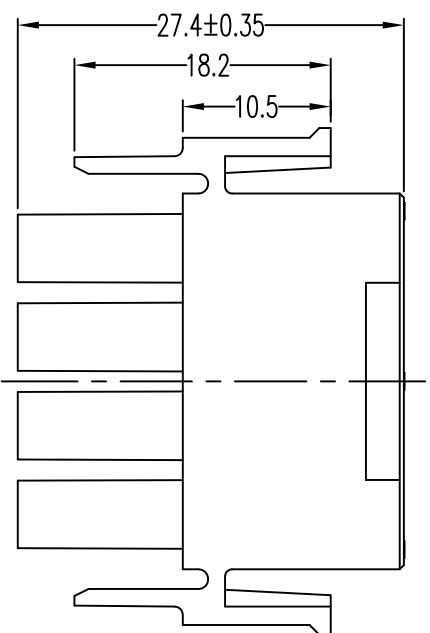

# 客户图

### 技术要求

1. 材质: PA66/PA66高温料, 透明/米黄色/红色, UL94V-0/2.
2. 外观要求事项.
  - 2.1 不能有缩水、起泡、翘曲变形、脏污.
  - 2.2 不能有刮伤、划伤、压痕、拉料、不饱满.
3. 未注尺寸公差见一般公差表.
4. 料号注解:

63080-04P -- \*\*

- \* 防火等级
- 0: V0
- \*2: V2
- 颜色
- 2: 红色
- 3: 米黄色
- \*8: 透明
- \*B: PA66
- G: PA66高温料