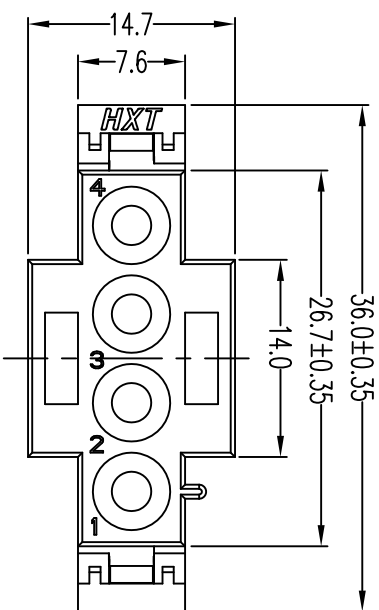

### 技术要求

1. 材质: PA66/PA66高温料, 透明/米黄色/红色, UL94V-0/2.
2. 外观要求事项.
  - 2.1 不能有缩水、起泡、翘曲变形、脏污.
  - 2.2 不能有刮伤、划伤、压痕、拉料、不饱满.
3. 未注尺寸公差见一般公差表.
4. 料号注解:

63080-04P -- \*\*

- \* 防火等级
- 0: V0
- \*2: V2
- 颜色
- 2: 红色
- 3: 米黄色
- \*8: 透明
- \*B: PA66
- G: PA66高温料