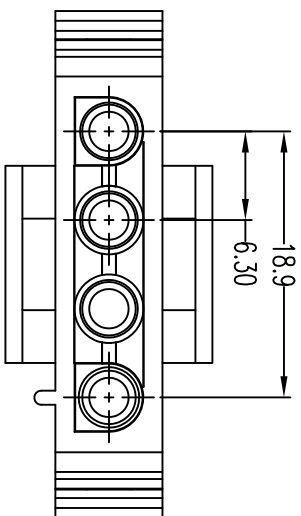

### 技术要求

1. 材质: PA66/PA66高温料, 透明/米黄色/红色, UL94V-0/2.
2. 外观要求事项.
  - 2.1 不能有缩水、起泡、翘曲变形、脏污.
  - 2.2 不能有刮伤、划伤、压痕、拉料、不饱满.
3. 未注尺寸公差见一般公差表.
4. 料号注解:

63080-04P -- \*\*

- \* 防火等级
- 0: V0
- \*2: V2
- 颜色
- 2: 红色
- 3: 米黄色
- \*8: 透明
- \*B: PA66
- G: PA66高温料