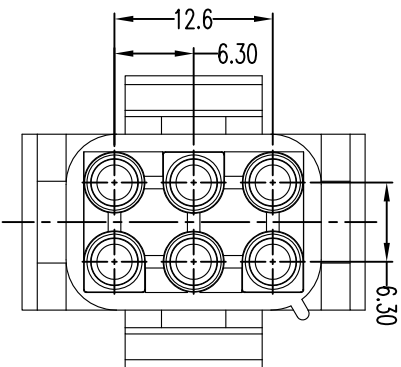

### 技术要求

1. 材质: PA66/PA66 高温料, 透明/米黄色/红色, ULL94V-0/2.
2. 外观要求事项.
  - 2.1 不能有缩水、起泡、翘曲变形、脏污.
  - 2.2 不能有刮伤、划伤、压痕、拉料、不饱满.
3. 未注尺寸公差见一般公差表.
4. 料号注解:

63080-06PN - \* \* \*

1. THIS PRODUCT DOESN'T CONTAIN ENVIRONMENTAL HAZARDOUS MATERIALS PER DIRECTIVE 2002/95/EC FOR ROHS  
2. ALL RIGHTS RESERVED, PRODUCTS ARE COVERED BY PATENSAND/OR PATENTS PENDING

<b>HXT</b> 聚财电子有限公司	
名称	42021-06PN
料号 PART NO.	63080-06PN-***
料号 (OLD)	
料号名称	63080-06PN-***-C
FILE NAME	
SCALE	1:1
UNIT	mm
	A4
	SHEET: 1 of 1