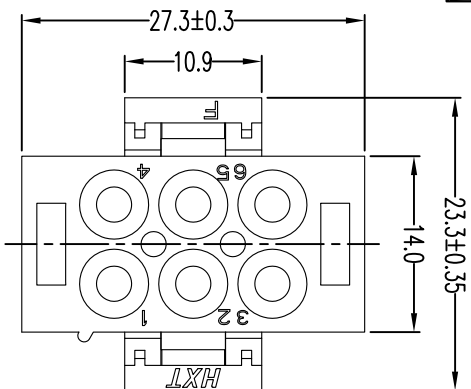

### 技术要求

1. 材质: PA66/PA66 高温料, 透明/米黄色/红色, ULL94V-0/2.
2. 外观要求事项.
  - 2.1 不能有缩水、起泡、翘曲变形、脏污.
  - 2.2 不能有刮伤、划伤、压痕、拉料、不饱满.
3. 未注尺寸公差见一般公差表.
4. 料号注解:

63080-06PN - \* \* \*

1. THIS PRODUCT DOESN'T CONTAIN ENVIRONMENTAL HAZARDOUS MATERIALS PER DIRECTIVE 2002/95/EC FOR ROHS  
2. ALL RIGHTS RESERVED, PRODUCTS ARE COVERED BY PATENSAND/OR PATENTS PENDING

<b>HXT</b> 聚财电子有限公司	
名称	42021-06PN
料号 PART NO.	63080-06PN-***
料号 (OLD)	
料号名称	63080-06PN-***-C
FILE NAME	
SCALE	1:1
UNIT	mm
	A4
	SHEET: 1 of 1