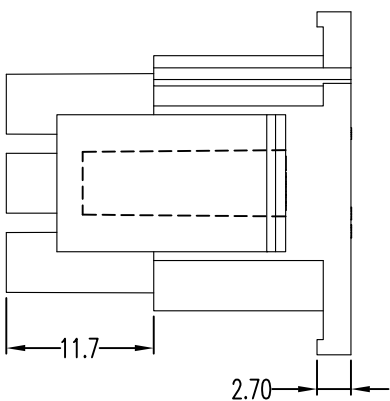

### 技术要求

1. 材质: PA66/PA66 高温料, 透明/米黄色/红色, ULL94V-0/2.
2. 外观要求事项.
  - 2.1 不能有缩水、起泡、翘曲变形、脏污.
  - 2.2 不能有刮伤、划伤、压痕、拉料、不饱满.
3. 未注尺寸公差见一般公差表.
4. 料号注解:

63080-06PN - \* \* \*

1. THIS PRODUCT DOESN'T CONTAIN ENVIRONMENTAL HAZARDOUS MATERIALS PER DIRECTIVE 2002/95/EC FOR ROHS  
2. ALL RIGHTS RESERVED, PRODUCTS ARE COVERED BY PATENSAND/OR PATENTS PENDING

<b>HXT</b> 聚财电子有限公司	
名称	42021-06PN
料号 PART NO.	63080-06PN-***
料号 (OLD)	
料号名称	63080-06PN-***-C
FILE NAME	
SCALE	1:1
UNIT	mm
	A4
	SHEET: 1 of 1