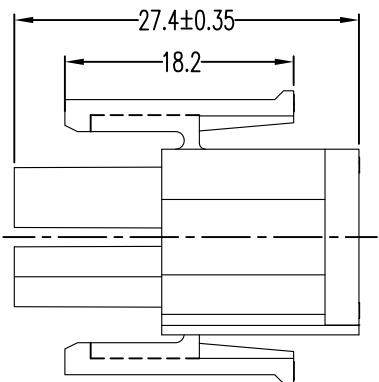

### 技术要求

1. 材质: PA66/PA66 高温料, 透明/米黄色/红色, ULL94V-0/2.
2. 外观要求事项.
  - 2.1 不能有缩水、起泡、翘曲变形、脏污.
  - 2.2 不能有刮伤、划伤、压痕、拉料、不饱满.
3. 未注尺寸公差见一般公差表.
4. 料号注解:

63080-06PN - \* \* \*

1. THIS PRODUCT DOESN'T CONTAIN ENVIRONMENTAL HAZARDOUS MATERIALS PER DIRECTIVE 2002/95/EC FOR ROHS  
2. ALL RIGHTS RESERVED, PRODUCTS ARE COVERED BY PATENSAND/OR PATENTS PENDING

<b>HXT</b> 聚财电子有限公司	
名称	42021-06PN
料号 PART NO.	63080-06PN-***
料号 (OLD)	
料号名称	63080-06PN-***-C
FILE NAME	
SCALE	1:1
UNIT	mm
	A4
	SHEET: 1 of 1