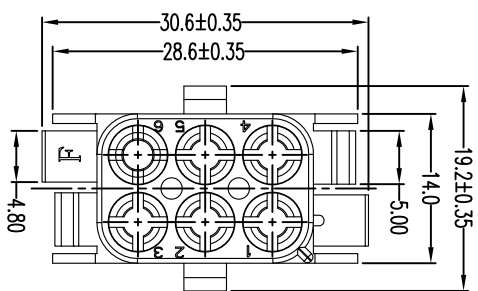

客户图

技术要求

1. 材质: PA66/PA66高温料, 透明/米黄色/红色, UL94V-0/2.
2. 外观要求事项.
 - 2.1 不能有缩水、起泡、翘曲变形、脏污.
 - 2.2 不能有刮伤、划伤、压痕、拉料、不饱满.
3. 未注尺寸公差见一般公差表.
4. 料号注解: 63080-06RN - ** **

工程变更通知单号 ECN NO.	版本 REV.	日期 DATE.	说明 DESCRIPTION.	变更 CHANGE.	承认 APPRO.
ECN-13112801	A	13/11/28	New Change	Liang Wu	赵章财
ECN-15040201	B	15/04/02	修改图面标准化	Liang Wu	赵章财