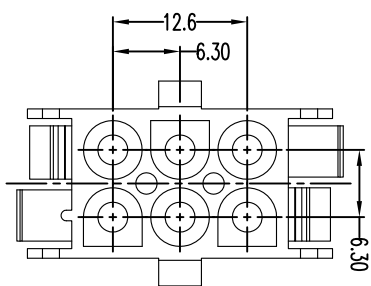

客户图

技术要求

1. 材质: PA66/PA66高温料, 透明/米黄色/红色, UL94V-0/2.
2. 外观要求事项.
 - 2.1 不能有缩水、起泡、翘曲变形、脏污.
 - 2.2 不能有刮伤、划伤、压痕、拉料、不饱满.
3. 未注尺寸公差见一般公差表.
4. 料号注解: 63080-06RN - ** **

工程变更通知单号 ECN NO.	版本 REV.	日期 DATE.	说明 DESCRIPTION.	变更 CHANGE.	承认 APPRO.
ECN-13112801	A	13/11/28	New Change	Liang Wu	赵章财
ECN-15040201	B	15/04/02	修改图面标准化	Liang Wu	赵章财