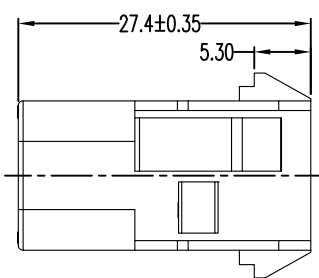

客户图

技术要求

1. 材质: PA66/PA66高温料, 透明/米黄色/红色, UL94V-0/2.
2. 外观要求事项.
 - 2.1 不能有缩水、起泡、翘曲变形、脏污.
 - 2.2 不能有刮伤、划伤、压痕、拉料、不饱满.
3. 未注尺寸公差见一般公差表.
4. 料号注解: 63080-06RN - ** **

工程变更通知单号 ECN NO.	版本 REV.	日期 DATE.	说明 DESCRIPTION.	变更 CHANGE.	承认 APPRO.
ECN-13112801	A	13/11/28	New Change	Liang Wu	赵章财
ECN-15040201	B	15/04/02	修改图面标准化	Liang Wu	赵章财