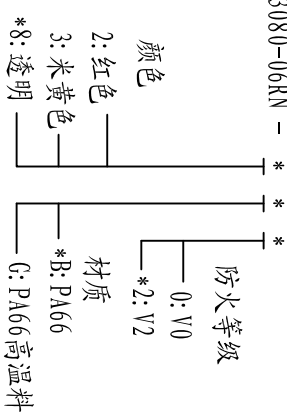

客户图

技术要求

1. 材质: PA66/PA66高温料, 透明/米黄色/红色, UL94V-0/2.
2. 外观要求事项.
 - 2.1 不能有缩水、起泡、翘曲变形、脏污.
 - 2.2 不能有刮伤、划伤、压痕、拉料、不饱满.
3. 未注尺寸公差见一般公差表.
4. 料号注解: 63080-06RN - ** **

工程变更通知单号 ECN NO.	版本 REV.	日期 DATE.	说明 DESCRIPTION.	变更 CHANGE.	承认 APPRO.
ECN-13112801	A	13/11/28	New Change	Liang Wu	赵章财
ECN-15040201	B	15/04/02	修改图面标准化	Liang Wu	赵章财