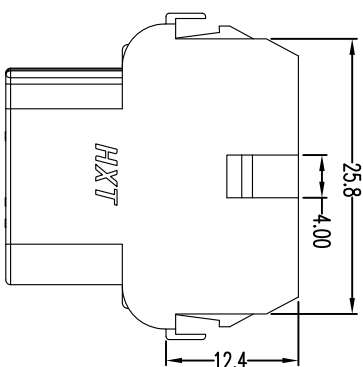

客户图

技术要求

1. 材质: PA66/PA66高温料, 透明/米黄色/红色, UL94V-0/2.
2. 外观要求事项.
 - 2.1 不能有缩水、起泡、翘曲变形、脏污.
 - 2.2 不能有刮伤、划伤、压痕、拉料、不饱满.
3. 未注尺寸公差见一般公差表.
4. 料号注解: 63080-06RN - ** **

工程变更通知单号 ECN NO.	版本 REV.	日期 DATE.	说明 DESCRIPTION.	变更 CHANGE.	承认 APPRO.
ECN-13112801	A	13/11/28	New Change	Liang Wu	赵章财
ECN-15040201	B	15/04/02	修改图面标准化	Liang Wu	赵章财