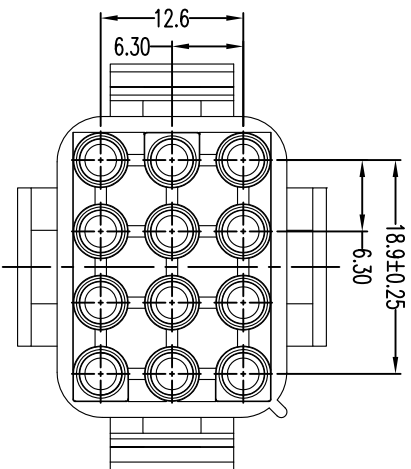

客户图

技术要求

1. 材质: PA66/PA66 高温料, 透明/米黄色/红色, UL94V-0/2.
2. 外观要求事项.
 - 2.1 不能有缩水、起泡、翘曲变形、脏污.
 - 2.2 不能有刮伤、划伤、压痕、拉料、不饱满.
3. 未注尺寸公差见一般公差表.
4. 料号注解:

63080-12P - * * * *
 防火等级
 0: V0
 *2: V2
 颜色
 2: 红色
 3: 米黄色
 *8: 透明
 材质
 *B: PA66
 G: PA66 高温料