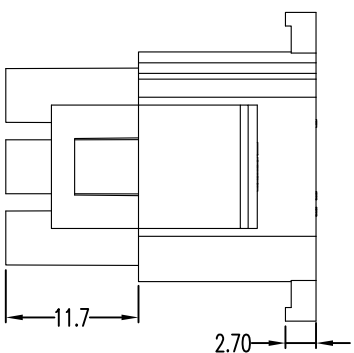

客户图

技术要求

1. 材质: PA66/PA66 高温料, 透明/米黄色/红色, UL94V-0/2.
2. 外观要求事项.
 - 2.1 不能有缩水、起泡、翘曲变形、脏污.
 - 2.2 不能有刮伤、划伤、压痕、拉料、不饱满.
3. 未注尺寸公差见一般公差表.
4. 料号注解:

63080-12P - * * * *
 防火等级
 0: V0
 *2: V2
 颜色
 2: 红色
 3: 米黄色
 *8: 透明
 材质
 *B: PA66
 G: PA66 高温料