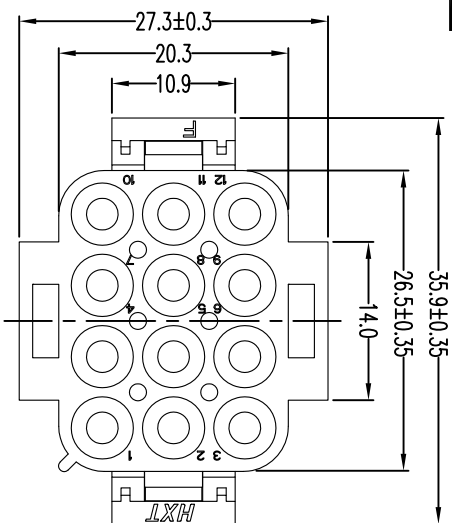

客户图

技术要求

1. 材质: PA66/PA66 高温料, 透明/米黄色/红色, UL94V-0/2.
2. 外观要求事项.
 - 2.1 不能有缩水、起泡、翘曲变形、脏污.
 - 2.2 不能有刮伤、划伤、压痕、拉料、不饱满.
3. 未注尺寸公差见一般公差表.
4. 料号注解:

63080-12P - * * * *
 防火等级
 0: V0
 *2: V2
 颜色
 2: 红色
 3: 米黄色
 *8: 透明
 材质
 *B: PA66
 G: PA66 高温料

GENERAL TOLERANCE UNLESS OTHERWISE NOTED

MAT. L.	材质	PA66/PA66 高温料
COLOR	颜色	透明/米黄色/红色
DRW.	绘图员	Liang, Wu
DESIGN.	设计	Liang, Wu
CHECK.	校阅	陈阿国
APPRO.	承认	赵章财

HXT 毅财电子有限公司	
名称	42024-12P
料号 PART NO.	63080-12P-***
料号 (OLD)	
料号名称 C	63080-12P-***-C
料号名称 (OLD)	
SCALE	1:1
UNIT: mm	A4
SHEET: 1 of 1	