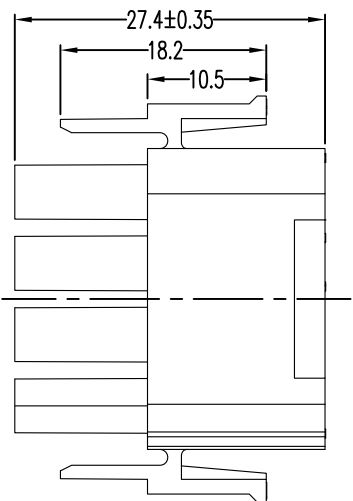

客户图

技术要求

1. 材质: PA66/PA66 高温料, 透明/米黄色/红色, UL94V-0/2.
2. 外观要求事项.
 - 2.1 不能有缩水、起泡、翘曲变形、脏污.
 - 2.2 不能有刮伤、划伤、压痕、拉料、不饱满.
3. 未注尺寸公差见一般公差表.
4. 料号注解:

63080-12P - * * * *
 防火等级
 0: V0
 *2: V2
 颜色
 2: 红色
 3: 米黄色
 *8: 透明
 材质
 *B: PA66
 G: PA66 高温料