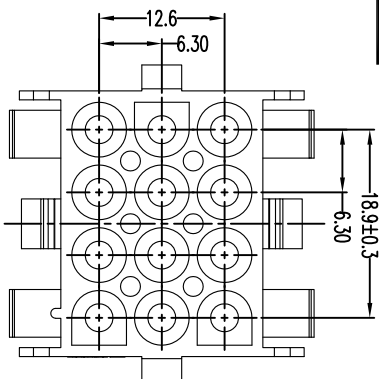

客户图

工程变更通知单号	版本	日期	说明	变更	承认
ECN-13112801	REV. A	13'/11/28	DESCRIPTION: New Change	CHANGE.	APPRO.
ECN-15040201	REV. B	15'/04/02	修改图册标准化		赵章财

技术要求

1. 材质: PA66/PA66高温料, 透明/米黄色/红色, UL94V-0/2.
2. 外观要求事项.
  - 2.1 不能有缩水、起泡、翘曲变形、脏污.
  - 2.2 不能有刮伤、划伤、压痕、拉料、不饱满.
3. 未注尺寸公差见一般公差表.
4. 料号注解:
  - 63080-12R -- ** * *

1. THIS PRODUCT DOESN'T CONTAIN ENVIRONMENTAL HAZARDOUS MATERIALS PER DIRECTIVE 2002/95/EC FOR ROHS
2. ALL RIGHTS RESERVED, PRODUCTS ARE COVERED BY PATENSAND/OR PATENTS PENDING

X. ±0.35	X. ° ±5°
.X ±0.20	.X° ±3°
.XX ±0.10	.XX° ±2°
.XXX ±0.05	.XXX° ±1°

GENERAL TOLERANCE UNLESS OTHERWISE NOTED

MAT. L.	材质	PA66/PA66高温料
COLOR	颜色	透明/米黄色/红色
DRW.	绘图员	Liang Wu
DESIGN.	设计	Liang Wu
CHECK.	校阅	陈阿国
APPRO.	承认	赵章财

HXT® 毅财电子有限公司	
名称	42022-12R
料号 PART NO.	63080-12R-***
料号 (OLD)	
档案名称	63080-12R-***-C
FILE NAME	
SCALE: 1:1	UNIT: mm
	A4
	SHEET: 1 of 1