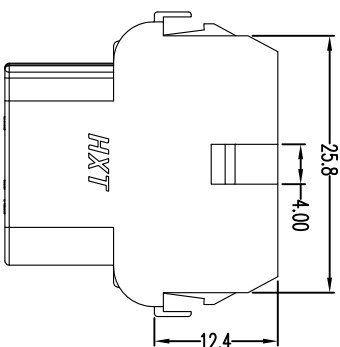

客户图

工程变更通知单号	版本	日期	说明	变更	承认
ECN-13112801	REV. A	13'/11/28	DESCRIPTION: New Change	CHANGE.	APPRO.
ECN-15040201	REV. B	15'/04/02	修改图册标准化		赵章财

技术要求

1. 材质: PA66/PA66高温料, 透明/米黄色/红色, UL94V-0/2.
2. 外观要求事项.
  - 2.1 不能有缩水、起泡、翘曲变形、脏污.
  - 2.2 不能有刮伤、划伤、压痕、拉料、不饱满.
3. 未注尺寸公差见一般公差表.
4. 料号注解:
  - 63080-12R -- ** * *

1. THIS PRODUCT DOESN'T CONTAIN ENVIRONMENTAL HAZARDOUS MATERIALS PER DIRECTIVE 2002/95/EC FOR ROHS
2. ALL RIGHTS RESERVED, PRODUCTS ARE COVERED BY PATENSAND/OR PATENTS PENDING

X. ±0.35	X. ° ±5°
.X ±0.20	.X° ±3°
.XX ±0.10	.XX° ±2°
.XXX ±0.05	.XXX° ±1°

GENERAL TOLERANCE UNLESS OTHERWISE NOTED

MAT. L.	材质	PA66/PA66高温料
COLOR	颜色	透明/米黄色/红色
DRW.	绘图员	Liang Wu
DESIGN.	设计	Liang Wu
CHECK.	校阅	陈阿国
APPRO.	承认	赵章财

HXT® 毅财电子有限公司	
名称	42022-12R
料号 PART NO.	63080-12R-***
料号 (OLD)	
档案名称	63080-12R-***-C
FILE NAME	
SCALE: 1:1	UNIT: mm
	A4
	SHEET: 1 of 1