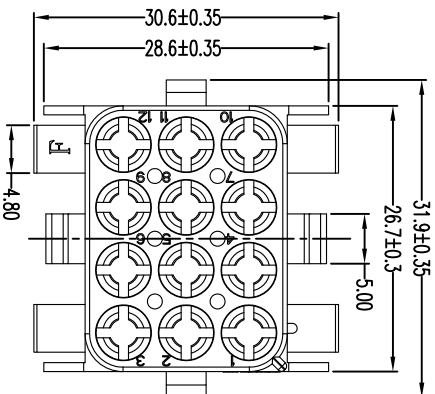

客户图

工程变更通知单号	版本	日期	说明	变更	承认
ECN-13112801	REV. A	13'/11/28	DESCRIPTION: New Change	CHANGE.	APPRO.
ECN-15040201	REV. B	15'/04/02	修改图册标准化		赵章财

技术要求

1. 材质: PA66/PA66高温料, 透明/米黄色/红色, UL94V-0/2.
2. 外观要求事项.
  - 2.1 不能有缩水、起泡、翘曲变形、脏污.
  - 2.2 不能有刮伤、划伤、压痕、拉料、不饱满.
3. 未注尺寸公差见一般公差表.
4. 料号注解:
  - 63080-12R -- ** * *

1. THIS PRODUCT DOESN'T CONTAIN ENVIRONMENTAL HAZARDOUS MATERIALS PER DIRECTIVE 2002/95/EC FOR ROHS
2. ALL RIGHTS RESERVED, PRODUCTS ARE COVERED BY PATENSAND/OR PATENTS PENDING

X. ±0.35	X. ° ±5°
.X ±0.20	.X° ±3°
.XX ±0.10	.XX° ±2°
.XXX ±0.05	.XXX° ±1°

GENERAL TOLERANCE UNLESS OTHERWISE NOTED

MAT. L.	材质	PA66/PA66高温料
COLOR	颜色	透明/米黄色/红色
DRW.	绘图员	Liang Wu
DESIGN.	设计	Liang Wu
CHECK.	校阅	陈阿国
APPRO.	承认	赵章财

HXT® 毅财电子有限公司	
名称	42022-12R
料号 PART NO.	63080-12R-***
料号 (OLD)	
档案名称	63080-12R-***-C
FILE NAME	
SCALE: 1:1	UNIT: mm
	A4
	SHEET: 1 of 1