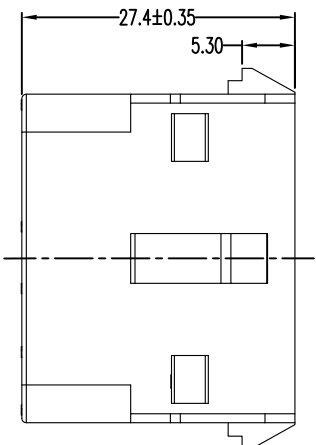

客户图

技术要求

1. 材质: PA66/PA66 高温料, 透明/米黄色/红色, UL94V-0/2.
2. 外观要求事项.
 - 2.1 不能有缩水、起泡、翘曲变形、脏污.
 - 2.2 不能有刮伤、划伤、压痕、拉料、不饱满.
3. 未注尺寸公差见一般公差表.
4. 料号注解: 63080-15R - * * * *

工程变更通知单号	版本	日期	说明	变更	承认
ECN-13112801	REV. A	13/11/28	DESCRIPTION: New Change	CHANGE.	APPRO.
ECN-15040201	B	15/04/02	修改图面标准化	Liang.Wu	赵章财