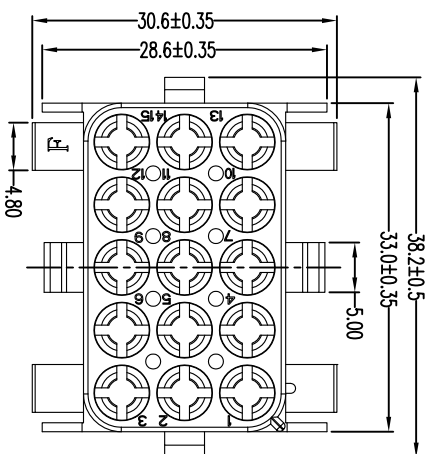

客户图

技术要求

1. 材质: PA66/PA66 高温料, 透明/米黄色/红色, UL94V-0/2.
2. 外观要求事项.
 - 2.1 不能有缩水、起泡、翘曲变形、脏污.
 - 2.2 不能有刮伤、划伤、压痕、拉料、不饱满.
3. 未注尺寸公差见一般公差表.
4. 料号注解: 63080-15R - * * * *

工程变更通知单号	版本	日期	说明	变更	承认
ECN-13112801	REV. A	13/11/28	DESCRIPTION: New Change	CHANGE.	APPRO.
ECN-15040201	B	15/04/02	修改图面标准化	Liang.Wu	赵章财