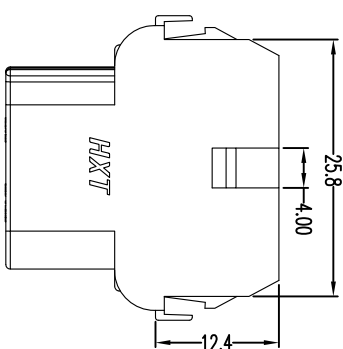

客户图

技术要求

1. 材质: PA66/PA66 高温料, 透明/米黄色/红色, UL94V-0/2.
2. 外观要求事项.
 - 2.1 不能有缩水、起泡、翘曲变形、脏污.
 - 2.2 不能有刮伤、划伤、压痕、拉料、不饱满.
3. 未注尺寸公差见一般公差表.
4. 料号注解: 63080-15R - * * * *

工程变更通知单号	版本	日期	说明	变更	承认
ECN-13112801	REV. A	13/11/28	DESCRIPTION: New Change	CHANGE.	APPRO.
ECN-15040201	B	15/04/02	修改图面标准化	Liang.Wu	赵章财