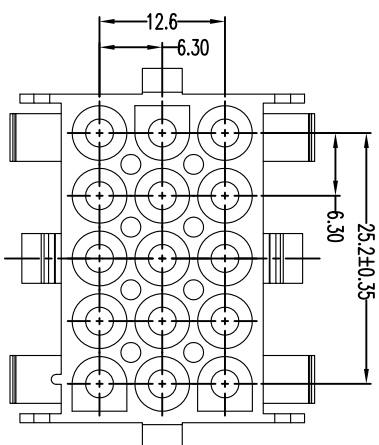

客户图

技术要求

1. 材质: PA66/PA66 高温料, 透明/米黄色/红色, UL94V-0/2.
2. 外观要求事项.
 - 2.1 不能有缩水、起泡、翘曲变形、脏污.
 - 2.2 不能有刮伤、划伤、压痕、拉料、不饱满.
3. 未注尺寸公差见一般公差表.
4. 料号注解: 63080-15R - * * * *

工程变更通知单号	版本	日期	说明	变更	承认
ECN-13112801	REV. A	13/11/28	DESCRIPTION: New Change	CHANGE.	APPRO.
ECN-15040201	B	15/04/02	修改图面标准化	Liang.Wu	赵章财