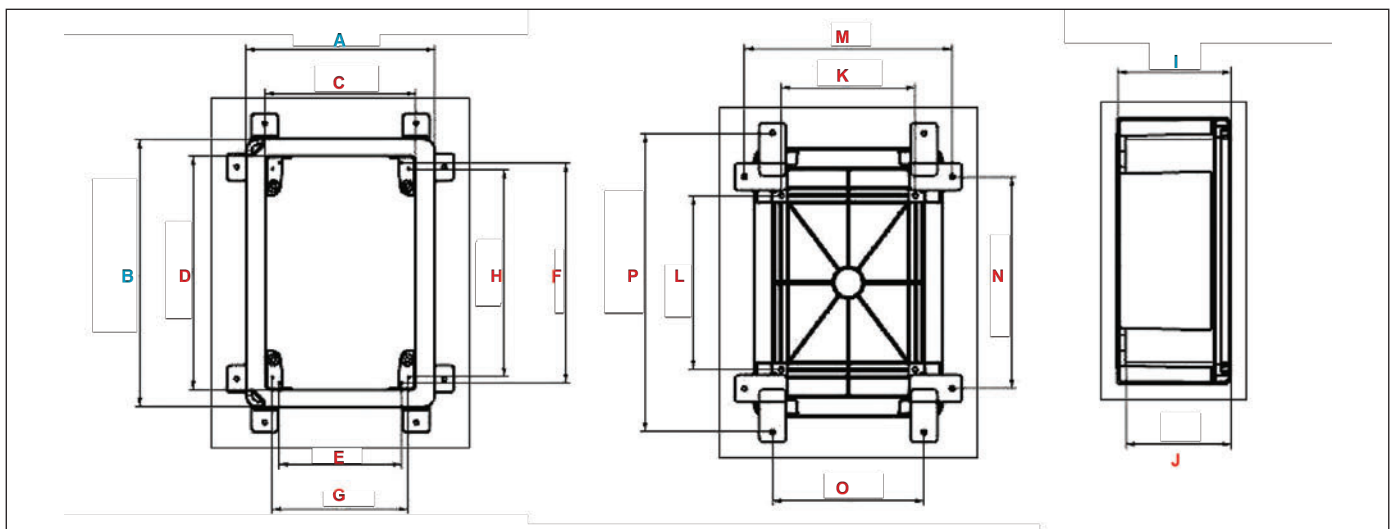

### ENCLOSURES WITH TRANSPARENT DOOR

CODE	SIZE (mm)	DESCRIPTION
<b>DED011</b>	200 x 300 x 130	Transparent Door
<b>DED012</b>	250 x 350 x 150	Transparent Door
<b>DED014</b>	300 x 400 x 170	Transparent Door
<b>DED015</b>	300 x 400 x 220	Transparent Door
<b>DED016</b>	350 x 500 x 190	Transparent Door
<b>DED017</b>	400 x 500 x 240	Transparent Door
<b>DED018</b>	400 x 600 x 200	Transparent Door
<b>DED020</b>	500 x 700 x 250	Transparent Door

## Door Enclosures – Features, Dimensions & Products

Galvanised Steel Back Mounting Plate

Robust Housing

Functional Details

Lockable Key

## DIMENSIONS AND PRODUCT CODES

SIZE (mm)	200x300x130	250x350x150	300x400x170	300x400x220	350x500x190	400x500x240	400x600x200	500x700x250
ILLUSTRATIONS REF. CODE BELOW	<b>DED001 DED011</b>	<b>DED002 DED012</b>	<b>DED004 DED014</b>	<b>DED005 DED015</b>	<b>DED006 DED016</b>	<b>DED007 DED017</b>	<b>DED008 DED018</b>	<b>DED010 DED020</b>
<b>A</b>	<b>200</b>	<b>250</b>	<b>300</b>	<b>300</b>	<b>350</b>	<b>400</b>	<b>400</b>	<b>500</b>
<b>B</b>	<b>300</b>	<b>350</b>	<b>400</b>	<b>400</b>	<b>500</b>	<b>500</b>	<b>600</b>	<b>700</b>
<b>C</b>	143	195	245	241	291	34	341	443.5
<b>D</b>	250	300	357	348	448	447	548	650.5
<b>E</b>	112	162	212	212	262	312	312	412
<b>F</b>	238	288	338	338	438	438	538	638
<b>G</b>	130	180	230	230	280	330	330	430
<b>H</b>	222	272	322	322	422	422	522	622
<b>I</b>	<b>130</b>	<b>150</b>	<b>170</b>	<b>220</b>	<b>190</b>	<b>240</b>	<b>200</b>	<b>250</b>
<b>J</b>	119	139	159	209	179	229	189	239
<b>K</b>	127	177	227	227	277	327	327	427
<b>L</b>	177	227	277	277	277	277	477	577
<b>M</b>	225	275	324.5	324.5	374.5	425	424.5	524.5
<b>N</b>	227	277	327	326.5	426.5	427	526.5	626.5
<b>O</b>	150.5	200	250	250.5	300.5	350.5	350.5	450.5
<b>P</b>	346	391	441	441	541	541	641	741