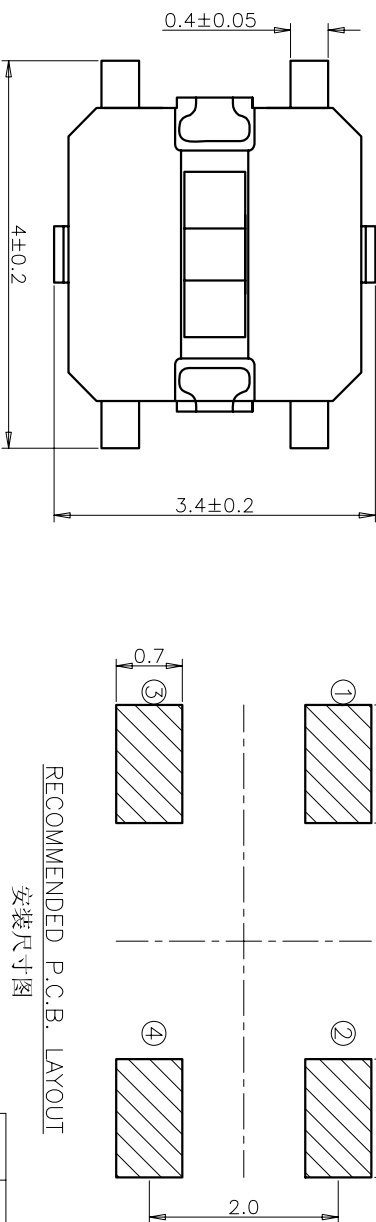

规格 Specifications

额定负荷 Rating	DC 12V/50mA
接触电阻 Contact Resistance	100mΩ max.
绝缘电阻 Insulation resistance	DC:100V 60S 100MΩ min.
抗电强度 Dielectric strength	AC250V(50~60HZ) 60S min.
操作力 Operation force	详见左下：操作力度
寿命试验 Operating Life	100,000 cycles
行程 Travels	0.18±0.05mm
包装数量 Package	4000PCS/Reel

PRODUCT NO.: 1TS004E*****A1-CT

轻触开关
3X3系列
外形: E=轴头平脚带盖贴膜

材料:
0=初始材质
I=新增材质
依次增加

产品高度(H):
150=1.5mm
200=2.0mm
250=2.5mm
300=3.0mm

操作力度:
160=160±40gf
250=250±50gf

手感:
0=带规

编织带
非编织带, 不启用

ITEM	PART NAME	QUANTITY	MATERIAL	FINISH
6	按钮	1	C2680	黄色
5	盖板	1	SIS	/
4	防尘膜	1	PI	黄色
3	弹片	2	SIS	镀银
2	底座	1	LCP	灰色
1	卡件	1	C5191	镀银

UNITS	MM
X. ± 0.3	X' ± 3'
X ± 0.2	.X' ± 2'
.XX ± 0.1	.XX' ± 1'
.XXX ± 0.05	.XXX' ± 0.5'

NAME/(INTENDED USE)	3X3 SERIES TACT SWITCH
PART NO./(INTENDED USE)	1TS004E-1600-1500A1-CT
TITLE:	PRODUCT DRAWING

APPD:	W.P.Lu 2017.12.07	DWG. NO.:	1TS004E-1600-1500A1-CT
CHKD:	S.L.Li 2017.12.07	SCALE	SHEET
DR.:	Y.Y.Chen 2017.12.07	18/1	1/1