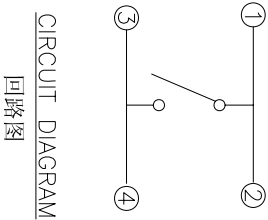

规格 Specifications

额定负荷 Rating	DC 12V/50mA
接触电阻 Contact Resistance	100mΩ max.
绝缘电阻 Insulation resistance	DC:100V 60S 100MΩ min.
抗电强度 Dielectric strength	AC250V(50~60HZ) 60S min.
操作力 Operation force	详见左下：操作力度
寿命试验 Operating Life	100,000 cycles
行程 Travels	0.18±0.05mm
包装数量 Package	4000PCS/Reel

PRODUCT NO.: 1TS004E*****A1-CT

轻触开关
3X3系列
外形: E=轴头平脚带盖贴膜

材料:
0=初始材质
I=新增材质
依次增加

产品高度(H):
150=1.5mm
200=2.0mm
250=2.5mm
300=3.0mm

操作力度:
160=160±40gf
250=250±50gf

手感:
0=带规

编织带
非编织带, 不启用

ITEM	PART NAME	QUANTITY	MATERIAL	FINISH
6	按钮	1	C2680	黄色
5	盖板	1	SIS	/
4	防尘膜	1	PI	黄色
3	弹片	2	SIS	镀银
2	底座	1	LCP	灰色
1	卡件	1	C5191	镀银

UNITS	MM
X. ± 0.3	X' ± 3'
X ± 0.2	.X' ± 2'
.XX ± 0.1	.XX' ± 1'
.XXX ± 0.05	.XXX' ± 0.5'

NAME/(INTENDED USE)	3X3 SERIES TACT SWITCH
PART NO./(INTENDED USE)	1TS004E-1600-1500A1-CT
TITLE:	PRODUCT DRAWING

APPD:	W.P.Lu 2017.12.07	DWG. NO.:	1TS004E-1600-1500A1-CT
CHKD:	S.L.Li 2017.12.07	SCALE	SHEET
DR.:	Y.Y.Chen 2017.12.07	18/1	1/1