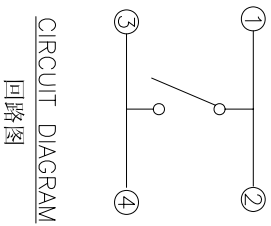

PRODUCT NO.: 1TS004E\*\*\*\*\*A1-CT

轻触开关  
3X3系列  
外形: E=轴头平脚带盖贴膜

材料:  
0=初始材料  
I=新增材料  
依次增加

产品高度(H):  
150=1.5mm  
200=2.0mm  
250=2.5mm  
300=3.0mm

操作力度:  
160=160±40gf  
250=250±50gf

手感:  
0=带规

编织带  
非编织带,不启用

NAME/(INTENDED USE)  
3X3 SERIES  
TACT SWITCH

PART NO./(INTENDED USE)  
1TS004E-1600-2000A1-CT

FINISH

Q'TY

DR.: Y.Y.Chen 2017.12.07

SCALE SHEET REV. 18/1 1/1 A