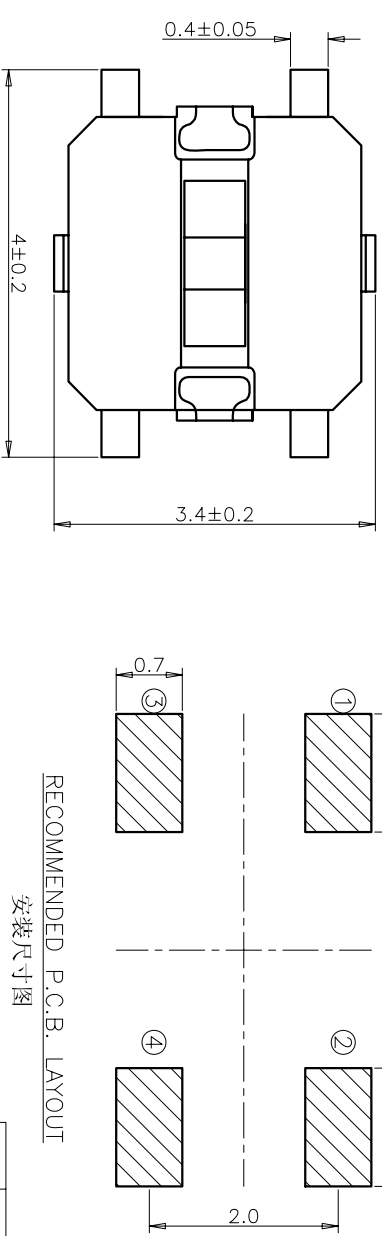

规格 Specifications

额定负荷 Rating	DC 12V/50mA
接触电阻 Contact Resistance	100mΩ max.
绝缘电阻 Insulation resistance	DC100V 60S 100MΩ min.
抗电强度 Dielectric strength	AC250V(50~60HZ) 60S min.
操作力 Operation force	详见左下：操作力度
寿命试验 Operating Life	100,000 cycles
行程 Travels	0.18±0.05mm
包装数量 Package	4000PCS/Reel

PRODUCT NO.: 1TS004E\*\*\*\*\*A1-CT

轻触开关  
3X3系列  
外形: E=轴头平脚带盖贴膜

材料:  
0=初始材料  
I=新增材料  
依次增加

产品高度(H):  
150=1.5mm  
200=2.0mm  
250=2.5mm  
300=3.0mm

操作力度:  
160=160±40gf  
250=250±50gf

手感:  
0=带规

编织带  
非编织带,不启用

ITEM	PART NAME	QUANTITY	MATERIAL	FINISH
6	按钮	1	C2680	黄色
5	盖板	1	SIS	/
4	防尘膜	1	PI	黄色
3	弹片	2	SIS	镀银
2	底座	1	LCP	灰色
1	卡件	1	C5191	镀银

UNITS	MM
X. ± 0.3	X' ± 0.3'
X ± 0.2	.X' ± 0.2'
.XX ± 0.1	.XX' ± 0.1'
.XXX ± 0.05	.XXX' ± 0.05'

NAME/(INTENDED USE)  
3X3 SERIES  
TACT SWITCH

PART NO./(INTENDED USE)  
1TS004E-1600-2000A1-CT

FINISH

Q'TY

DR.: Y.Y.Chen 2017.12.07

SCALE SHEET REV. 18/1 1/1 A