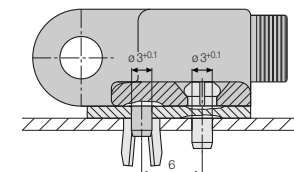

Numer art. należy uzupełnić o wybrany promień. (R). Przykład: 03.05.028.0

Wymiary

R	010	012	015	018	028
H	28	32	38	44	64
D	29	31	34	37	47
K	55	60	70	80	110

Wymagana wysokość wbudowania: $H_F = H + 10$ mm (przy 0,1 kg/m wagi wypełnienia)

Elementy mocujące, jednoczęściowe polimerowe | wahlwe

Indeks szerokości	Nr art. pełny zestaw	Wymiar A [mm]
.05. ►	03.05. 12Z	8,7
.07. ►	03.07. 12Z	10,7
.10. ►	03.10. 12Z	13,7

Możliwe sposoby montażu elementów mocujących. Dla zamontowanych elementów mocujących proszę dodać indeks **A2** lub **A4**.

Struktura numeru art.

03.05. 12Z **A2**

A... musi być dodane w zmontowanym rozwiązaniu
Pełny zestaw
Element mocujący dla wybranego indeksu szerokości

Dodatkowe cechy

Adapter montażowy do szybkiego montażu: do wszystkich rozmiarów numer art. 03.10.QF