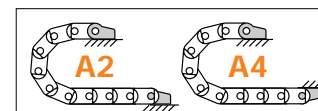

Seria 03 | Jednoczęściowy e-prowadnik, poprzeczki nieotwierane

e-prowadnik poprzeczki nieotwierane	Bi [mm]	Ba [mm]	R Promień gięcia [mm]	Waga [kg/m]
03. 05 .R.0	5	8,7	010 012 015 018 028	≈ 0,04
03. 07 .R.0	7	10,7	010 012 015 018 028	≈ 0,05
03. 10 .R.0	10	13,7	010 012 015 018 028	≈ 0,06

Numer art. należy uzupełnić o wybrany promień. (R). Przykład: 03.05.028.0

Wymiary

R	010	012	015	018	028
H	28	32	38	44	64
D	29	31	34	37	47
K	55	60	70	80	110

Wymagana wysokość wbudowania: $H_F = H + 10$ mm (przy 0,1 kg/m wagi wypełnienia)

Elementy mocujące, jednoczęściowe polimerowe | wahlwe

Indeks szerokości	Nr art. pełny zestaw	Wymiar A [mm]
.05. ►	03.05. 12Z	8,7
.07. ►	03.07. 12Z	10,7
.10. ►	03.10. 12Z	13,7

Możliwe sposoby montażu elementów mocujących. Dla zamontowanych elementów mocujących proszę dodać indeks **A2** lub **A4**.

Struktura numeru art.

03.05. 12Z **A2**

A... musi być dodane w zmontowanym rozwiązaniu
Pełny zestaw
Element mocujący dla wybranego indeksu szerokości

Dodatkowe cechy

Adapter montażowy do szybkiego montażu: do wszystkich rozmiarów numer art. 03.10.QF