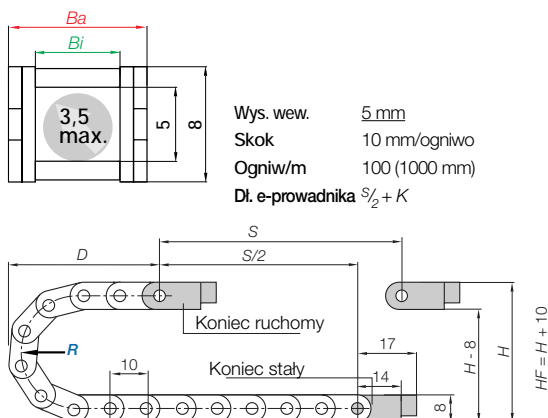

Seria 03 | Jednoczęściowy e-prowadnik, poprzeczki nieotwierane

e-prowadnik poprzeczki nieotwierane	Bi [mm]	Ba [mm]	R Promień gięcia [mm]	Waga [kg/m]
03. 05 .R.0	5	8,7	010 012 015 018 028	≈ 0,04
03. 07 .R.0	7	10,7	010 012 015 018 028	≈ 0,05
03. 10 .R.0	10	13,7	010 012 015 018 028	≈ 0,06

Numer art. należy uzupełnić o wybrany promień. (R). Przykład: 03.05.028.0

Wymiary

R	010	012	015	018	028
H	28	32	38	44	64
D	29	31	34	37	47
K	55	60	70	80	110

Wymagana wysokość wbudowania: $H_F = H + 10$ mm (przy 0,1 kg/m wagi wypełnienia)

Elementy mocujące, jednoczęściowe polimerowe | wahlwe

Indeks szerokości	Nr art. pełny zestaw	Wymiar A [mm]
.05. ►	03.05. 12Z	8,7
.07. ►	03.07. 12Z	10,7
.10. ►	03.10. 12Z	13,7

Możliwe sposoby montażu elementów mocujących. Dla zamontowanych elementów mocujących proszę dodać indeks **A2** lub **A4**.

Struktura numeru art.

03.05. 12Z **A2**

A... musi być dodane w zmontowanym rozwiązaniu
Pełny zestaw
Element mocujący dla wybranego indeksu szerokości

Dodatkowe cechy

Adapter montażowy do szybkiego montażu: do wszystkich rozmiarów numer art. 03.10.QF