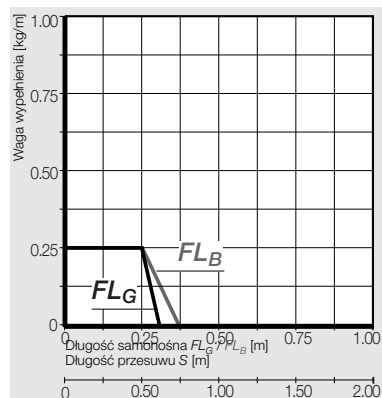

Seria 03 | Jednoczęściowy e-prowadnik, poprzeczki nieotwierane

e-prowadnik poprzeczki nieotwierane	Bi [mm]	Ba [mm]	R Promień gięcia [mm]	Waga [kg/m]
03. 05 .R.0	5	8,7	010 012 015 018 028	≈ 0,04
03. 07 .R.0	7	10,7	010 012 015 018 028	≈ 0,05
03. 10 .R.0	10	13,7	010 012 015 018 028	≈ 0,06

Numer art. należy uzupełnić o wybrany promień. (R). Przykład: 03.05.028.0

Wymiary

R	010	012	015	018	028
H	28	32	38	44	64
D	29	31	34	37	47
K	55	60	70	80	110

Wymagana wysokość wbudowania: $H_F = H + 10$ mm (przy 0,1 kg/m wagi wypełnienia)