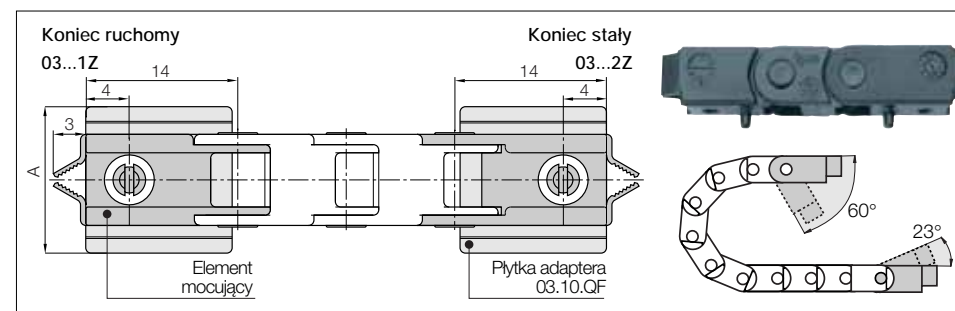

Seria 03 | Jednoczęściowy e-prowadnik, poprzeczki nieotwierane

e-prowadnik poprzeczki nieotwierane	Bi [mm]	Ba [mm]	R Promień gięcia [mm]	Waga [kg/m]
03. 05 .R.0	5	8,7	010 012 015 018 028	≈ 0,04
03. 07 .R.0	7	10,7	010 012 015 018 028	≈ 0,05
03. 10 .R.0	10	13,7	010 012 015 018 028	≈ 0,06

Numer art. należy uzupełnić o wybrany promień. (R). Przykład: 03.05.028.0

Wymiary

R	010	012	015	018	028
H	28	32	38	44	64
D	29	31	34	37	47
K	55	60	70	80	110

Wymagana wysokość wbudowania: $H_F = H + 10$ mm (przy 0,1 kg/m wagi wypełnienia)

Elementy mocujące, jednoczęściowe polimerowe | wahlwe

Indeks szerokości	Nr art. pełny zestaw	Wymiar A [mm]
.05. ►	03.05. 12Z	8,7
.07. ►	03.07. 12Z	10,7
.10. ►	03.10. 12Z	13,7

Możliwe sposoby montażu elementów mocujących. Dla zamontowanych elementów mocujących proszę dodać indeks **A2** lub **A4**.

Struktura numeru art.

03.05. 12Z **A2**

A... musi być dodane w zmontowanym rozwiązaniu
Pełny zestaw
Element mocujący dla wybranego indeksu szerokości

Dodatkowe cechy

Adapter montażowy do szybkiego montażu: do wszystkich rozmiarów numer art. 03.10.QF