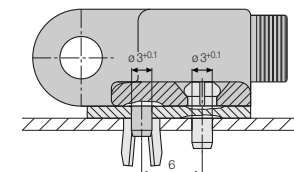

Dodatkowe cechy

Adapter montażowy do szybkiego montażu: do wszystkich rozmiarów numer art. 03.10.QF

Adapter montażowy posiada boczne perforacje umożliwiające jego dopasowanie do danej szerokości e-prowadnika. Adapter montażowy nie jest potrzebny do montażu elem. mocujących, które można zamontować śrubami również bez płyty adaptera.