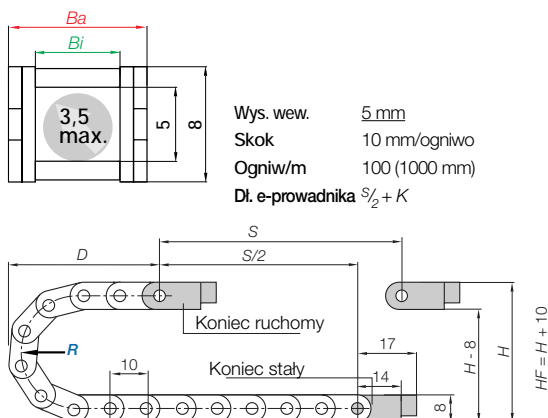

## Seria 03 | Jednoczęściowy e-prowadnik, poprzeczki nieotwierane

e-prowadnik poprzeczki nieotwierane	Bi [mm]	Ba [mm]	R	Promień gięcia [mm]	Waga [kg/m]
03. 05 .R.0	5	8,7	010   012   015   018   028		≈ 0,04
03. 07 .R.0	7	10,7	010   012   015   018   028		≈ 0,05
03. 10 .R.0	10	13,7	010   012   015   018   028		≈ 0,06

## Wymiary

R	010	012	015	018	028
H	28	32	38	44	64
D	29	31	34	37	47
K	55	60	70	80	110

Wymagana wysokość wbudowania:  $H_F = H + 10$  mm (przy 0,1 kg/m wagi wypełnienia)

## Elementy mocujące, jednoczęściowe polimerowe | wahlwe

Indeks szerokości	Nr art. pełny zestaw	Wymiar A [mm]
.05. ►	03.05. 12Z	8,7
.07. ►	03.07. 12Z	10,7
.10. ►	03.10. 12Z	13,7

Możliwe sposoby montażu elementów mocujących. Dla zamontowanych elementów mocujących proszę dodać indeks **A2** lub **A4**.