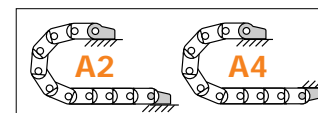

## Wymiary

R	010	012	015	018	028
H	28	32	38	44	64
D	29	31	34	37	47
K	55	60	70	80	110

Wymagana wysokość wbudowania:  $H_F = H + 10$  mm (przy 0,1 kg/m wagi wypełnienia)

## Elementy mocujące, jednoczęściowe polimerowe | wahlwe

Indeks szerokości	Nr art. pełny zestaw	Wymiar A [mm]
.05. ►	03.05. 12Z	8,7
.07. ►	03.07. 12Z	10,7
.10. ►	03.10. 12Z	13,7

Możliwe sposoby montażu elementów mocujących. Dla zamontowanych elementów mocujących proszę dodać indeks **A2** lub **A4**.