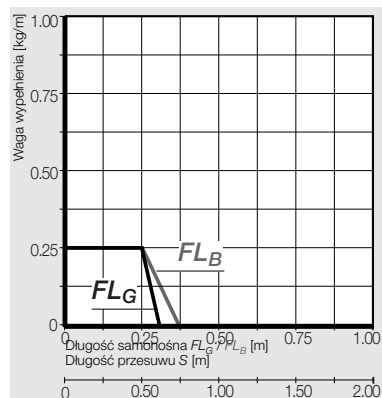

## Seria 03 | Jednoczęściowy e-prowadnik, poprzeczki nieotwierane

e-prowadnik poprzeczki nieotwierane	Bi [mm]	Ba [mm]	R	Promień gięcia [mm]	Waga [kg/m]
03. 05 .R.0	5	8,7	010   012   015   018   028		≈ 0,04
03. 07 .R.0	7	10,7	010   012   015   018   028		≈ 0,05
03. 10 .R.0	10	13,7	010   012   015   018   028		≈ 0,06

## Wymiary

R	010	012	015	018	028
H	28	32	38	44	64
D	29	31	34	37	47
K	55	60	70	80	110

Wymagana wysokość wbudowania:  $H_F = H + 10$  mm (przy 0,1 kg/m wagi wypełnienia)