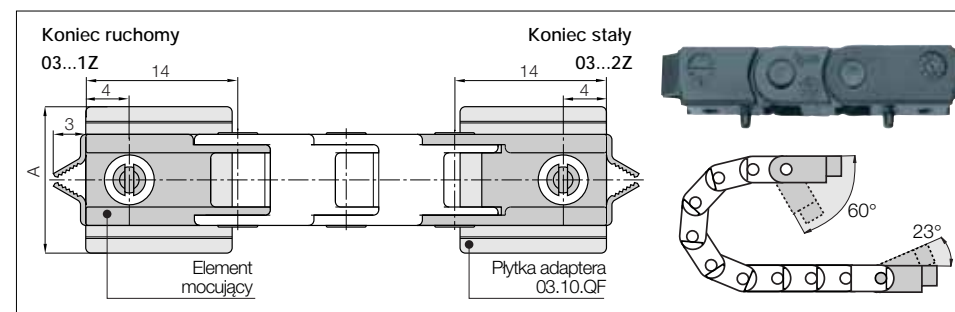

## Seria 03 | Jednoczęściowy e-prowadnik, poprzeczki nieotwierane

e-prowadnik poprzeczki nieotwierane	Bi [mm]	Ba [mm]	R	Promień gięcia [mm]	Waga [kg/m]
03. 05 .R.0	5	8,7	010   012   015   018   028		≈ 0,04
03. 07 .R.0	7	10,7	010   012   015   018   028		≈ 0,05
03. 10 .R.0	10	13,7	010   012   015   018   028		≈ 0,06

## Wymiary

R	010	012	015	018	028
H	28	32	38	44	64
D	29	31	34	37	47
K	55	60	70	80	110

Wymagana wysokość wbudowania:  $H_F = H + 10$  mm (przy 0,1 kg/m wagi wypełnienia)

## Elementy mocujące, jednoczęściowe polimerowe | wahlwe

Indeks szerokości	Nr art. pełny zestaw	Wymiar A [mm]
.05. ►	03.05. 12Z	8,7
.07. ►	03.07. 12Z	10,7
.10. ►	03.10. 12Z	13,7

Możliwe sposoby montażu elementów mocujących. Dla zamontowanych elementów mocujących proszę dodać indeks **A2** lub **A4**.