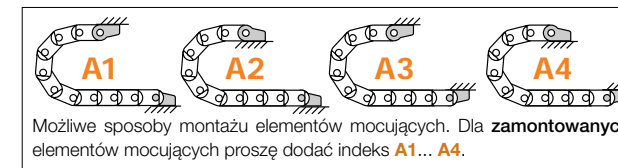

### e-tube | Seria R07 | Zip otwierany wzdłuż zewnętrznego promienia

e-tube - zip otwierany wzdłuż zewnętrznego promienia	Bi [mm]	Ba [mm]	R Promień gięcia [mm]	Waga [kg/m]
R07. 06 .R.0*	06	12,5	038  048	≈ 0,15
R07. 10 .R.0	10	16,5	038  048	≈ 0,16
R07. 16 .R.0	16	22,5	038  048	≈ 0,18
R07. 20 .R.0	20	27	038  048	≈ 0,19
R07. 30 .R.0	30	37	038  048	≈ 0,22
R07. 40 .R.0	40	47	038  048	≈ 0,25
R07. 50 .R.0	50	57	038  048	≈ 0,28
R07. 64 .R.0*	64	71	038  048	≈ 0,32

### Wymiary

R	038	048
H	91	111
D	76	86
K	160	195

Wymagana wysokość wbudowania:  $H_F = H + 10$  mm (przy 0,2 kg/m wagi wypełnienia)

### Elementy mocujące, jednoczęściowe polimerowe | sztywne | Więcej ► [www.igus.pl/pl/R07](http://www.igus.pl/pl/R07)

Indeks szerokości	Nr. art., pełny zestaw z grzebieniem	Nr. art., pełny zestaw bez grzebienia	Wymiar A [mm]	Wymiar B [mm]	Ilość zębów
06.* ►	060.06. 12PZ	060.06. 12	-	12,5	1
10. ►	060.10. 12PZ	060.10. 12	-	16,5	1
16. ►	060.16. 12PZ	060.16. 12	-	22,5	2
20. ►	060.20. 12PZ	060.20. 12	-	27,0	2
30. ►	060.30. 12PZ	060.30. 12	22	37,0	3
40. ►	060.40. 12PZ	060.40. 12	32	47,0	4
50. ►	060.50. 12PZ	060.50. 12	42	57,0	5
64.* ►	060.64. 12PZ	060.64. 12	56	71,0	6

○ Szablon nawiercania dla indeksu szer.: 060.06. - 060.20. tylko środkowe otwory / ○ 060.30. - 060.64. tylko zewnętrzne otwory (patrz wyżej)

\*Szerokość dostępna na zapytanie, prosimy o kontakt z igus\*