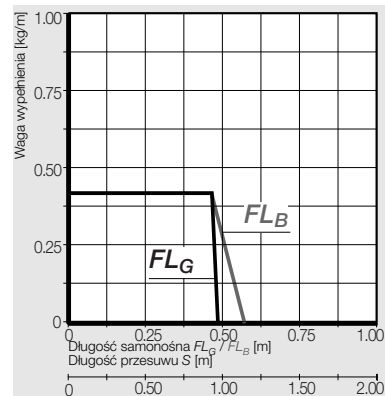

### e-tube | Seria R07 | Zip otwierany wzdłuż zewnętrznego promienia

e-tube - zip otwierany wzdłuż zewnętrznego promienia	Bi [mm]	Ba [mm]	R Promień gięcia [mm]	Waga [kg/m]
R07. 06 .R.0*	06	12,5	038  048	≈ 0,15
R07. 10 .R.0	10	16,5	038  048	≈ 0,16
R07. 16 .R.0	16	22,5	038  048	≈ 0,18
R07. 20 .R.0	20	27	038  048	≈ 0,19
R07. 30 .R.0	30	37	038  048	≈ 0,22
R07. 40 .R.0	40	47	038  048	≈ 0,25
R07. 50 .R.0	50	57	038  048	≈ 0,28
R07. 64 .R.0*	64	71	038  048	≈ 0,32

Numer art. należy uzupełnić o wybrany promień. (R). Przykład: R07.40.038.0\*Szerokość dostępna na zapytanie, prosimy o kontakt z igus\*

### Wymiary

R	038	048
H	91	111
D	76	86
K	160	195

Wymagana wysokość wbudowania:  $H_F = H + 10$  mm (przy 0,2 kg/m wagi wypełnienia)

### Elementy mocujące, jednoczęściowe polimerowe | sztywne | Więcej ► [www.igus.pl/pl/R07](http://www.igus.pl/pl/R07)

Indeks szerokości	Nr. art., pełny zestaw z grzebieniem	Nr. art., pełny zestaw bez grzebienia	Wymiar A [mm]	Wymiar B [mm]	Ilość zębów
06.* ►	060.06. 12PZ	060.06. 12	-	12,5	1
10. ►	060.10. 12PZ	060.10. 12	-	16,5	1
16. ►	060.16. 12PZ	060.16. 12	-	22,5	2
20. ►	060.20. 12PZ	060.20. 12	-	27,0	2
30. ►	060.30. 12PZ	060.30. 12	22	37,0	3
40. ►	060.40. 12PZ	060.40. 12	32	47,0	4
50. ►	060.50. 12PZ	060.50. 12	42	57,0	5
64.* ►	060.64. 12PZ	060.64. 12	56	71,0	6