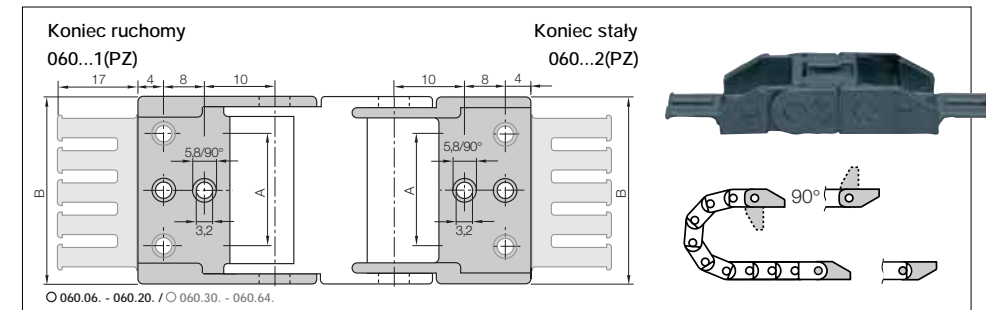

### e-tube | Seria R07 | Zip otwierany wzdłuż zewnętrznego promienia

e-tube - zip otwierany wzdłuż zewnętrznego promienia	Bi [mm]	Ba [mm]	R Promień gięcia [mm]	Waga [kg/m]
R07. 06 .R.0*	06	12,5	038  048	≈ 0,15
R07. 10 .R.0	10	16,5	038  048	≈ 0,16
R07. 16 .R.0	16	22,5	038  048	≈ 0,18
R07. 20 .R.0	20	27	038  048	≈ 0,19
R07. 30 .R.0	30	37	038  048	≈ 0,22
R07. 40 .R.0	40	47	038  048	≈ 0,25
R07. 50 .R.0	50	57	038  048	≈ 0,28
R07. 64 .R.0*	64	71	038  048	≈ 0,32

### Wymiary

R	038	048
H	91	111
D	76	86
K	160	195

Wymagana wysokość wbudowania:  $H_F = H + 10$  mm (przy 0,2 kg/m wagi wypełnienia)

### Elementy mocujące, jednoczęściowe polimerowe | sztywne | Więcej ► [www.igus.pl/pl/R07](http://www.igus.pl/pl/R07)

Indeks szerokości	Nr. art., pełny zestaw z grzebieniem	Nr. art., pełny zestaw bez grzebienia	Wymiar A [mm]	Wymiar B [mm]	Ilość zębów
06.* ►	060.06. 12PZ	060.06. 12	-	12,5	1
10. ►	060.10. 12PZ	060.10. 12	-	16,5	1
16. ►	060.16. 12PZ	060.16. 12	-	22,5	2
20. ►	060.20. 12PZ	060.20. 12	-	27,0	2
30. ►	060.30. 12PZ	060.30. 12	22	37,0	3
40. ►	060.40. 12PZ	060.40. 12	32	47,0	4
50. ►	060.50. 12PZ	060.50. 12	42	57,0	5
64.* ►	060.64. 12PZ	060.64. 12	56	71,0	6