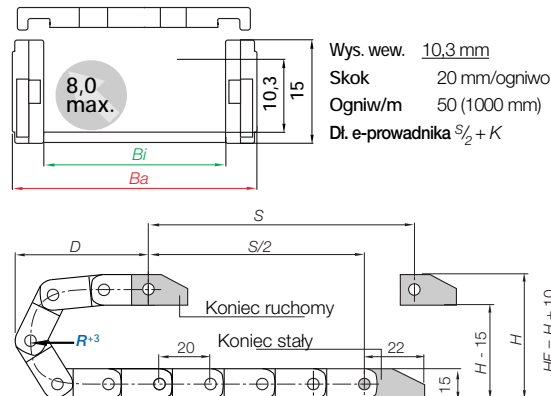

### e-tube | Seria R07 | Zip otwierany wzdłuż zewnętrznego promienia

e-tube - zip otwierany wzdłuż zewnętrznego promienia	Bi [mm]	Ba [mm]	R Promień gięcia [mm]	Waga [kg/m]
R07. 06 .R.0*	06	12,5	038  048	≈ 0,15
R07. 10 .R.0	10	16,5	038  048	≈ 0,16
R07. 16 .R.0	16	22,5	038  048	≈ 0,18
R07. 20 .R.0	20	27	038  048	≈ 0,19
R07. 30 .R.0	30	37	038  048	≈ 0,22
R07. 40 .R.0	40	47	038  048	≈ 0,25
R07. 50 .R.0	50	57	038  048	≈ 0,28
R07. 64 .R.0*	64	71	038  048	≈ 0,32

### Wymiary

R	038	048
H	91	111
D	76	86
K	160	195

Wymagana wysokość wbudowania:  $H_F = H + 10$  mm (przy 0,2 kg/m wagi wypełnienia)

### Elementy mocujące, jednoczęściowe polimerowe | sztywne | Więcej ► [www.igus.pl/pl/R07](http://www.igus.pl/pl/R07)

Indeks szerokości	Nr. art., pełny zestaw z grzebieniem	Nr. art., pełny zestaw bez grzebienia	Wymiar A [mm]	Wymiar B [mm]	Ilość zębów
06.* ►	060.06. 12PZ	060.06. 12	-	12,5	1
10. ►	060.10. 12PZ	060.10. 12	-	16,5	1
16. ►	060.16. 12PZ	060.16. 12	-	22,5	2
20. ►	060.20. 12PZ	060.20. 12	-	27,0	2
30. ►	060.30. 12PZ	060.30. 12	22	37,0	3
40. ►	060.40. 12PZ	060.40. 12	32	47,0	4
50. ►	060.50. 12PZ	060.50. 12	42	57,0	5
64.* ►	060.64. 12PZ	060.64. 12	56	71,0	6

○ Szablon nawiercania dla indeksu szer.: 060.06. - 060.20. tylko środkowe otwory / ○ 060.30. - 060.64. tylko zewnętrzne otwory (patrz wyżej)

\*Szerokość dostępna na zapytanie, prosimy o kontakt z igus\*