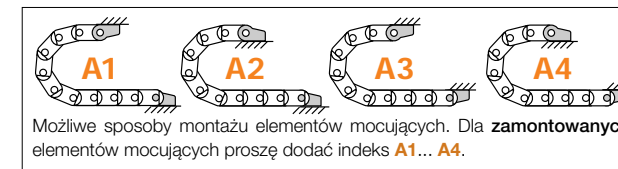

Struktura numeru art.

060.40. 12PZ A1

A... musi być dodane w zamontowanym rozwiązaniu

Z grzebieniem kablowym w sys. mocowania

Pełny zestaw

Element mocujący dla wybranego indeksu szerokości