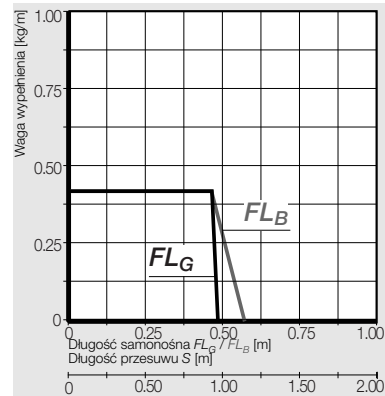

### e-tube | Seria R07 | Zip otwierany wzdłuż zewnętrznego promienia

e-tube - zip otwierany wzdłuż zewnętrznego promienia	Bi [mm]	Ba [mm]	R Promień gięcia [mm]	Waga [kg/m]
R07. 06 .R.0*	06	12,5	038  048	≈ 0,15
R07. 10 .R.0	10	16,5	038  048	≈ 0,16
R07. 16 .R.0	16	22,5	038  048	≈ 0,18
R07. 20 .R.0	20	27	038  048	≈ 0,19
R07. 30 .R.0	30	37	038  048	≈ 0,22
R07. 40 .R.0	40	47	038  048	≈ 0,25
R07. 50 .R.0	50	57	038  048	≈ 0,28
R07. 64 .R.0*	64	71	038  048	≈ 0,32

Numer art. należy uzupełnić o wybrany promień. (R). Przykład: R07.40.038.0 \*Szerokość dostępna na zapytanie, prosimy o kontakt z igus\*

### Wymiary

R	038	048
H	91	111
D	76	86
K	160	195

Wymagana wysokość wbudowania:  $H_F = H + 10$  mm (przy 0,2 kg/m wagi wypełnienia)

### Elementy mocujące, jednoczęściowe polimerowe | sztywne | Więcej ► [www.igus.pl/pl/R07](http://www.igus.pl/pl/R07)

Indeks szerokości	Nr. art., pełny zestaw z grzebieniem	Nr. art., pełny zestaw bez grzebienia	Wymiar A [mm]	Wymiar B [mm]	Ilość zębów
06.*	060.06. 12PZ	060.06. 12	-	12,5	1
10.	060.10. 12PZ	060.10. 12	-	16,5	1
16.	060.16. 12PZ	060.16. 12	-	22,5	2
20.	060.20. 12PZ	060.20. 12	-	27,0	2
30.	060.30. 12PZ	060.30. 12	22	37,0	3
40.	060.40. 12PZ	060.40. 12	32	47,0	4
50.	060.50. 12PZ	060.50. 12	42	57,0	5
64.*	060.64. 12PZ	060.64. 12	56	71,0	6