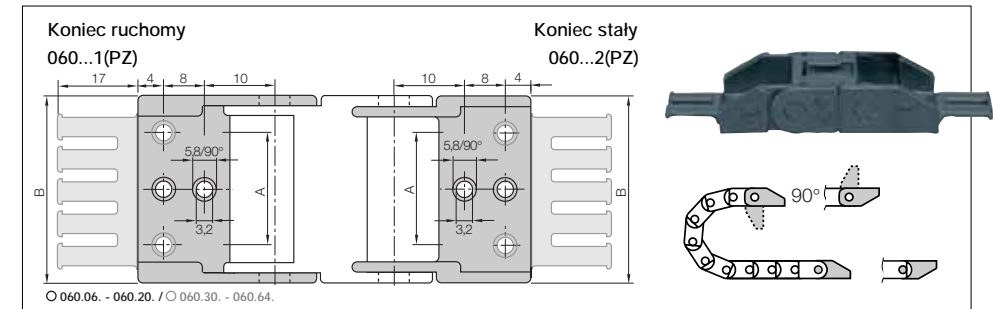

### e-tube | Seria R07 | Zip otwierany wzdłuż zewnętrznego promienia

e-tube - zip otwierany wzdłuż zewnętrznego promienia	Bi [mm]	Ba [mm]	R Promień gięcia [mm]	Waga [kg/m]
R07. 06 .R.0*	06	12,5	038  048	≈ 0,15
R07. 10 .R.0	10	16,5	038  048	≈ 0,16
R07. 16 .R.0	16	22,5	038  048	≈ 0,18
R07. 20 .R.0	20	27	038  048	≈ 0,19
R07. 30 .R.0	30	37	038  048	≈ 0,22
R07. 40 .R.0	40	47	038  048	≈ 0,25
R07. 50 .R.0	50	57	038  048	≈ 0,28
R07. 64 .R.0*	64	71	038  048	≈ 0,32

### Wymiary

R	038	048
H	91	111
D	76	86
K	160	195

Wymagana wysokość wbudowania:  $H_F = H + 10$  mm (przy 0,2 kg/m wagi wypełnienia)

### Elementy mocujące, jednoczęściowe polimerowe | sztywne | Więcej ► [www.igus.pl/pl/R07](http://www.igus.pl/pl/R07)

Indeks szerokości	Nr. art., pełny zestaw z grzebieniem	Nr. art., pełny zestaw bez grzebienia	Wymiar A [mm]	Wymiar B [mm]	Ilość zębów
06.*	060.06. 12PZ	060.06. 12	-	12,5	1
10.	060.10. 12PZ	060.10. 12	-	16,5	1
16.	060.16. 12PZ	060.16. 12	-	22,5	2
20.	060.20. 12PZ	060.20. 12	-	27,0	2
30.	060.30. 12PZ	060.30. 12	22	37,0	3
40.	060.40. 12PZ	060.40. 12	32	47,0	4
50.	060.50. 12PZ	060.50. 12	42	57,0	5
64.*	060.64. 12PZ	060.64. 12	56	71,0	6