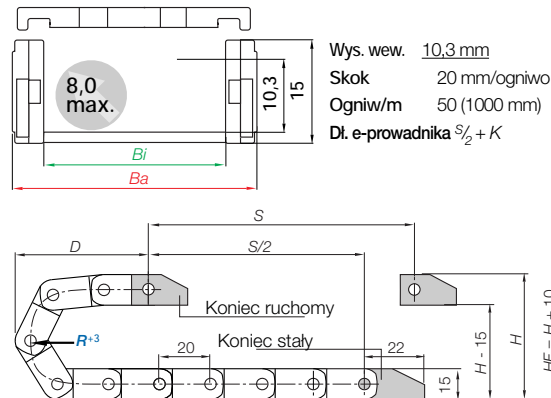

### e-tube | Seria R07 | Zip otwierany wzdłuż zewnętrznego promienia

e-tube - zip otwierany wzdłuż zewnętrznego promienia	Bi [mm]	Ba [mm]	R Promień gięcia [mm]	Waga [kg/m]
R07. 06 .R.0*	06	12,5	038  048	≈ 0,15
R07. 10 .R.0	10	16,5	038  048	≈ 0,16
R07. 16 .R.0	16	22,5	038  048	≈ 0,18
R07. 20 .R.0	20	27	038  048	≈ 0,19
R07. 30 .R.0	30	37	038  048	≈ 0,22
R07. 40 .R.0	40	47	038  048	≈ 0,25
R07. 50 .R.0	50	57	038  048	≈ 0,28
R07. 64 .R.0*	64	71	038  048	≈ 0,32

### Wymiary

R	038	048
H	91	111
D	76	86
K	160	195

Wymagana wysokość wbudowania:  $H_F = H + 10$  mm (przy 0,2 kg/m wagi wypełnienia)

### Elementy mocujące, jednoczęściowe polimerowe | sztywne | Więcej ► [www.igus.pl/pl/R07](http://www.igus.pl/pl/R07)

Indeks szerokości	Nr. art., pełny zestaw z grzebieniem	Nr. art., pełny zestaw bez grzebienia	Wymiar A [mm]	Wymiar B [mm]	Ilość zębów
06.*	060.06. 12PZ	060.06. 12	-	12,5	1
10.	060.10. 12PZ	060.10. 12	-	16,5	1
16.	060.16. 12PZ	060.16. 12	-	22,5	2
20.	060.20. 12PZ	060.20. 12	-	27,0	2
30.	060.30. 12PZ	060.30. 12	22	37,0	3
40.	060.40. 12PZ	060.40. 12	32	47,0	4
50.	060.50. 12PZ	060.50. 12	42	57,0	5
64.*	060.64. 12PZ	060.64. 12	56	71,0	6

○ Szablon nawiercania dla indeksu szer.: 060.06. - 060.20. tylko środkowe otwory / ○ 060.30. - 060.64. tylko zewnętrzne otwory (patrz wyżej)

\*Szerokość dostępna na zapytanie, prosimy o kontakt z igus\*