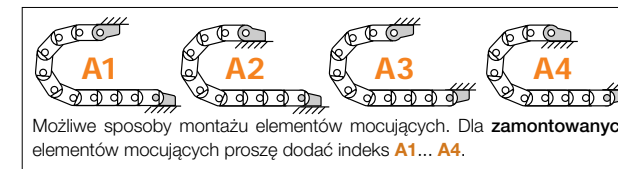

e-tube | Seria R07 | Zip otwierany wzdłuż zewnętrznego promienia

e-tube - zip otwierany wzdłuż zewnętrznego promienia	Bi [mm]	Ba [mm]	R Promień gięcia [mm]	Waga [kg/m]
R07. 06 .R.0*	06	12,5	038 048	≈ 0,15
R07. 10 .R.0	10	16,5	038 048	≈ 0,16
R07. 16 .R.0	16	22,5	038 048	≈ 0,18
R07. 20 .R.0	20	27	038 048	≈ 0,19
R07. 30 .R.0	30	37	038 048	≈ 0,22
R07. 40 .R.0	40	47	038 048	≈ 0,25
R07. 50 .R.0	50	57	038 048	≈ 0,28
R07. 64 .R.0*	64	71	038 048	≈ 0,32

Numer art. należy uzupełnić o wybrany promień. (R). Przykład: R07.40.038.0*Szerokość dostępna na zapytanie, prosimy o kontakt z igus*

Wymiary

R	038	048
H	91	111
D	76	86
K	160	195

Wymagana wysokość wbudowania: $H_F = H + 10$ mm (przy 0,2 kg/m wagi wypełnienia)

Elementy mocujące, jednoczęściowe polimerowe | sztywne | Więcej ► www.igus.pl/pl/R07

Indeks szerokości	Nr. art., pełny zestaw z grzebieniem	Nr. art., pełny zestaw bez grzebienia	Wymiar A [mm]	Wymiar B [mm]	Ilość zębów
06.* ►	060.06. 12PZ	060.06. 12	-	12,5	1
10. ►	060.10. 12PZ	060.10. 12	-	16,5	1
16. ►	060.16. 12PZ	060.16. 12	-	22,5	2
20. ►	060.20. 12PZ	060.20. 12	-	27,0	2
30. ►	060.30. 12PZ	060.30. 12	22	37,0	3
40. ►	060.40. 12PZ	060.40. 12	32	47,0	4
50. ►	060.50. 12PZ	060.50. 12	42	57,0	5
64.* ►	060.64. 12PZ	060.64. 12	56	71,0	6

○ Szablon nawiercania dla indeksu szer.: 060.06. - 060.20. tylko środkowe otwory / ○ 060.30. - 060.64. tylko zewnętrzne otwory (patrz wyżej)

Szerokość dostępna na zapytanie, prosimy o kontakt z igus

Struktura numeru art.