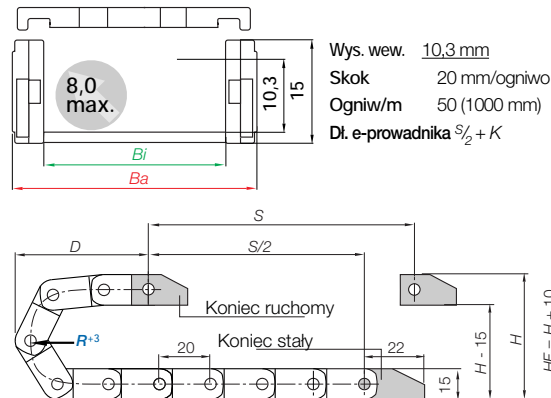

e-tube | Seria R07 | Zip otwierany wzdłuż zewnętrznego promienia

e-tube - zip otwierany wzdłuż zewnętrznego promienia	Bi [mm]	Ba [mm]	R Promień gięcia [mm]	Waga [kg/m]
R07. 06 .R.0*	06	12,5	038 048	≈ 0,15
R07. 10 .R.0	10	16,5	038 048	≈ 0,16
R07. 16 .R.0	16	22,5	038 048	≈ 0,18
R07. 20 .R.0	20	27	038 048	≈ 0,19
R07. 30 .R.0	30	37	038 048	≈ 0,22
R07. 40 .R.0	40	47	038 048	≈ 0,25
R07. 50 .R.0	50	57	038 048	≈ 0,28
R07. 64 .R.0*	64	71	038 048	≈ 0,32

Numer art. należy uzupełnić o wybrany promień. (R). Przykład: R07.40.038.0*Szerokość dostępna na zapytanie, prosimy o kontakt z igus*

Wymiary

R	038	048
H	91	111
D	76	86
K	160	195

Wymagana wysokość wbudowania: $H_F = H + 10$ mm (przy 0,2 kg/m wagi wypełnienia)

Elementy mocujące, jednoczęściowe polimerowe | sztywne | Więcej ► www.igus.pl/pl/R07

Indeks szerokości	Nr. art., pełny zestaw z grzebieniem	Nr. art., pełny zestaw bez grzebienia	Wymiar A [mm]	Wymiar B [mm]	Ilość zębów
06.* ►	060.06. 12PZ	060.06. 12	-	12,5	1
10. ►	060.10. 12PZ	060.10. 12	-	16,5	1
16. ►	060.16. 12PZ	060.16. 12	-	22,5	2
20. ►	060.20. 12PZ	060.20. 12	-	27,0	2
30. ►	060.30. 12PZ	060.30. 12	22	37,0	3
40. ►	060.40. 12PZ	060.40. 12	32	47,0	4
50. ►	060.50. 12PZ	060.50. 12	42	57,0	5
64.* ►	060.64. 12PZ	060.64. 12	56	71,0	6

○ Szablon nawiercania dla indeksu szer.: 060.06. - 060.20. tylko środkowe otwory / ○ 060.30. - 060.64. tylko zewnętrzne otwory (patrz wyżej)

Szerokość dostępna na zapytanie, prosimy o kontakt z igus

Struktura numeru art.