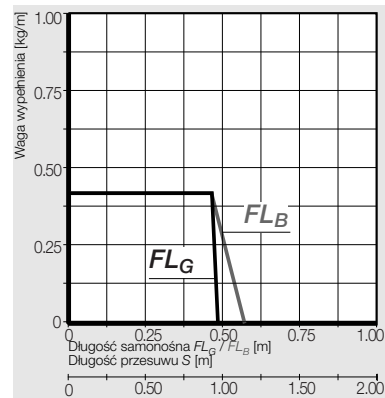

e-tube | Seria R07 | Zip otwierany wzdłuż zewnętrznego promienia

e-tube - zip otwierany wzdłuż zewnętrznego promienia	Bi [mm]	Ba [mm]	R Promień gięcia [mm]	Waga [kg/m]
R07. 06 .R.0*	06	12,5	038 048	≈ 0,15
R07. 10 .R.0	10	16,5	038 048	≈ 0,16
R07. 16 .R.0	16	22,5	038 048	≈ 0,18
R07. 20 .R.0	20	27	038 048	≈ 0,19
R07. 30 .R.0	30	37	038 048	≈ 0,22
R07. 40 .R.0	40	47	038 048	≈ 0,25
R07. 50 .R.0	50	57	038 048	≈ 0,28
R07. 64 .R.0*	64	71	038 048	≈ 0,32

Numer art. należy uzupełnić o wybrany promień. (R). Przykład: R07.40.038.0*Szerokość dostępna na zapytanie, prosimy o kontakt z igus*

Wymiary

R	038	048
H	91	111
D	76	86
K	160	195

Wymagana wysokość wbudowania: $H_F = H + 10$ mm (przy 0,2 kg/m wagi wypełnienia)

Elementy mocujące, jednoczęściowe polimerowe | sztywne | Więcej ► www.igus.pl/pl/R07

Indeks szerokości	Nr. art., pełny zestaw z grzebieniem	Nr. art., pełny zestaw bez grzebienia	Wymiar A [mm]	Wymiar B [mm]	Ilość zębów
06.* ►	060.06. 12PZ	060.06. 12	-	12,5	1
10. ►	060.10. 12PZ	060.10. 12	-	16,5	1
16. ►	060.16. 12PZ	060.16. 12	-	22,5	2
20. ►	060.20. 12PZ	060.20. 12	-	27,0	2
30. ►	060.30. 12PZ	060.30. 12	22	37,0	3
40. ►	060.40. 12PZ	060.40. 12	32	47,0	4
50. ►	060.50. 12PZ	060.50. 12	42	57,0	5
64.* ►	060.64. 12PZ	060.64. 12	56	71,0	6

○ Szablon nawiercania dla indeksu szer.: 060.06. - 060.20. tylko środkowe otwory / ○ 060.30. - 060.64. tylko zewnętrzne otwory (patrz wyżej)

Szerokość dostępna na zapytanie, prosimy o kontakt z igus

Struktura numeru art.