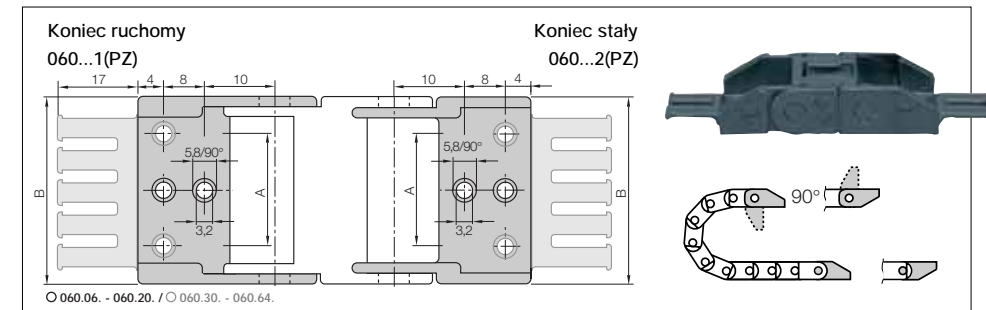

e-tube | Seria R07 | Zip otwierany wzdłuż zewnętrznego promienia

e-tube - zip otwierany wzdłuż zewnętrznego promienia	Bi [mm]	Ba [mm]	R Promień gięcia [mm]	Waga [kg/m]
R07. 06 .R.0*	06	12,5	038 048	≈ 0,15
R07. 10 .R.0	10	16,5	038 048	≈ 0,16
R07. 16 .R.0	16	22,5	038 048	≈ 0,18
R07. 20 .R.0	20	27	038 048	≈ 0,19
R07. 30 .R.0	30	37	038 048	≈ 0,22
R07. 40 .R.0	40	47	038 048	≈ 0,25
R07. 50 .R.0	50	57	038 048	≈ 0,28
R07. 64 .R.0*	64	71	038 048	≈ 0,32

Numer art. należy uzupełnić o wybrany promień. (R). Przykład: R07.40.038.0*Szerokość dostępna na zapytanie, prosimy o kontakt z igus*

Wymiary

R	038	048
H	91	111
D	76	86
K	160	195

Wymagana wysokość wbudowania: $H_F = H + 10$ mm (przy 0,2 kg/m wagi wypełnienia)

Elementy mocujące, jednoczęściowe polimerowe | sztywne | Więcej ► www.igus.pl/pl/R07

Indeks szerokości	Nr. art., pełny zestaw z grzebieniem	Nr. art., pełny zestaw bez grzebienia	Wymiar A [mm]	Wymiar B [mm]	Ilość zębów
06.* ►	060.06. 12PZ	060.06. 12	-	12,5	1
10. ►	060.10. 12PZ	060.10. 12	-	16,5	1
16. ►	060.16. 12PZ	060.16. 12	-	22,5	2
20. ►	060.20. 12PZ	060.20. 12	-	27,0	2
30. ►	060.30. 12PZ	060.30. 12	22	37,0	3
40. ►	060.40. 12PZ	060.40. 12	32	47,0	4
50. ►	060.50. 12PZ	060.50. 12	42	57,0	5
64.* ►	060.64. 12PZ	060.64. 12	56	71,0	6