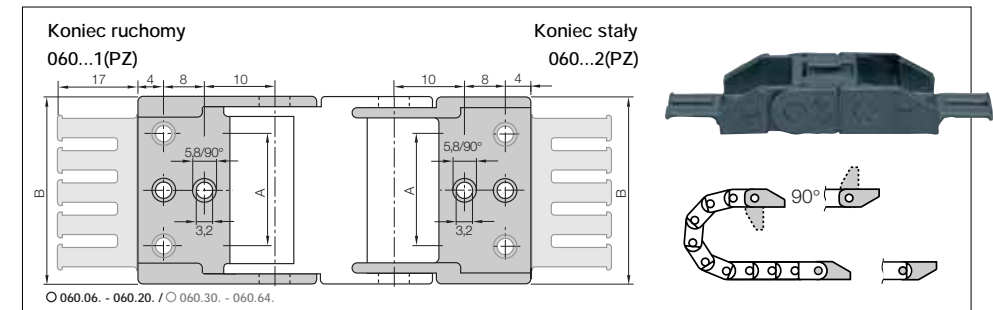

## e-tube | Seria R07 | Zip otwierany wzdłuż zewnętrznego promienia

e-tube - zip otwierany wzdłuż zewnętrznego promienia	Bi [mm]	Ba [mm]	R Promień gięcia [mm]	Waga [kg/m]
R07. 06 .R.0*	06	12,5	038  048	≈ 0,15
R07. 10 .R.0	10	16,5	038  048	≈ 0,16
R07. 16 .R.0	16	22,5	038  048	≈ 0,18
R07. 20 .R.0	20	27	038  048	≈ 0,19
R07. 30 .R.0	30	37	038  048	≈ 0,22
R07. 40 .R.0	40	47	038  048	≈ 0,25
R07. 50 .R.0	50	57	038  048	≈ 0,28
R07. 64 .R.0*	64	71	038  048	≈ 0,32

## Wymiary

R	038	048
H	91	111
D	76	86
K	160	195

Wymagana wysokość wbudowania:  $H_F = H + 10$  mm (przy 0,2 kg/m wagi wypełnienia)

Elementy mocujące, jednoczęściowe polimerowe | sztywne | Więcej ► [www.igus.pl/pl/R07](http://www.igus.pl/pl/R07)