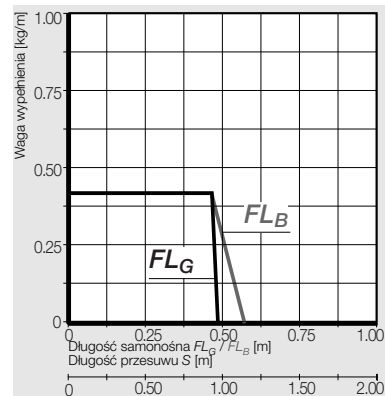

## e-tube | Seria R07 | Zip otwierany wzdłuż zewnętrznego promienia

e-tube - zip otwierany wzdłuż zewnętrznego promienia	Bi [mm]	Ba [mm]	R Promień gięcia [mm]	Waga [kg/m]
R07. 06 .R.0*	06	12,5	038  048	≈ 0,15
R07. 10 .R.0	10	16,5	038  048	≈ 0,16
R07. 16 .R.0	16	22,5	038  048	≈ 0,18
R07. 20 .R.0	20	27	038  048	≈ 0,19
R07. 30 .R.0	30	37	038  048	≈ 0,22
R07. 40 .R.0	40	47	038  048	≈ 0,25
R07. 50 .R.0	50	57	038  048	≈ 0,28
R07. 64 .R.0*	64	71	038  048	≈ 0,32

Numer art. należy uzupełnić o wybrany promień. (R). Przykład: R07.40.038.0\*Szerokość dostępna na zapytanie, prosimy o kontakt z igus\*

## Wymiary

R	038	048
H	91	111
D	76	86
K	160	195

Wymagana wysokość wbudowania:  $H_F = H + 10$  mm (przy 0,2 kg/m wagi wypełnienia)

Elementy mocujące, jednoczęściowe polimerowe | sztywne | Więcej ► [www.igus.pl/pl/R07](http://www.igus.pl/pl/R07)

Indeks szerokości	Nr. art., pełny zestaw z grzebieniem	Nr. art., pełny zestaw bez grzebienia	Wymiar A [mm]	Wymiar B [mm]	Ilość zębów
06.*	060.06. 12PZ	060.06. 12	-	12,5	1
10.	060.10. 12PZ	060.10. 12	-	16,5	1
16.	060.16. 12PZ	060.16. 12	-	22,5	2
20.	060.20. 12PZ	060.20. 12	-	27,0	2
30.	060.30. 12PZ	060.30. 12	22	37,0	3
40.	060.40. 12PZ	060.40. 12	32	47,0	4
50.	060.50. 12PZ	060.50. 12	42	57,0	5
64.*	060.64. 12PZ	060.64. 12	56	71,0	6