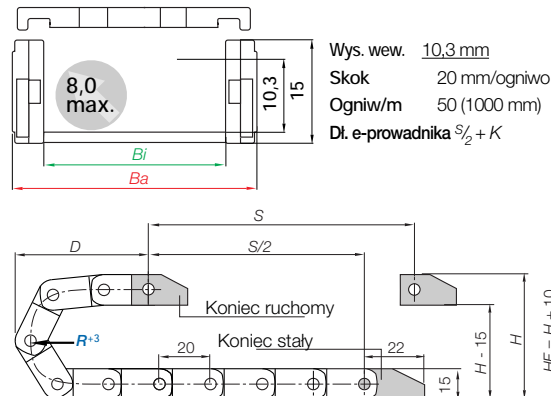

## e-tube | Seria R07 | Zip otwierany wzdłuż zewnętrznego promienia

e-tube - zip otwierany wzdłuż zewnętrznego promienia	Bi [mm]	Ba [mm]	R Promień gięcia [mm]	Waga [kg/m]
R07. 06 .R.0*	06	12,5	038  048	≈ 0,15
R07. 10 .R.0	10	16,5	038  048	≈ 0,16
R07. 16 .R.0	16	22,5	038  048	≈ 0,18
R07. 20 .R.0	20	27	038  048	≈ 0,19
R07. 30 .R.0	30	37	038  048	≈ 0,22
R07. 40 .R.0	40	47	038  048	≈ 0,25
R07. 50 .R.0	50	57	038  048	≈ 0,28
R07. 64 .R.0*	64	71	038  048	≈ 0,32

## Wymiary

R	038	048
H	91	111
D	76	86
K	160	195

Wymagana wysokość wbudowania:  $H_F = H + 10$  mm (przy 0,2 kg/m wagi wypełnienia)

Elementy mocujące, jednoczęściowe polimerowe | sztywne | Więcej ► [www.igus.pl/pl/R07](http://www.igus.pl/pl/R07)

Indeks szerokości	Nr. art., pełny zestaw z grzebieniem	Nr. art., pełny zestaw bez grzebienia	Wymiar A [mm]	Wymiar B [mm]	Ilość zębów
06.*	060.06. 12PZ	060.06. 12	-	12,5	1
10.	060.10. 12PZ	060.10. 12	-	16,5	1
16.	060.16. 12PZ	060.16. 12	-	22,5	2
20.	060.20. 12PZ	060.20. 12	-	27,0	2
30.	060.30. 12PZ	060.30. 12	22	37,0	3
40.	060.40. 12PZ	060.40. 12	32	47,0	4
50.	060.50. 12PZ	060.50. 12	42	57,0	5
64.*	060.64. 12PZ	060.64. 12	56	71,0	6

○ Szablon nawiercania dla indeksu szer.: 060.06. - 060.20. tylko środkowe otwory / ○ 060.30. - 060.64. tylko zewnętrzne otwory (patrz wyżej)

\*Szerokość dostępna na zapytanie, prosimy o kontakt z igus\*