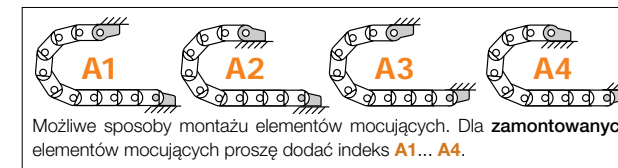

## e-tube | Seria R07 | Zip otwierany wzdłuż zewnętrznego promienia

e-tube - zip otwierany wzdłuż zewnętrznego promienia	Bi [mm]	Ba [mm]	R Promień gięcia [mm]	Waga [kg/m]
R07. 06 .R.0*	06	12,5	038  048	≈ 0,15
R07. 10 .R.0	10	16,5	038  048	≈ 0,16
R07. 16 .R.0	16	22,5	038  048	≈ 0,18
R07. 20 .R.0	20	27	038  048	≈ 0,19
R07. 30 .R.0	30	37	038  048	≈ 0,22
R07. 40 .R.0	40	47	038  048	≈ 0,25
R07. 50 .R.0	50	57	038  048	≈ 0,28
R07. 64 .R.0*	64	71	038  048	≈ 0,32

## Wymiary

R	038	048
H	91	111
D	76	86
K	160	195

Wymagana wysokość wbudowania:  $H_F = H + 10$  mm (przy 0,2 kg/m wagi wypełnienia)

Elementy mocujące, jednoczęściowe polimerowe | sztywne | Więcej ► [www.igus.pl/pl/R07](http://www.igus.pl/pl/R07)

Indeks szerokości	Nr. art., pełny zestaw z grzebieniem	Nr. art., pełny zestaw bez grzebienia	Wymiar A [mm]	Wymiar B [mm]	Ilość zębów
06.*	060.06. 12PZ	060.06. 12	-	12,5	1
10.	060.10. 12PZ	060.10. 12	-	16,5	1
16.	060.16. 12PZ	060.16. 12	-	22,5	2
20.	060.20. 12PZ	060.20. 12	-	27,0	2
30.	060.30. 12PZ	060.30. 12	22	37,0	3
40.	060.40. 12PZ	060.40. 12	32	47,0	4
50.	060.50. 12PZ	060.50. 12	42	57,0	5
64.*	060.64. 12PZ	060.64. 12	56	71,0	6

○ Szablon nawiercania dla indeksu szer.: 060.06. - 060.20. tylko środkowe otwory / ○ 060.30. - 060.64. tylko zewnętrzne otwory (patrz wyżej)

\*Szerokość dostępna na zapytanie, prosimy o kontakt z igus\*