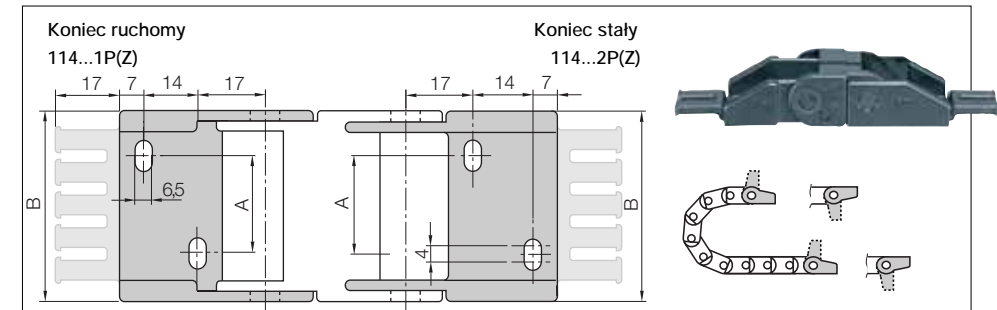

Seria E14 | Poprzeczki dzielone wzdłuż zewnętrznego promienia

Seria Z14 | Poprzeczki dzielone wzdłuż wewnętrznego promienia

Standard	Poprzeczki dzielone wzdłuż zewnętrznego promienia	Poprzeczki dzielone wzdłuż wewnętrznego promienia	Bi [mm]	Ba [mm]	R [mm]	Promień gięcia	Waga [kg/m]
	E14. 1 .R.0	Z14. 1 .R.0	15	27		028 038 048 075 100 125	≈ 0,31
	E14. 2 .R.0	Z14. 2 .R.0	25	37		028 038 048 075 100 125	≈ 0,32
	E14. 3 .R.0	Z14. 3 .R.0	38	50		028 038 048 075 100 125	≈ 0,40
	E14. 4 .R.0	Z14. 4 .R.0	50	62		028 038 048 075 100 125	≈ 0,44

Numer art. należy uzupełnić o wybrany promień. (R). Przykład: E14.1.028.0 Ba: rozmiar trzpienia szerszy o ok. 0,3 - 0,5 mm

Wymiary

R	028	038	048	075	100	125
H	81	101	121	175	225	275
D	86	96	106	133	158	183
K	150	185	215	300	380	455

Wymagana wysokość wbudowania: $H_F = H + 10$ mm (przy 0,2 kg/m wagi wypełnienia)

Elementy mocujące, jednoczęściowe polimerowe | sztywne | Więcej ► www.igus.pl/pl/E14

Indeks szerokości	Nr. art., pełny zestaw z grzebieniem	Nr. art., pełny zestaw bez grzebienia	Wymiar A [mm]	Wymiar B [mm]	Ilość zębów
1.	114.1.12PZ	114.1.12P	-	26,3	2
2.	114.2.12PZ	114.2.12P	10	36,3	3
3.	114.3.12PZ	114.3.12P	23	49,3	4
4.	114.4.12PZ	114.4.12P	35	61,3	5

Materiał elem. mocujących - igamid G, temperatura: -40° do +120° C, VDE 0304 IIC UL94-HB

Struktura numeru art.

114.2. 12 PZ A1 ... musi być dodane w zamontowanym rozwiązaniu
Z grzebieniem kablowym w sys. mocowania
Pełny zestaw
Element mocujący dla wybranego indeksu szerokości