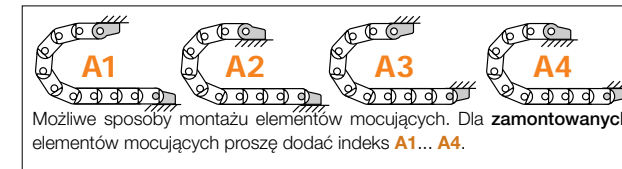

Seria E14 | Poprzeczki dzielone wzdłuż zewnętrznego promienia

Seria Z14 | Poprzeczki dzielone wzdłuż wewnętrznego promienia

Standard	Poprzeczki dzielone wzdłuż zewnętrznego promienia	Poprzeczki dzielone wzdłuż wewnętrznego promienia	Bi [mm]	Ba [mm]	R [mm]	Promień gięcia	Waga [kg/m]
	E14. 1 .R.0	Z14. 1 .R.0	15	27		028 038 048 075 100 125	≈ 0,31
	E14. 2 .R.0	Z14. 2 .R.0	25	37		028 038 048 075 100 125	≈ 0,32
	E14. 3 .R.0	Z14. 3 .R.0	38	50		028 038 048 075 100 125	≈ 0,40
	E14. 4 .R.0	Z14. 4 .R.0	50	62		028 038 048 075 100 125	≈ 0,44

Numer art. należy uzupełnić o wybrany promień. (R). Przykład: E14.1.028.0 Ba: rozmiar trzpienia szerszy o ok. 0,3 - 0,5 mm

Wymiary

R	028	038	048	075	100	125
H	81	101	121	175	225	275
D	86	96	106	133	158	183
K	150	185	215	300	380	455

Wymagana wysokość wbudowania: $H_F = H + 10$ mm (przy 0,2 kg/m wagi wypełnienia)

Elementy mocujące, jednoczęściowe polimerowe | sztywne | Więcej ► www.igus.pl/pl/E14

Indeks szerokości	Nr. art., pełny zestaw z grzebieniem	Nr. art., pełny zestaw bez grzebienia	Wymiar A [mm]	Wymiar B [mm]	Ilość zębów
1.	114.1.12PZ	114.1.12P	-	26,3	2
2.	114.2.12PZ	114.2.12P	10	36,3	3
3.	114.3.12PZ	114.3.12P	23	49,3	4
4.	114.4.12PZ	114.4.12P	35	61,3	5

Materiał elem. mocujących - igamid G, temperatura: -40° do +120° C, VDE 0304 IIC UL94-HB

Struktura numeru art.

114.2. 12 PZ A1 ... musi być dodane w zamontowanym rozwiązaniu
Z grzebieniem kablowym w sys. mocowania
Pełny zestaw
Element mocujący dla wybranego indeksu szerokości