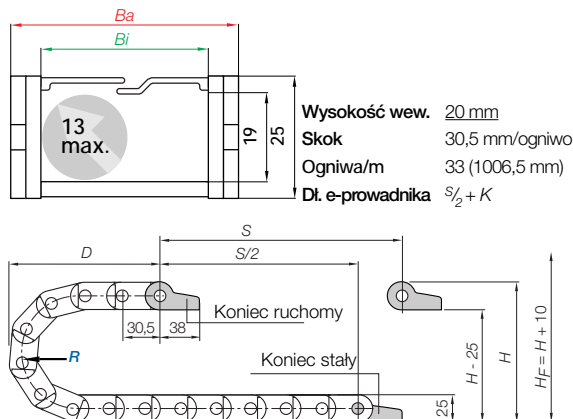

Seria E14 | Poprzeczki dzielone wzdłuż zewnętrznego promienia

Seria Z14 | Poprzeczki dzielone wzdłuż wewnętrznego promienia

Standard	Poprzeczki dzielone wzdłuż zewnętrznego promienia	Poprzeczki dzielone wzdłuż wewnętrznego promienia	Bi [mm]	Ba [mm]	R [mm]	Promień gięcia	Waga [kg/m]
	E14. 1 .R.0	Z14. 1 .R.0	15	27		028 038 048 075 100 125	≈ 0,31
	E14. 2 .R.0	Z14. 2 .R.0	25	37		028 038 048 075 100 125	≈ 0,32
	E14. 3 .R.0	Z14. 3 .R.0	38	50		028 038 048 075 100 125	≈ 0,40
	E14. 4 .R.0	Z14. 4 .R.0	50	62		028 038 048 075 100 125	≈ 0,44

Numer art. należy uzupełnić o wybrany promień. (R). Przykład: E14.1.028.0 Ba: rozmiar trzpienia szerszy o ok. 0,3 - 0,5 mm

Wymiary

R	028	038	048	075	100	125
H	81	101	121	175	225	275
D	86	96	106	133	158	183
K	150	185	215	300	380	455

Wymagana wysokość wbudowania: $H_F = H + 10$ mm (przy 0,2 kg/m wagi wypełnienia)

Elementy mocujące, jednoczęściowe polimerowe | sztywne | Więcej ► www.igus.pl/pl/E14

Indeks szerokości	Nr. art., pełny zestaw z grzebieniem	Nr. art., pełny zestaw bez grzebienia	Wymiar A [mm]	Wymiar B [mm]	Ilość zębów
1.	114.1.12PZ	114.1.12P	-	26,3	2
2.	114.2.12PZ	114.2.12P	10	36,3	3
3.	114.3.12PZ	114.3.12P	23	49,3	4
4.	114.4.12PZ	114.4.12P	35	61,3	5

Materiał elem. mocujących - igamid G, temperatura: -40° do +120° C, VDE 0304 IIC UL94-HB

Struktura numeru art.

114.2. 12 PZ A1 ... musi być dodane w zamontowanym rozwiązaniu
Z grzebieniem kablowym w sys. mocowania
Pełny zestaw
Element mocujący dla wybranego indeksu szerokości