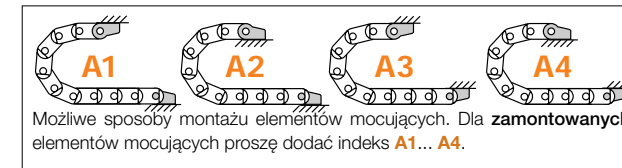

Struktura numeru art.

114.2. 12 PZ A1

A... musi być dodane w zmontowanym rozwiązaniu

Z grzebieniem kablowym w sys. mocowania

Pełny zestaw

Element mocujący dla wybranego indeksu szerokości