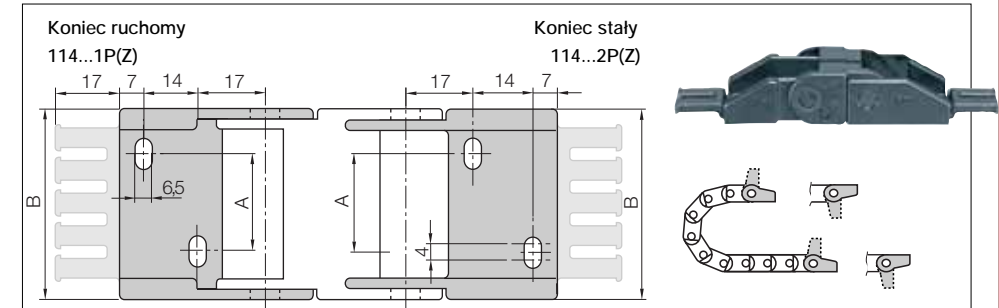

Seria E14 | Poprzeczki dzielone wzdłuż zewnętrznego promienia

Seria Z14 | Poprzeczki dzielone wzdłuż wewnętrznego promienia

Standard	Poprzeczki dzielone wzdłuż zewnętrznego promienia	Poprzeczki dzielone wzdłuż wewnętrznego promienia	Bi [mm]	Ba [mm]	R [mm]	Promień gięcia	Waga [kg/m]
	E14. 1 .R.0	Z14. 1 .R.0	15	27		028 038 048 075 100 125	≈ 0,31
	E14. 2 .R.0	Z14. 2 .R.0	25	37		028 038 048 075 100 125	≈ 0,32
	E14. 3 .R.0	Z14. 3 .R.0	38	50		028 038 048 075 100 125	≈ 0,40
	E14. 4 .R.0	Z14. 4 .R.0	50	62		028 038 048 075 100 125	≈ 0,44

Numer art. należy uzupełnić o wybrany promień. (R). Przykład: E14.1.028.0 Ba: rozmiar trzpienia szerszy o ok. 0,3 - 0,5 mm

Wymiary

R	028	038	048	075	100	125
H	81	101	121	175	225	275
D	86	96	106	133	158	183
K	150	185	215	300	380	455

Wymagana wysokość wbudowania: $H_F = H + 10$ mm (przy 0,2 kg/m wagi wypełnienia)

Elementy mocujące, jednoczęściowe polimerowe | sztywne | Więcej ► www.igus.pl/pl/E14

Indeks szerokości	Nr. art., pełny zestaw z grzebieniem	Nr. art., pełny zestaw bez grzebienia	Wymiar A [mm]	Wymiar B [mm]	Ilość zębów
1.	114.1.12PZ	114.1.12P	-	26,3	2
2.	114.2.12PZ	114.2.12P	10	36,3	3
3.	114.3.12PZ	114.3.12P	23	49,3	4
4.	114.4.12PZ	114.4.12P	35	61,3	5

Materiał elem. mocujących - igamid G, temperatura: -40° do +120° C, VDE 0304 IIC UL94-HB

Struktura numeru art.

114.2. 12 PZ A1

A... musi być dodane w zmontowanym rozwiązaniu

Z grzebieniem kablowym w sys. mocowania