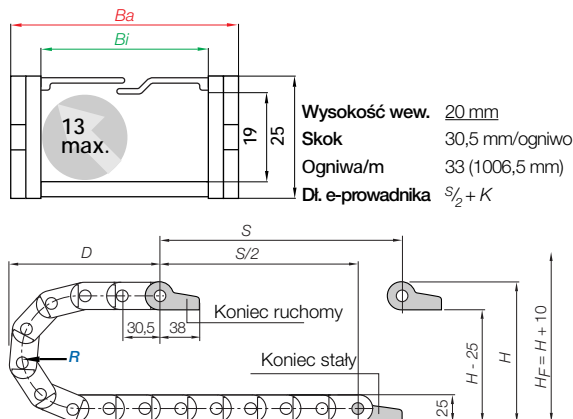

Seria E14 | Poprzeczki dzielone wzdłuż zewnętrznego promienia

Seria Z14 | Poprzeczki dzielone wzdłuż wewnętrznego promienia

Standard	Poprzeczki dzielone wzdłuż zewnętrznego promienia	Poprzeczki dzielone wzdłuż wewnętrznego promienia	Bi [mm]	Ba [mm]	R [mm]	Promień gięcia	Waga [kg/m]
	E14. 1 .R.0	Z14. 1 .R.0	15	27		028 038 048 075 100 125	≈ 0,31
	E14. 2 .R.0	Z14. 2 .R.0	25	37		028 038 048 075 100 125	≈ 0,32
	E14. 3 .R.0	Z14. 3 .R.0	38	50		028 038 048 075 100 125	≈ 0,40
	E14. 4 .R.0	Z14. 4 .R.0	50	62		028 038 048 075 100 125	≈ 0,44

Numer art. należy uzupełnić o wybrany promień. (R). Przykład: E14.1.028.0 Ba: rozmiar trzpienia szerszy o ok. 0,3 - 0,5 mm

Wymiary

R	028	038	048	075	100	125
H	81	101	121	175	225	275
D	86	96	106	133	158	183
K	150	185	215	300	380	455

Wymagana wysokość wbudowania: $H_F = H + 10$ mm (przy 0,2 kg/m wagi wypełnienia)

Elementy mocujące, jednoczęściowe polimerowe | sztywne | Więcej ► www.igus.pl/pl/E14

Indeks szerokości	Nr. art., pełny zestaw z grzebieniem	Nr. art., pełny zestaw bez grzebienia	Wymiar A [mm]	Wymiar B [mm]	Ilość zębów
1.	114.1.12PZ	114.1.12P	-	26,3	2
2.	114.2.12PZ	114.2.12P	10	36,3	3
3.	114.3.12PZ	114.3.12P	23	49,3	4
4.	114.4.12PZ	114.4.12P	35	61,3	5

Materiał elem. mocujących - igamid G, temperatura: -40° do +120° C, VDE 0304 IIC UL94-HB

Struktura numeru art.

114.2. 12 PZ A1

A... musi być dodane w zmontowanym rozwiązaniu

Z grzebieniem kablowym w sys. mocowania