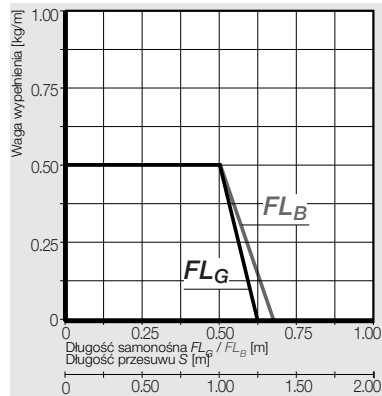

Seria E14 | Poprzeczki dzielone wzdłuż zewnętrznego promienia

Seria Z14 | Poprzeczki dzielone wzdłuż wewnętrznego promienia

Standard	Poprzeczki dzielone wzdłuż zewnętrznego promienia	Poprzeczki dzielone wzdłuż wewnętrznego promienia	Bi [mm]	Ba [mm]	R [mm]	Promień gięcia	Waga [kg/m]
	E14. 1 .R.0	Z14. 1 .R.0	15	27		028 038 048 075 100 125	≈ 0,31
	E14. 2 .R.0	Z14. 2 .R.0	25	37		028 038 048 075 100 125	≈ 0,32
	E14. 3 .R.0	Z14. 3 .R.0	38	50		028 038 048 075 100 125	≈ 0,40
	E14. 4 .R.0	Z14. 4 .R.0	50	62		028 038 048 075 100 125	≈ 0,44

Numer art. należy uzupełnić o wybrany promień. (R). Przykład: E14.1.028.0 Ba: rozmiar trzpienia szerszy o ok. 0,3 - 0,5 mm

Wymiary

R	028	038	048	075	100	125
H	81	101	121	175	225	275
D	86	96	106	133	158	183
K	150	185	215	300	380	455

Wymagana wysokość wbudowania: $H_F = H + 10$ mm (przy 0,2 kg/m wagi wypełnienia)

Elementy mocujące, jednoczęściowe polimerowe | sztywne | Więcej ► www.igus.pl/pl/E14

Indeks szerokości	Nr. art., pełny zestaw z grzebieniem	Nr. art., pełny zestaw bez grzebienia	Wymiar A [mm]	Wymiar B [mm]	Ilość zębów
1.	114.1.12PZ	114.1.12P	-	26,3	2
2.	114.2.12PZ	114.2.12P	10	36,3	3
3.	114.3.12PZ	114.3.12P	23	49,3	4
4.	114.4.12PZ	114.4.12P	35	61,3	5