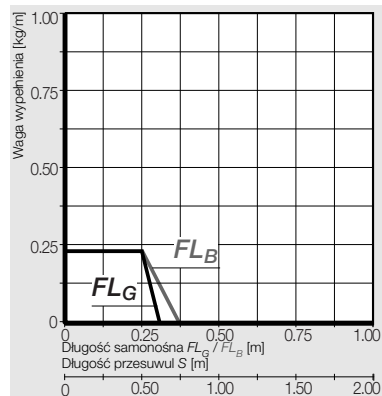

Seria E03 | Poprzeczki dzielone wzdłuż zewnętrznego promienia

Poprzeczki dzielone wzdłuż zewnętrznego promienia	Bi [mm]	Ba [mm]	R Promień gięcia [mm]	Waga [kg/m]
E03.05 .R.0 ¹⁾	5	8,7	010 012 015 018 028	≈ 0,03
E03.07 .R.0 ²⁾	7	10,7	010 012 015 018 028	≈ 0,04
E03.10 .R.0 ²⁾	10	13,7	010 012 015 018 028	≈ 0,05

1) Poprzeczki nie nakładają się. Odstęp = 1 mm / 2) Poprzeczki nie nakładają się. Odstęp = 2 mm

Numer art. należy uzupełnić o wybrany promień (R). Przykład: E03.05.028.0 Ba: rozmiar trzpienia szerszy o ok. 0,1 - 0,3 mm

Wymiary

R	010	012	015	018	028
H	28	32	38	44	64
D	29	31	34	37	47
K	55	60	70	80	110

Wymagana wysokość wbudowania: $H_f = H + 10$ mm (z 0,1 kg/m wagi wypełnienia)

Elementy mocujące, jednoczęściowe polimerowe | wahlwe

Indeks szerokości	Numer artykułu, pełny zestaw	Wymiar A [mm]
.05. ►	03.05. 12Z	8,7
.07. ►	03.07. 12Z	10,7
.10. ►	03.10. 12Z	13,7

Materiał elementu mocującego - igurid G, temperatura: -40° do +120° C, VDE 0304 IIC UL94-HB