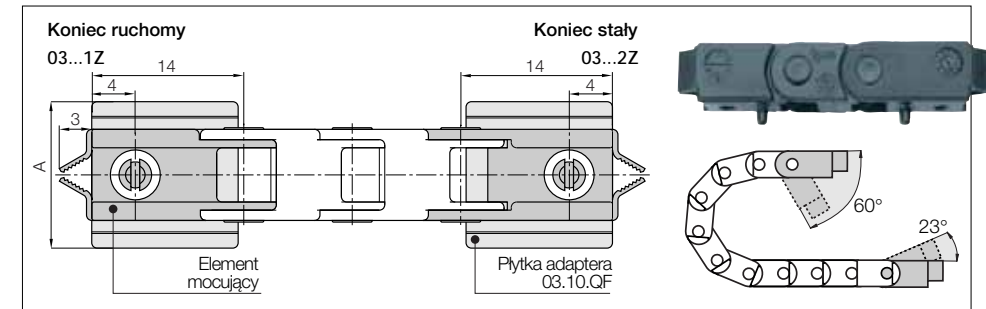

Seria E03 | Poprzeczki dzielone wzdłuż zewnętrznego promienia

Poprzeczki dzielone wzdłuż zewnętrznego promienia	Bi [mm]	Ba [mm]	R Promień gięcia [mm]	Waga [kg/m]
E03.05 .R.0 ¹⁾	5	8,7	010 012 015 018 028	≈ 0,03
E03.07 .R.0 ²⁾	7	10,7	010 012 015 018 028	≈ 0,04
E03.10 .R.0 ²⁾	10	13,7	010 012 015 018 028	≈ 0,05

1) Poprzeczki nie nakładają się. Odstęp = 1 mm / 2) Poprzeczki nie nakładają się. Odstęp = 2 mm

Numer art. należy uzupełnić o wybrany promień (R). Przykład: E03.05.028.0 Ba: rozmiar trzpienia szerszy o ok. 0,1 - 0,3 mm

Wymiary

R	010	012	015	018	028
H	28	32	38	44	64
D	29	31	34	37	47
K	55	60	70	80	110

Wymagana wysokość wbudowania: $H_f = H + 10$ mm (z 0,1 kg/m wagi wypełnienia)

Elementy mocujące, jednoczęściowe polimerowe | wahlwe

Indeks szerokości	Numer artykułu, pełny zestaw	Wymiar A [mm]
.05. ►	03.05. 12Z	8,7
.07. ►	03.07. 12Z	10,7
.10. ►	03.10. 12Z	13,7

Materiał elementu mocującego - igurid G, temperatura: -40° do +120° C, VDE 0304 IIC UL94-HB