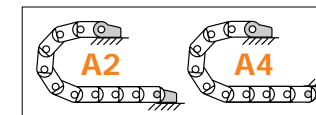

1) Poprzeczki nie nakładają się. Odstęp = 1 mm / 2) Poprzeczki nie nakładają się. Odstęp = 2 mm

Numer art. należy uzupełnić o wybrany promień (R). Przykład: E03.05.028.0 Ba: rozmiar trzpienia szerszy o ok. 0,1 - 0,3 mm

Wymiary

R	010	012	015	018	028
H	28	32	38	44	64
D	29	31	34	37	47
K	55	60	70	80	110

Wymagana wysokość wbudowania: $H_f = H + 10$ mm (z 0,1 kg/m wagi wypełnienia)

Elementy mocujące, jednoczęściowe polimerowe | wahlwe

Indeks szerokości	Numer artykułu, pełny zestaw	Wymiar A [mm]
.05. ►	03.05. 12Z	8,7
.07. ►	03.07. 12Z	10,7
.10. ►	03.10. 12Z	13,7

Materiał elementu mocującego - igurid G, temperatura: -40° do +120° C, VDE 0304 IIC UL94-HB