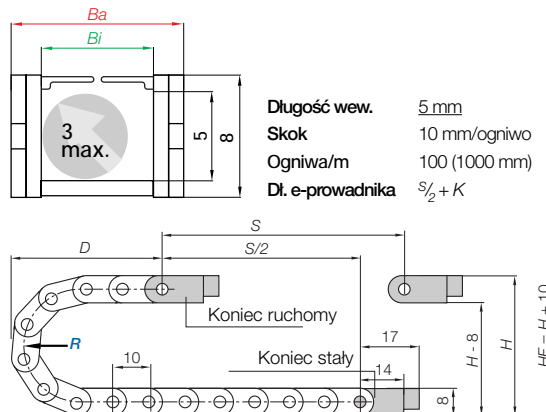

Seria E03 | Poprzeczki dzielone wzdłuż zewnętrznego promienia

Poprzeczki dzielone wzdłuż zewnętrznego promienia	Bi [mm]	Ba [mm]	R Promień gięcia [mm]	Waga [kg/m]
E03.05 .R.0 ¹⁾	5	8,7	010 012 015 018 028	≈ 0,03
E03.07 .R.0 ²⁾	7	10,7	010 012 015 018 028	≈ 0,04
E03.10 .R.0 ²⁾	10	13,7	010 012 015 018 028	≈ 0,05

1) Poprzeczki nie nakładają się. Odstęp = 1 mm / 2) Poprzeczki nie nakładają się. Odstęp = 2 mm

Numer art. należy uzupełnić o wybrany promień (R). Przykład: E03.05.028.0 Ba: rozmiar trzpienia szerszy o ok. 0,1 - 0,3 mm

Wymiary

R	010	012	015	018	028
H	28	32	38	44	64
D	29	31	34	37	47
K	55	60	70	80	110

Wymagana wysokość wbudowania: $H_f = H + 10$ mm (z 0,1 kg/m wagi wypełnienia)

Elementy mocujące, jednoczęściowe polimerowe | wahlwe

Indeks szerokości	Numer artykułu, pełny zestaw	Wymiar A [mm]
.05. ►	03.05. 12Z	8,7
.07. ►	03.07. 12Z	10,7
.10. ►	03.10. 12Z	13,7

Materiał elementu mocującego - igurid G, temperatura: -40° do +120° C, VDE 0304 IIC UL94-HB