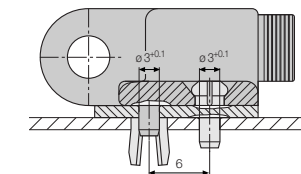

Dodatki

Adapter montażowy do szybkiej instalacji: do wszystkich rozmiarów dla numeru art. 03.10.QF

Adapter montażowy posiada boczne perforacje umożliwiające jej dopasowanie do danej szerokości e-prowadnika. Adapter montażowy nie jest konieczny do montażu elem. mocujących, które można zamocować śrubami również bez płyty adaptera.