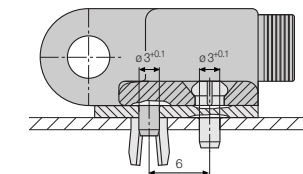

Dodatki

Adapter montażowy do szybkiej instalacji: do wszystkich rozmiarów dla numeru art. 03.10.QF

Adapter montażowy posiada boczne perforacje umożliwiające jej dopasowanie do danej szerokości e-prowadnika. Adapter montażowy nie jest konieczny do montażu elem. mocujących, które można zamocować śrubami również bez płyty adaptera.