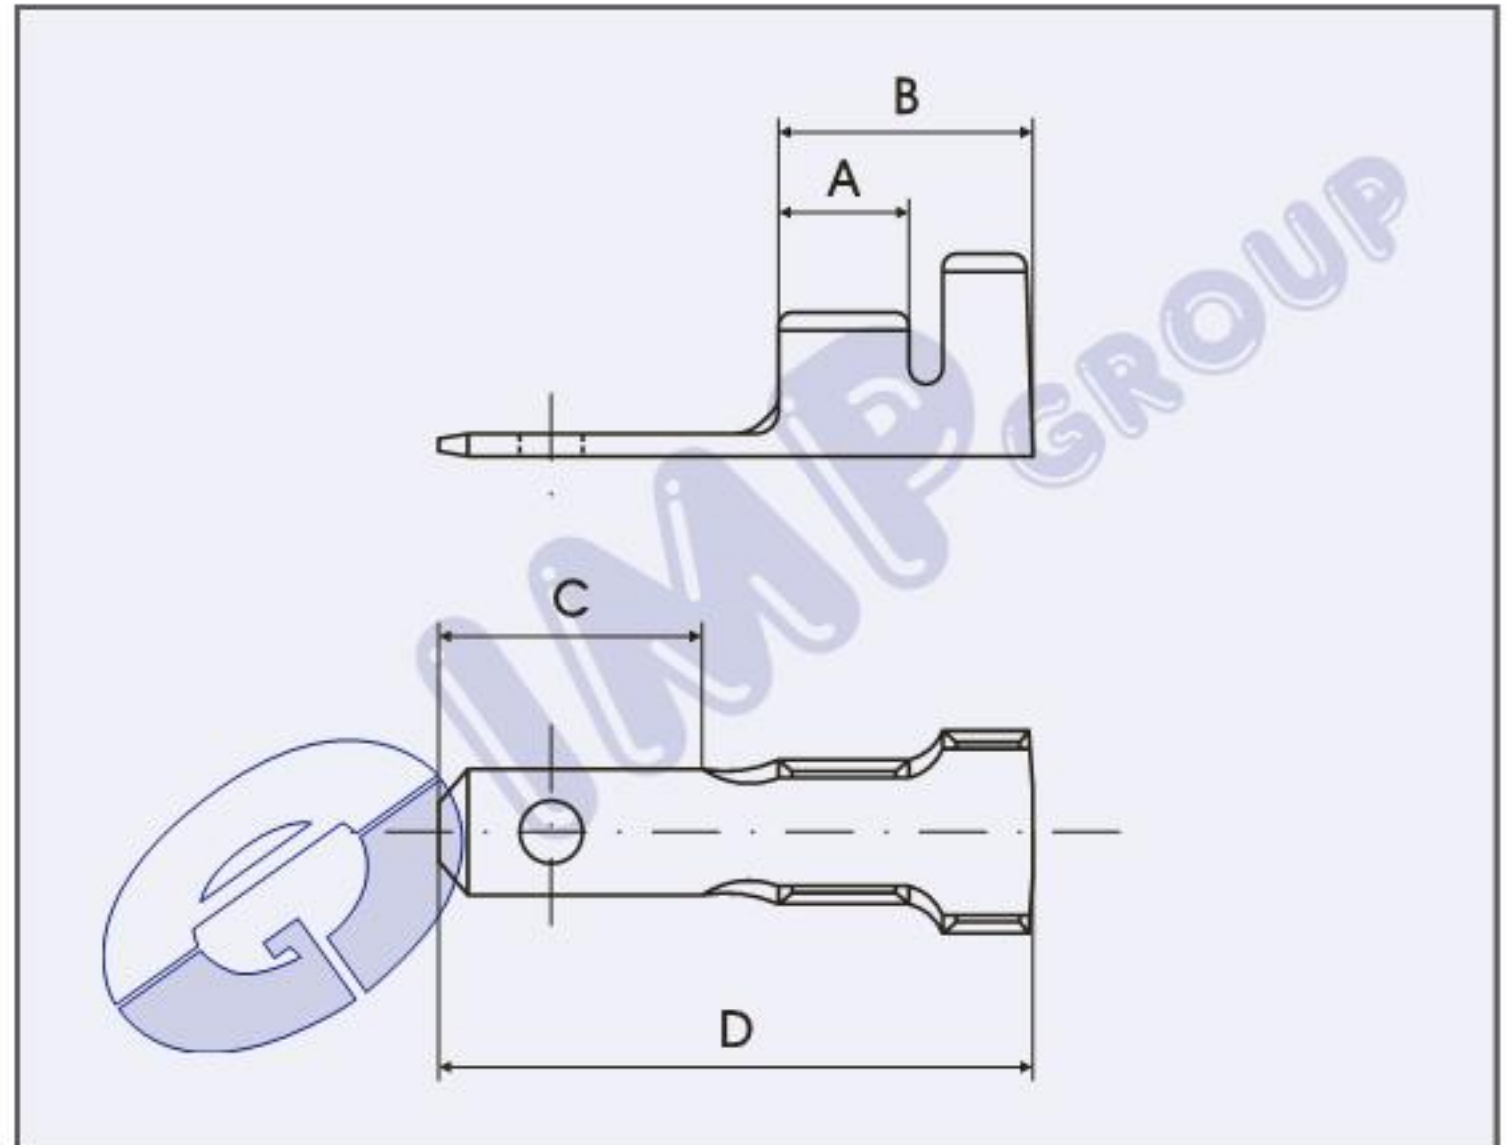

<u>TERMINALI MASCHIO</u>	<u>2.8 x 0.5 mm</u>
<u>MALE TERMINALS</u>	<u>2.8 x 0.5 mm</u>
<u>COSSES MALES</u>	<u>2.8 x 0.5 mm</u>
<u>FLACHSTECKER</u>	<u>2.8 x 0.5 mm</u>

Sezione cavo Wire range Section câble Nennquerschnitt mm ²	Ø Isolante Ø Insulation Ø Gaine Ø Isol. mm	Spess.materiale Material thick Epaisseur matériel Material dicke mm	A	B	C	D	Codice - Part No Code - Teile Nr.		Materiale Material Matériel Material
							Bag 5.000 Pcs.	Reel 10.000 Pcs.	
0,3 - 1	1,7 - 2,5	0,50	2,7	5,6	5,8	13,2	1677.00.9	1677.00.3	Cu Zn
							1677.01.9	1677.01.3	Cu Zn gal Sn

<u>TERMINALI MASCHIO</u> PER CONNESSIONI MULTIPLE	<u>2.8 x 0.5 mm</u>
<u>MALE TERMINALS</u> FOR MULTIPLE CONNECTIONS	<u>2.8 x 0.5 mm</u>
<u>COSSES MALES</u> POUR CONNEXIONS MULTIPLES	<u>2.8 x 0.5 mm</u>
<u>FLACHSTECKER</u> FÜR VIELFACHANSCHLÜSSE	<u>2.8 x 0.5 mm</u>

Sezione cavo Wire range Section câble Nennquerschnitt mm ²	Ø Isolante Ø Insulation Ø Gaine Ø Isol. mm	Spess.materiale Material thick Epaisseur matériel Material dicke mm	A	B	C	D	Codice - Part No Code - Teile Nr.		Materiale Material Matériel Material
							Bag 5.000 Pcs.	Reel 10.000 Pcs.	
0,3 - 1	1,7 - 2,5	0,50	3,3	5,9	13,1	22,5	1671.00.9	1671.00.3	Cu Zn
							1671.01.9	1671.01.3	Cu Zn gal Sn