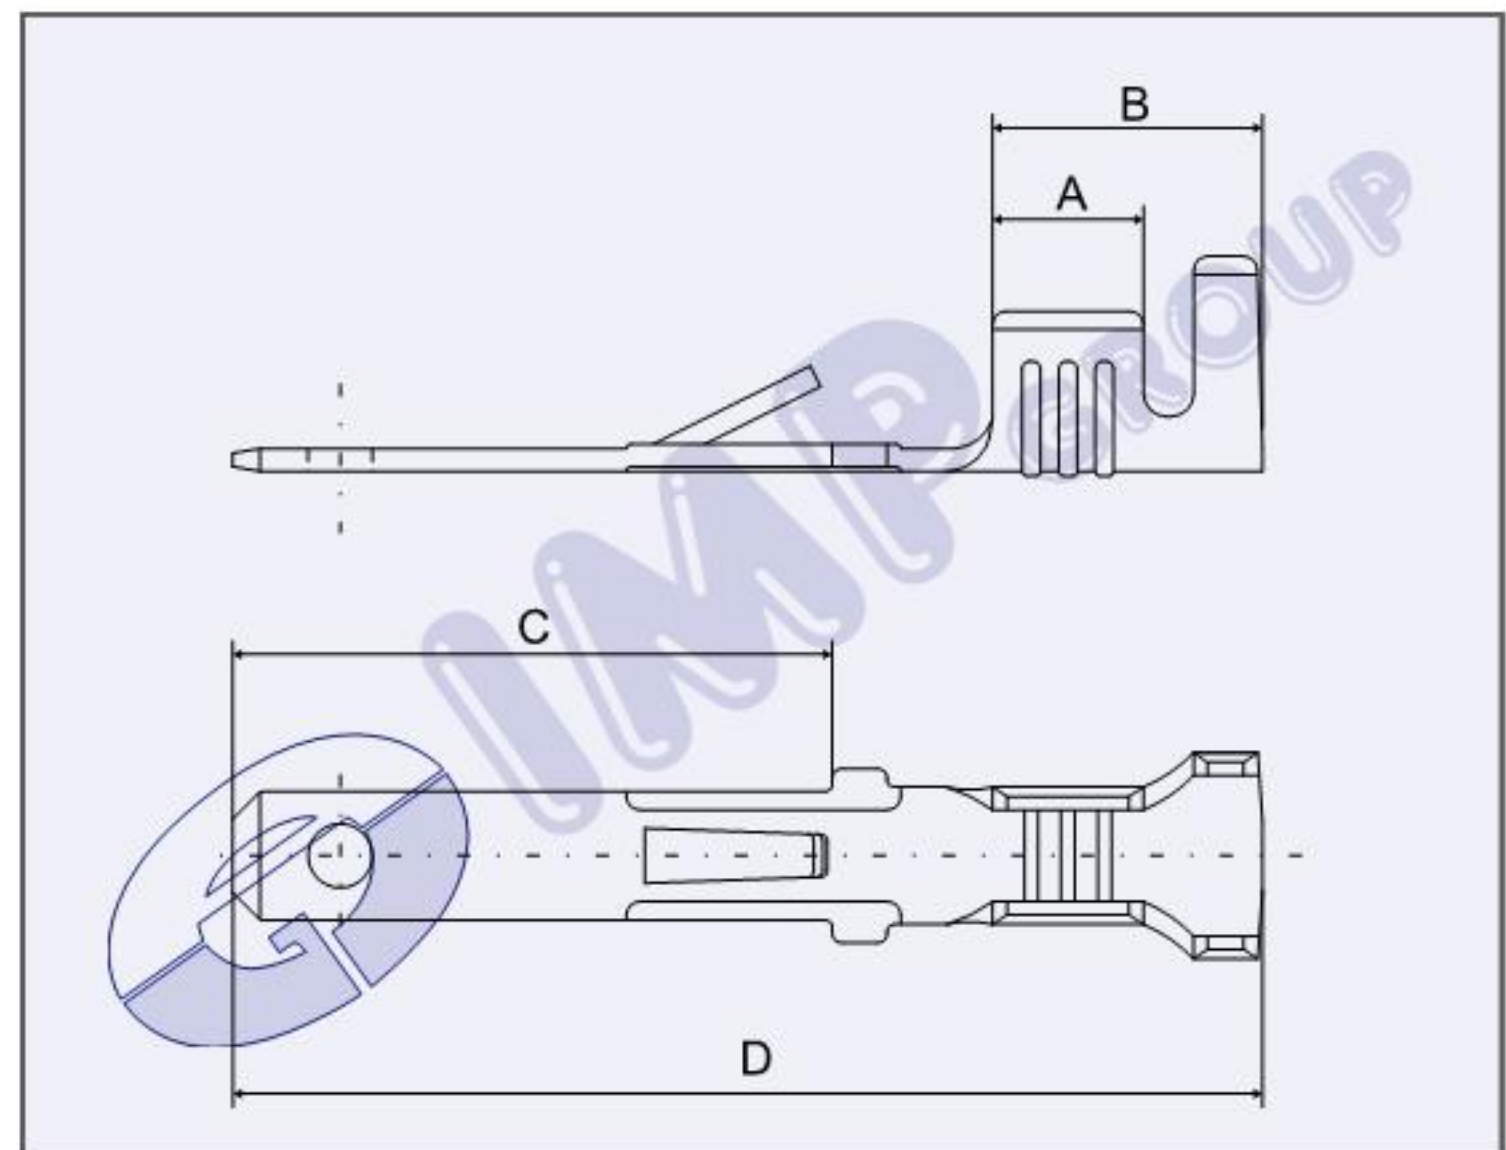

<u>TERMINALI MASCHIO</u>	<u>2.8 x 0.5 mm</u>
<u>MALE TERMINALS</u>	<u>2.8 x 0.5 mm</u>
<u>COSSES MALES</u>	<u>2.8 x 0.5 mm</u>
<u>FLACHSTECKER</u>	<u>2.8 x 0.5 mm</u>

Sezione cavo Wire range Section câble Nennquerschnitt mm ²	Ø Isolante Ø Insulation Ø Gaine Ø Isol. mm	Spess.materiale Material thick Epaisseur matériel Material dicke mm	A	B	C	D	Codice - Part No Code - Teile Nr.		Materiale Material Matériel Material
							Bag 5.000 Pcs.	Reel 10.000 Pcs.	
0,3 - 1	1,7 - 2,5	0,50	2,7	5,6	5,8	13,2	1677.00.9	1677.00.3	Cu Zn
							1677.01.9	1677.01.3	Cu Zn gal Sn

<u>TERMINALI MASCHIO</u> PER CONNESSIONI MULTIPLE	<u>2.8 x 0.5 mm</u>
<u>MALE TERMINALS</u> FOR MULTIPLE CONNECTIONS	<u>2.8 x 0.5 mm</u>
<u>COSSES MALES</u> POUR CONNEXIONS MULTIPLES	<u>2.8 x 0.5 mm</u>
<u>FLACHSTECKER</u> FÜR VIELFACHANSCHLÜSSE	<u>2.8 x 0.5 mm</u>

Sezione cavo Wire range Section câble Nennquerschnitt mm ²	Ø Isolante Ø Insulation Ø Gaine Ø Isol. mm	Spess.materiale Material thick Epaisseur matériel Material dicke mm	A	B	C	D	Codice - Part No Code - Teile Nr.		Materiale Material Matériel Material
							Bag 5.000 Pcs.	Reel 10.000 Pcs.	
0,3 - 1	1,7 - 2,5	0,50	3,3	5,9	13,1	22,5	1671.00.9	1671.00.3	Cu Zn
							1671.01.9	1671.01.3	Cu Zn gal Sn