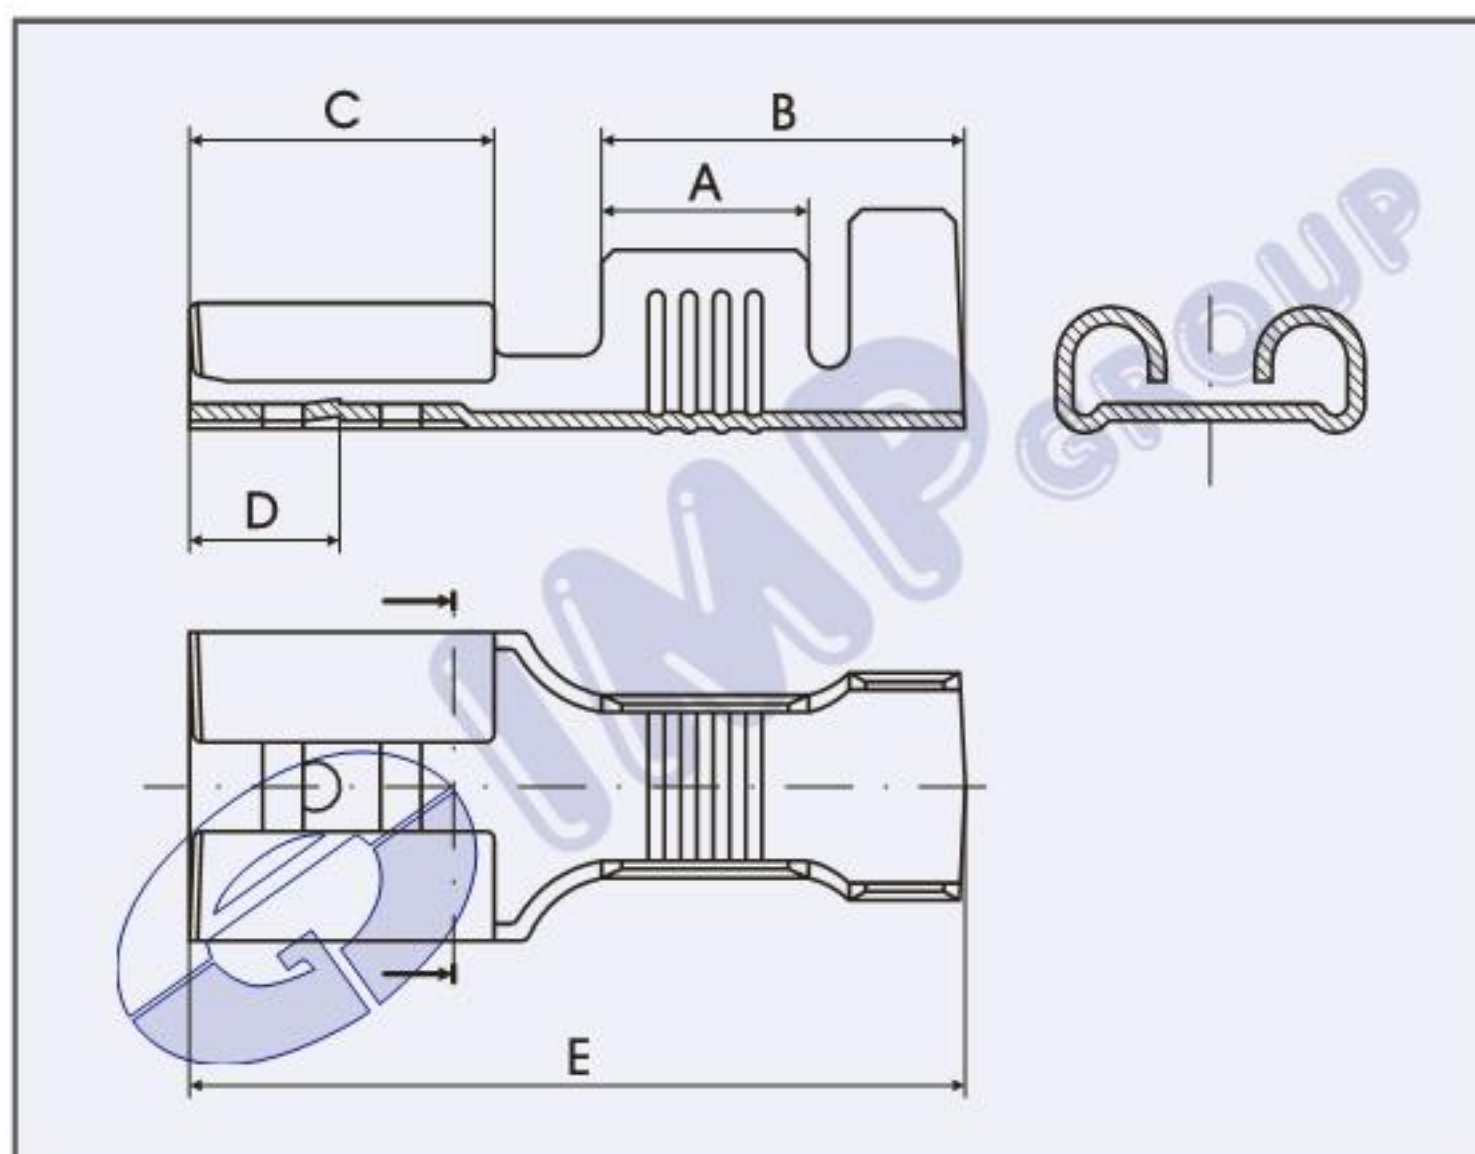

TERMINALI FEMMINA	6.3 mm
FEMALE TERMINALS	6.3 mm
COSSES FEMELLES	6.3 mm
FLACHSTECKHÜLSEN	6.3 mm

Sezione cavo Wire range Section câble Nennquerschnitt mm <sup>2</sup>	Ø Isolante Ø Insulation Ø Gaine Ø Isol. mm	Spess.maschio Tab thick Epaisseur male Steckdicke mm	Spess.materiale Material thick Epaisseur matériel Material dicke mm	A	B	C	D	E	Codice - Part No Code - Teile Nr.		Materiale Material Matériel Material
									Bag 5.000 Pcs.	Reel 5.000 Pcs.	
0,5 - 1,5	1,9 - 3,3	0,80	0,42	4,5	8,0	7,7	4,0	19,3	672.08.00.9	672.08.00.3	Cu Zn
									672.08.01.9	672.08.01.3	Cu Zn gal Sn
1 - 2,5	2,5 - 4	0,80	0,42	5,1	9,1	7,7	4,0	19,3	670.08.00.9	670.08.00.3	Cu Zn
									670.08.01.9	670.08.01.3	Cu Zn gal Sn

Sezione cavo Wire range Section câble Nennquerschnitt mm <sup>2</sup>	Ø Isolante Ø Insulation Ø Gaine Ø Isol. mm	Spess.maschio Tab thick Epaisseur male Steckdicke mm	Spess.materiale Material thick Epaisseur matériel Material dicke mm	A	B	C	D	E	Codice - Part No Code - Teile Nr.		Materiale Material Matériel Material
									Bag 4.000 Pcs.	Reel 4.000 Pcs.	
3 - 6	4,2 - 5,1	0,80	0,42	5,0	9,0	7,7	4,0	19,3	678.08.00.9	678.08.00.3	Cu Zn
									678.08.01.9	678.08.01.3	Cu Zn gal Sn