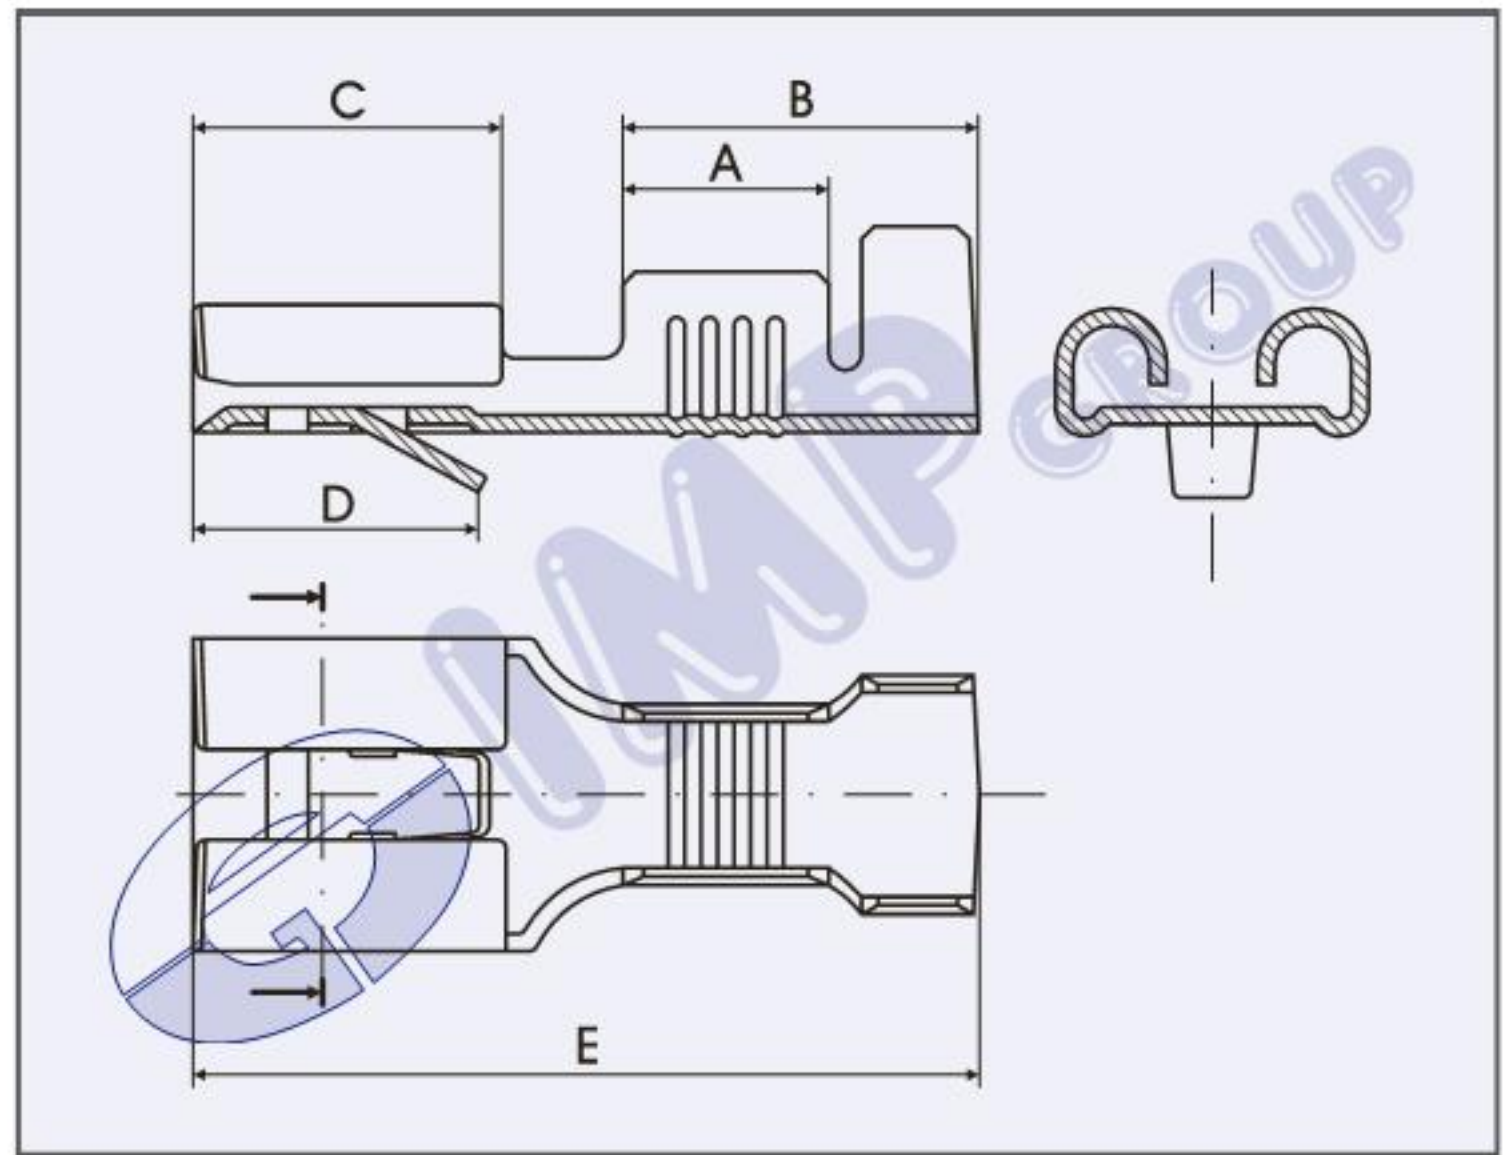

TERMINALI FEMMINA PER CONNESIONI MULTIPLE	6.3 mm
FEMALE TERMINALS FOR MULTIPLE CONNECTIONS	6.3 mm
COSSES FEMELLES POUR CONNEXIONS MULTIPLES	6.3 mm
FLACHSTECKHÜLSEN FÜR VIELFACHANSCHLUSSE	6.3 mm

Sezione cavo Wire range Section câble Nennquerschnitt mm <sup>2</sup>	Ø Isolante Ø Insulation Ø Gaine Ø Isol. mm	Spess.maschio Tab thick Epaisseur male Steckdicke mm	Spess.materiale Material thick Epaisseur matériel Material dicke mm	A	B	C	D	E	Codice - Part No Code - Teile Nr.		Materiale Material Matériel Material
									Bag 5.000 Pcs.	Reel 5.000 Pcs.	
0,5 - 1,0	1,9 - 2,5	0,80	0,35	4,0	8,0	7,7	7,0	19,3	674.18.00.9	674.18.00.3	Cu Zn
									674.18.01.9	674.18.01.3	Cu Zn gal Sn
0,75 - 2	2,2 - 3,7	0,80	0,35	4,0	8,0	7,7	7,0	19,3	-	67420.08.00.3	Cu Zn
									-	67420.08.01.3	Cu Zn gal Sn
1 - 2,5	2,5 - 4	0,80	0,35	4,0	8,0	7,7	7,0	19,3	674.08.00.9	674.08.00.3	Cu Zn
									674.08.01.9	674.08.01.3	Cu Zn gal Sn

[00-054007-01074-6](#) [00-054007-70206-1](#) [00-054007-70210-8](#) [00-054007-70217-7](#) [00-054007-70226-9](#) [00-054007-70228-3](#) [00-054007-70248-1](#) [00-054007-70256-6](#) [00-054007-70301-3](#) [00-054007-70316-7](#) [00-054007-49560-4](#) [00-054007-70209-2](#) [00-054007-70225-2](#) [00-054007-70227-6](#) [00-054007-70231-3](#) [00-054007-70241-2](#) [00-054007-70242-9](#) [00-054007-70244-3](#) [00-054007-70246-7](#) [00-054007-70263-4](#) [00-054007-70288-7](#) [00-054007-70290-0](#) [00-054007-70300-6](#) [00-054007-70304-4](#) [01-2065-1-0216](#) [01-2900-1-04412](#) [00581P0075](#) [600TS-10](#) [60205-1](#) [604200-1](#) [605601-1](#) [60598-1-CUT-TAPE](#) [60617-1-C](#) [61314-6-C](#) [61810-3](#) [61-S](#) [626-0194](#) [62-NBM-A](#) [62-SP](#) [63-S](#) [640179-1](#) [M55155/059I03](#) [M55155/079C01](#) [M55155/099H02](#) [M55155/109H01](#) [M55155/109H02](#) [M55155/12XH05](#) [M55155/16XH02](#) [M55155/29-5S](#) [M55155/29XJ08](#)