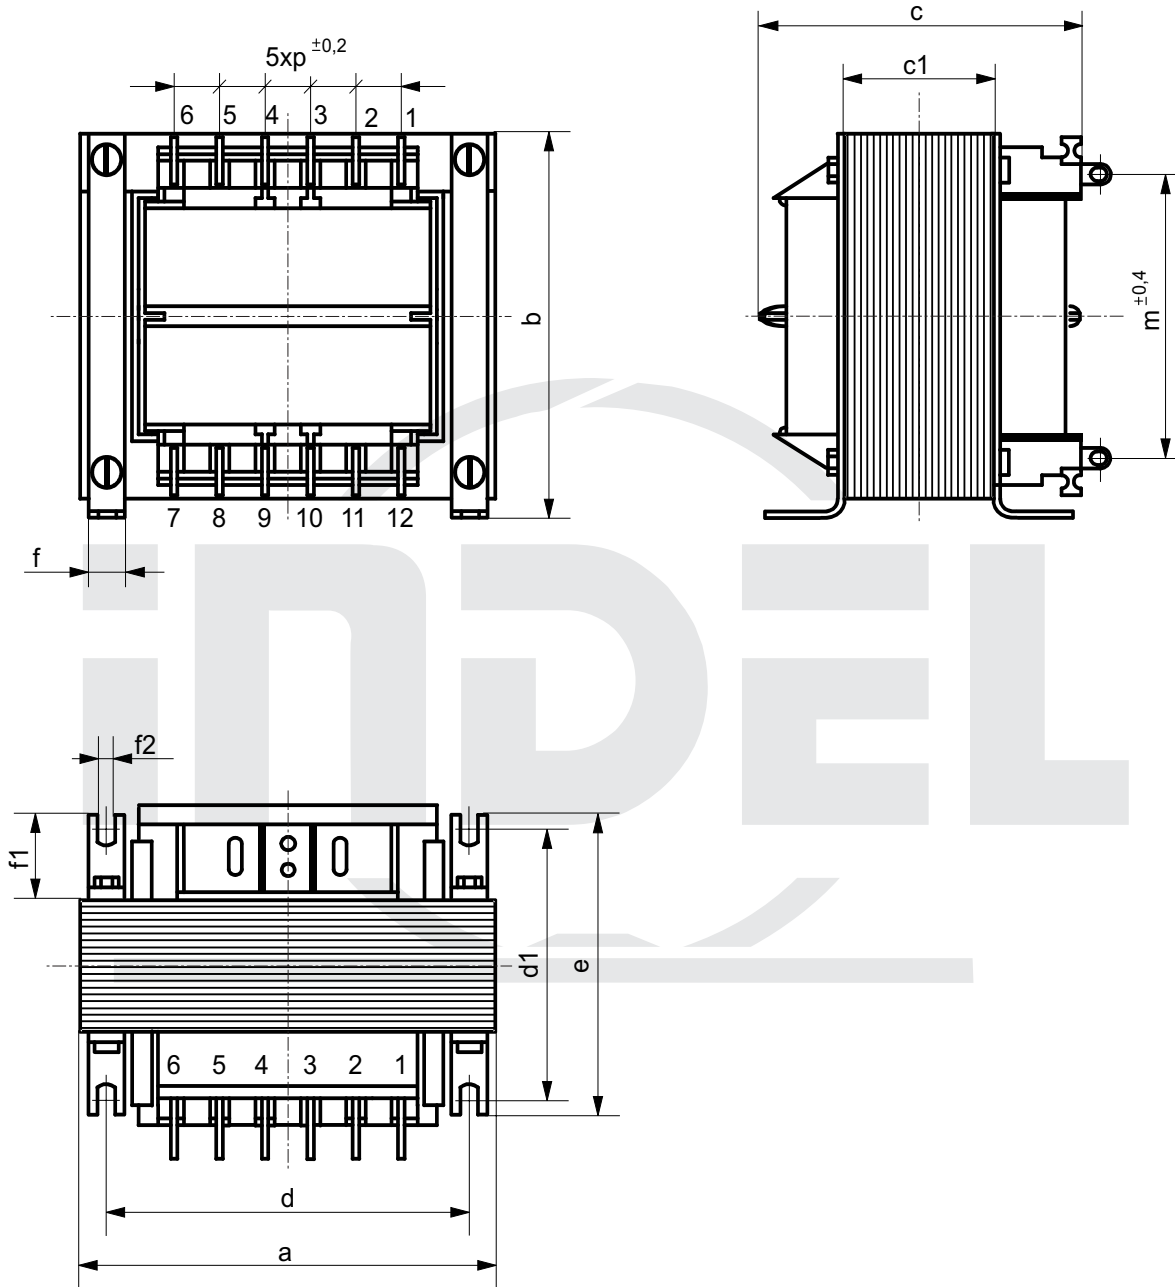

KARTA KATALOGOWA

KK 84/EI - 0

Rozwiązanie mechaniczne transformatora na kształtce EI 84

Catalogue card KK 84/EI -0 Mechanical solution transformer on EI 84 core

Katalogseite KK 84/EI -0 Mechanische Auflösung der Transformators auf dem Formstück EI 84

Каталоговая карта KK 84/EI -0 Механические решения трансформации пластинки EI 84

* - wykonanie na specjalne zamówienie

Karta katalogowa Catalogue card Katalogseite Каталоговая карта	Typ rdzenia Core Kerntyp Тип сердечника	Moc Power Leistung Мощность VA	Wymiary Dimensions Ausmaße Размеры												Typ końcówki Type of pin Anschlussart Тип штифта	Masa Weight Masse Масса kg
			a	b	c	c1	d	d1	e	f	f1	f2	p	m		
			mm													
KK 84/EI 05-0	EI 84/28	60 (70*)	84	75	63	28	70	50	58	12	15	4,5	7,5	52,5	C1,D1,E1,P,X	1,20
KK 84/EI 06-0	EI 84/42	90 (110*)	84	75	77	42	70	64	72	12	15	4,5	7,5	52,5	C1,D1,E1,P,X	1,70