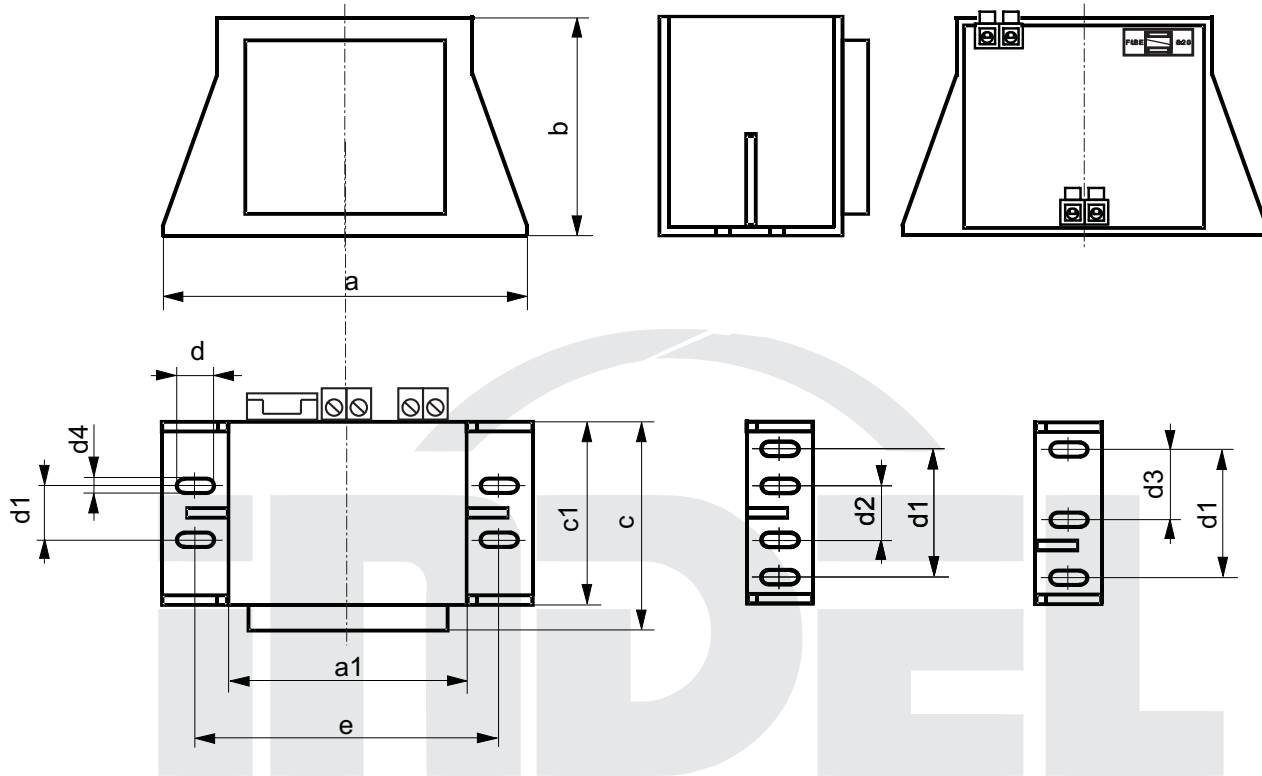

KARTA KATALOGOWA

KK .../EI .... - 2/4

Rozwiązanie mechaniczne transformatora na kształtce EI w obudowie zalanego żywicą

Catalogue card KK .../EI .... - 2/4 Mechanical solution transformer on EI core in epoxy resin encapsulated

Katalogkarte KK .../EI .... - 2/4 Mechanische Auflösung der Transformator Aufbinden auf Formstück EI in dem Gehäuse mit Harz befelegt

Каталоговая карта KK .../EI .... - 2/4 Механические решения трансформации с заливкой пластинки EI

Katalogovy list KK .../EI .... - 2/4 Mechanické řešení transformátoru na tvarovce EI v krytu zalévaném pryskyřicí

Каталожна листовка KK .../EI .... - 2/4 Механическо решение трансформатора с керамичната сърцевина EI в корпусите запечатани със смола

Karta katalogowa Catalogue card Katalogovy list Каталоговая карта	Typ rdzenia Core Typ jádra Тип сердечника	Moc Power Výkon Мощность	Wymiary Dimensions Rozměry Размеры												Typ końcówki Type of pin Typ koncovky Тип штифта	Masa Weight Hmotnost Масса	
			a	a1	b	c	c1	d	d1	d2	d3	d4	p	m			
			mm														
			VA	kg													
KK 42/EI 14-2/4	EI 42/14,8	7	65	42,3	38	33	26,8	6,7	--	--	--	3,5	--	--	300-021-11	0,25	
KK 48/EI 19-2/4	EI 48/16,8	12	75	51	43	38,6	30,2	6,7	12	--	--	3,5	--	--	300-021-11	0,45	
KK 54/EI 14-2/4	EI 54/18,8	20	82,5	57,5	48,5	42,8	33,2	6,7	11	--	--	3,5	--	--	300-021-11	0,55	
KK 60/EI 30-2/4	EI 60/21	30	88	66,2	53,5	48	38,1	9	13,5	--	--	5	--	--	300-021-11	0,6	
KK 60/EI 31-2/4	EI 60/25	35	88	66,2	53,5	52,2	42,5	9	13,5	--	--	5,2	--	--	300-021-11	0,75	
KK 60/EI 32-2/4	EI 60/31	45	88	66,2	53,5	57,2	47,5	9	24,5	11	--	5,2	--	--	300-021-11	0,90	
KK 66/EI 31-2/4	EI 66/23	40	94	71,8	58,5	49,2	40,1	8,3	13	--	--	4,8	--	--	300-021-11	0,8	
KK 66/EI 32-2/4	EI 66/30	55	94	71,8	58,5	56,5	47,1	8,3	13,5	--	--	4,8	--	--	300-021-11	0,9	
KK 66/EI 33-2/4	EI 66/35	65	94	71,8	58,5	61	51,3	8,3	37,5	13	--	4,8	--	--	300-021-11	1,0	
KK 78/EI 11-2/4	EI 78/28	75	112,5	86,3	71,5	59	48,3	10	32,5	--	8,6	5,2	--	--	LZ2	1,3	
KK 84/EI 19-2/4	EI 84/29	105	120	93,5	76,7	63,8	52,3	10	32,5	--	8,8	5,5	--	--	LZ2	1,3	
KK 84/EI 20-2/4	EI 84/43	160	120	93,5	76,7	77,8	66,3	10	45	--	15	5,5	--	--	LZ2	1,8	
KK 96/EI 15-2/4	EI 96/36	180	133	106,7	87	74,6	60,5	10	40	--	11,4	5,5	--	--	LZ2	2,3	
KK 96/EI 16-2/4	EI 96/46	250	133	106,7	87	84,6	70,5	10	50	--	16,3	5,5	--	--	LZ2	3,0	
KK 96/EI 17-2/4	EI 96/60	300	133	106,7	87	98,5	84,7	10	64	--	23,5	5,5	--	--	LZ2	3,6	
KK 120/EI 14-2/4	EI 120/54	450	172	133,2	108,8	108,5	90	8,5	65	--	--	8,5	--	--	LZ2	5,6	
KK 120/EI 15-2/4	EI 120/74	620	172	133,2	108,8	128,5	109,5	8,5	85	--	--	8,5	--	--	LZ2	7,7