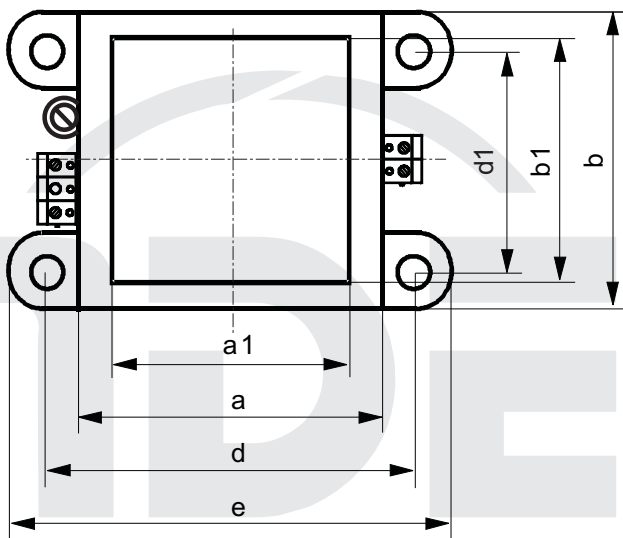

Karta katalogowa Catalogue card Katalogseite Каталоговая карта	Typ rdzenia Core Kerntyp Тип сердечника	Moc Power Leistung Мощность	Wymiary Dimensions Ausmaße Размеры												Typ końcówki Type of pin Anschlussart Тип штифта	Masa Weight Masse Масса
			a	a1	b	b1	c	c1	d	d1	e	s	p	m		
			mm													
KK 54/EI 08-2/4	EI 54/18	16 (20*)	58,0	39,6	49,0	42,7	43,2	33,4	--	--	--	18	--	--	300-022-11,P,X	0,55
KK 60/EI 22-2/4	EI 60/21	25 (30*)	63,6	41,8	53,6	35,8	47,2	37,7	72,5	43,5	81,8	18	--	--	300-022-11,P,X	0,60
KK 60/EI 23-2/4	EI 60/25	30 (35*)	63,6	41,8	53,6	35,8	51,5	42,2	72,5	43,5	81,8	18	--	--	300-022-11,P,X	0,75
KK 60/EI 24-2/4	EI 60/31	35 (45*)	63,6	41,8	53,6	35,8	56,5	47,3	72,5	43,5	81,8	18	--	--	300-022-11,P,X	0,90
KK 66/EI 22-2/4	EI 66/23	35 (45*)	70	47,2	61,2	41,2	49,5	40	77,5	47,5	88	18	--	--	300-022-11,P,X	0,80
KK 66/EI 23-2/4	EI 66/30	45 (55*)	70	47,2	61,2	41,2	56,5	46,8	77,5	47,5	88	18	--	--	300-022-11,P,X	0,90
KK 66/EI 24-2/4	EI 66/35	60 (65*)	70	47,2	61,2	41,2	60,5	51,3	77,5	47,5	88	18	--	--	300-022-11,P,X	1,0
KK 78/EI 06-2/4	EI 78/27,5	70 (85*)	80,6	55,7	67,5	48,3	60,5	50,0	90,0	57,5	10,0	18	--	--	300-022-11,P,X	1,30
KK 84/EI 13-2/4	EI 84/29	100 (120*)	89,8	61,4	75,8	52	63	51,4	97,5	60	107,5	18	--	--	300-022-11,P,X	1,30
KK 84/EI 14-2/4	EI 84/43	120 (150*)	89,8	61,4	75,8	52	77	65,4	97,5	60	107,5	18	--	--	300-022-11,P,X	1,80
KK 96/EI 07-2/4	EI 96/45,5	160 (200*)	100,0	69,0	86,5	70,0	86,0	70,0	115,0	70,0	14,5	18	--	--	300-022-11,P,X	3,0
KK 96/EI 08-2/4	EI 96/59,5	200 (260*)	100,0	69,0	86,5	70,0	100,0	84,0	115,0	70,0	14,5	18	--	--	300-022-11,P,X	3,6