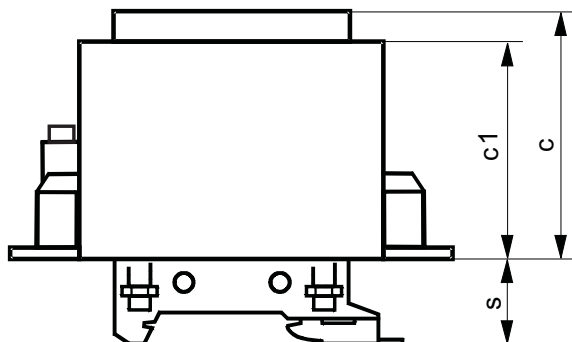

Karta katalogowa Catalogue card Katalogseite Каталоговая карта	Typ rdzenia Core Kerntyp Тип сердечника	Moc Power Leistung Мощность	Wymiary Dimensions Ausmaße Размеры												Typ końcówki Type of pin Anschlussart Тип штифта	Masa Weight Masse Масса
			a	a1	b	b1	c	c1	d	d1	e	s	p	m		
			mm													
KK 54/EI 08-2/4	EI 54/18	16 (20*)	58,0	39,6	49,0	42,7	43,2	33,4	--	--	--	18	--	--	300-022-11,P,X	0,55
KK 60/EI 22-2/4	EI 60/21	25 (30*)	63,6	41,8	53,6	35,8	47,2	37,7	72,5	43,5	81,8	18	--	--	300-022-11,P,X	0,60
KK 60/EI 23-2/4	EI 60/25	30 (35*)	63,6	41,8	53,6	35,8	51,5	42,2	72,5	43,5	81,8	18	--	--	300-022-11,P,X	0,75
KK 60/EI 24-2/4	EI 60/31	35 (45*)	63,6	41,8	53,6	35,8	56,5	47,3	72,5	43,5	81,8	18	--	--	300-022-11,P,X	0,90
KK 66/EI 22-2/4	EI 66/23	35 (45*)	70	47,2	61,2	41,2	49,5	40	77,5	47,5	88	18	--	--	300-022-11,P,X	0,80
KK 66/EI 23-2/4	EI 66/30	45 (55*)	70	47,2	61,2	41,2	56,5	46,8	77,5	47,5	88	18	--	--	300-022-11,P,X	0,90
KK 66/EI 24-2/4	EI 66/35	60 (65*)	70	47,2	61,2	41,2	60,5	51,3	77,5	47,5	88	18	--	--	300-022-11,P,X	1,0
KK 78/EI 06-2/4	EI 78/27,5	70 (85*)	80,6	55,7	67,5	48,3	60,5	50,0	90,0	57,5	10,0	18	--	--	300-022-11,P,X	1,30
KK 84/EI 13-2/4	EI 84/29	100 (120*)	89,8	61,4	75,8	52	63	51,4	97,5	60	107,5	18	--	--	300-022-11,P,X	1,30
KK 84/EI 14-2/4	EI 84/43	120 (150*)	89,8	61,4	75,8	52	77	65,4	97,5	60	107,5	18	--	--	300-022-11,P,X	1,80
KK 96/EI 07-2/4	EI 96/45,5	160 (200*)	100,0	69,0	86,5	70,0	86,0	70,0	115,0	70,0	14,5	18	--	--	300-022-11,P,X	3,0
KK 96/EI 08-2/4	EI 96/59,5	200 (260*)	100,0	69,0	86,5	70,0	100,0	84,0	115,0	70,0	14,5	18	--	--	300-022-11,P,X	3,6