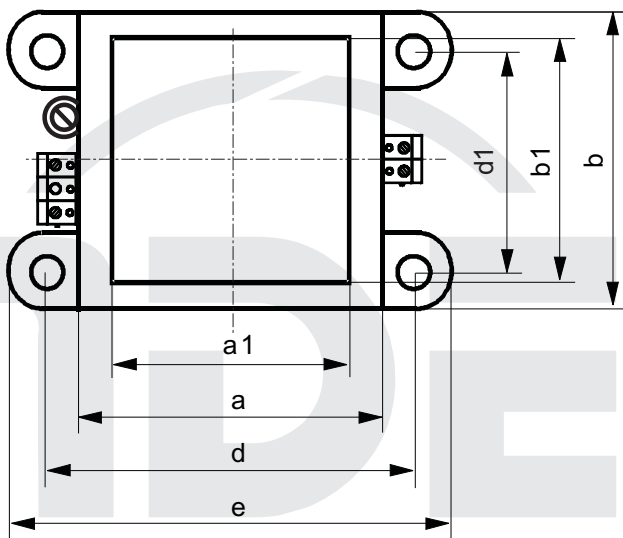

Karta katalogowa Catalogue card Katalogseite Каталоговая карта	Typ rdzenia Core Kerntyp Тип сердечника	Moc Power Leistung Мощность	Wymiary Dimensions Ausmaße Размеры													Typ końcówki Type of pin Anschlussart Тип штифта	Masa Weight Masse Масса
			a	a1	b	b1	c	c1	d	d1	e	s	p	m			
			mm														
KK 54/EI 08-2/4	EI 54/18	16 (20*)	58,0	39,6	49,0	42,7	43,2	33,4	--	--	--	18	--	--	300-022-11,P,X	0,55	
KK 60/EI 22-2/4	EI 60/21	25 (30*)	63,6	41,8	53,6	35,8	47,2	37,7	72,5	43,5	81,8	18	--	--	300-022-11,P,X	0,60	
KK 60/EI 23-2/4	EI 60/25	30 (35*)	63,6	41,8	53,6	35,8	51,5	42,2	72,5	43,5	81,8	18	--	--	300-022-11,P,X	0,75	
KK 60/EI 24-2/4	EI 60/31	35 (45*)	63,6	41,8	53,6	35,8	56,5	47,3	72,5	43,5	81,8	18	--	--	300-022-11,P,X	0,90	
KK 66/EI 22-2/4	EI 66/23	35 (45*)	70	47,2	61,2	41,2	49,5	40	77,5	47,5	88	18	--	--	300-022-11,P,X	0,80	
KK 66/EI 23-2/4	EI 66/30	45 (55*)	70	47,2	61,2	41,2	56,5	46,8	77,5	47,5	88	18	--	--	300-022-11,P,X	0,90	
KK 66/EI 24-2/4	EI 66/35	60 (65*)	70	47,2	61,2	41,2	60,5	51,3	77,5	47,5	88	18	--	--	300-022-11,P,X	1,0	
KK 78/EI 06-2/4	EI 78/27,5	70 (85*)	80,6	55,7	67,5	48,3	60,5	50,0	90,0	57,5	10,0	18	--	--	300-022-11,P,X	1,30	
KK 84/EI 13-2/4	EI 84/29	100 (120*)	89,8	61,4	75,8	52	63	51,4	97,5	60	107,5	18	--	--	300-022-11,P,X	1,30	
KK 84/EI 14-2/4	EI 84/43	120 (150*)	89,8	61,4	75,8	52	77	65,4	97,5	60	107,5	18	--	--	300-022-11,P,X	1,80	
KK 96/EI 07-2/4	EI 96/45,5	160 (200*)	100,0	69,0	86,5	70,0	86,0	70,0	115,0	70,0	14,5	18	--	--	300-022-11,P,X	3,0	
KK 96/EI 08-2/4	EI 96/59,5	200 (260*)	100,0	69,0	86,5	70,0	100,0	84,0	115,0	70,0	14,5	18	--	--	300-022-11,P,X	3,6	