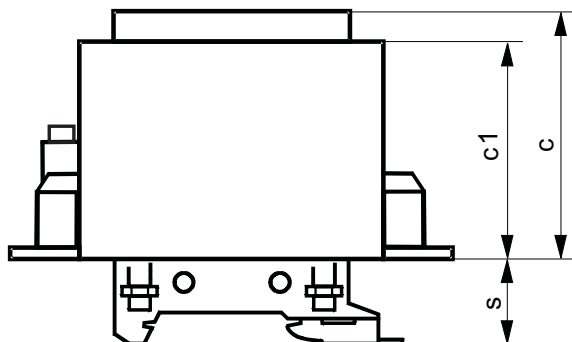

Karta katalogowa Catalogue card Katalogseite Каталоговая карта	Typ rdzenia Core Kerntyp Тип сердечника	Moc Power Leistung Мощность	Wymiary Dimensions Ausmaße Размеры													Typ końcówki Type of pin Anschlussart Тип штифта	Masa Weight Masse Масса
			a	a1	b	b1	c	c1	d	d1	e	s	p	m			
			mm														
KK 54/EI 08-2/4	EI 54/18	16 (20*)	58,0	39,6	49,0	42,7	43,2	33,4	--	--	--	18	--	--	300-022-11,P,X	0,55	
KK 60/EI 22-2/4	EI 60/21	25 (30*)	63,6	41,8	53,6	35,8	47,2	37,7	72,5	43,5	81,8	18	--	--	300-022-11,P,X	0,60	
KK 60/EI 23-2/4	EI 60/25	30 (35*)	63,6	41,8	53,6	35,8	51,5	42,2	72,5	43,5	81,8	18	--	--	300-022-11,P,X	0,75	
KK 60/EI 24-2/4	EI 60/31	35 (45*)	63,6	41,8	53,6	35,8	56,5	47,3	72,5	43,5	81,8	18	--	--	300-022-11,P,X	0,90	
KK 66/EI 22-2/4	EI 66/23	35 (45*)	70	47,2	61,2	41,2	49,5	40	77,5	47,5	88	18	--	--	300-022-11,P,X	0,80	
KK 66/EI 23-2/4	EI 66/30	45 (55*)	70	47,2	61,2	41,2	56,5	46,8	77,5	47,5	88	18	--	--	300-022-11,P,X	0,90	
KK 66/EI 24-2/4	EI 66/35	60 (65*)	70	47,2	61,2	41,2	60,5	51,3	77,5	47,5	88	18	--	--	300-022-11,P,X	1,0	
KK 78/EI 06-2/4	EI 78/27,5	70 (85*)	80,6	55,7	67,5	48,3	60,5	50,0	90,0	57,5	10,0	18	--	--	300-022-11,P,X	1,30	
KK 84/EI 13-2/4	EI 84/29	100 (120*)	89,8	61,4	75,8	52	63	51,4	97,5	60	107,5	18	--	--	300-022-11,P,X	1,30	
KK 84/EI 14-2/4	EI 84/43	120 (150*)	89,8	61,4	75,8	52	77	65,4	97,5	60	107,5	18	--	--	300-022-11,P,X	1,80	
KK 96/EI 07-2/4	EI 96/45,5	160 (200*)	100,0	69,0	86,5	70,0	86,0	70,0	115,0	70,0	14,5	18	--	--	300-022-11,P,X	3,0	
KK 96/EI 08-2/4	EI 96/59,5	200 (260*)	100,0	69,0	86,5	70,0	100,0	84,0	115,0	70,0	14,5	18	--	--	300-022-11,P,X	3,6	