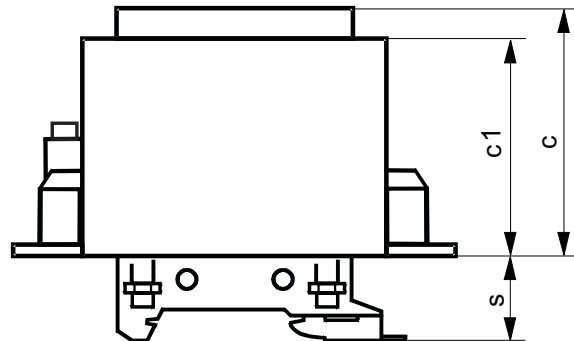

Karta katalogowa Catalogue card Katalogseite Каталоговая карта	Typ rdzenia Core Kerntyp Тип сердечника	Moc Power Leistung Мощность	Wymiary Dimensions Ausmaße Размеры												Typ końcówki Type of pin Anschlussart Тип штифта	Masa Weight Masse Масса
			a	a1	b	b1	c	c1	d	d1	e	s	p	m		
			mm													
KK 54/EI 08-2/4	EI 54/18	16 (20*)	58,0	39,6	49,0	42,7	43,2	33,4	--	--	--	18	--	--	300-022-11,P,X	0,55
KK 60/EI 22-2/4	EI 60/21	25 (30*)	63,6	41,8	53,6	35,8	47,2	37,7	72,5	43,5	81,8	18	--	--	300-022-11,P,X	0,60
KK 60/EI 23-2/4	EI 60/25	30 (35*)	63,6	41,8	53,6	35,8	51,5	42,2	72,5	43,5	81,8	18	--	--	300-022-11,P,X	0,75
KK 60/EI 24-2/4	EI 60/31	35 (45*)	63,6	41,8	53,6	35,8	56,5	47,3	72,5	43,5	81,8	18	--	--	300-022-11,P,X	0,90
KK 66/EI 22-2/4	EI 66/23	35 (45*)	70	47,2	61,2	41,2	49,5	40	77,5	47,5	88	18	--	--	300-022-11,P,X	0,80
KK 66/EI 23-2/4	EI 66/30	45 (55*)	70	47,2	61,2	41,2	56,5	46,8	77,5	47,5	88	18	--	--	300-022-11,P,X	0,90
KK 66/EI 24-2/4	EI 66/35	60 (65*)	70	47,2	61,2	41,2	60,5	51,3	77,5	47,5	88	18	--	--	300-022-11,P,X	1,0
KK 78/EI 06-2/4	EI 78/27,5	70 (85*)	80,6	55,7	67,5	48,3	60,5	50,0	90,0	57,5	10,0	18	--	--	300-022-11,P,X	1,30
KK 84/EI 13-2/4	EI 84/29	100 (120*)	89,8	61,4	75,8	52	63	51,4	97,5	60	107,5	18	--	--	300-022-11,P,X	1,30
KK 84/EI 14-2/4	EI 84/43	120 (150*)	89,8	61,4	75,8	52	77	65,4	97,5	60	107,5	18	--	--	300-022-11,P,X	1,80
KK 96/EI 07-2/4	EI 96/45,5	160 (200*)	100,0	69,0	86,5	70,0	86,0	70,0	115,0	70,0	14,5	18	--	--	300-022-11,P,X	3,0
KK 96/EI 08-2/4	EI 96/59,5	200 (260*)	100,0	69,0	86,5	70,0	100,0	84,0	115,0	70,0	14,5	18	--	--	300-022-11,P,X	3,6