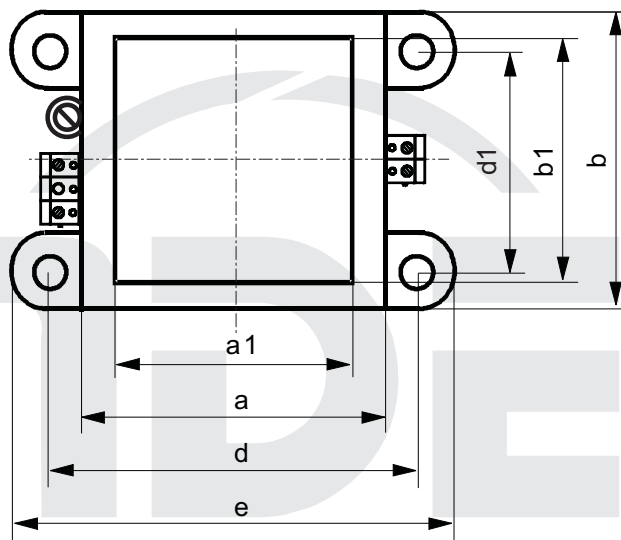

Karta katalogowa Catalogue card Katalogseite Каталоговая карта	Typ rdzenia Core Kerntyp Тип сердечника	Moc Power Leistung Мощность	Wymiary Dimensions Ausmaße Размеры												Typ końcówki Type of pin Anschlussart Тип штифта	Masa Weight Masse Масса
			a	a1	b	b1	c	c1	d	d1	e	s	p	m		
			mm													
KK 54/EI 08-2/4	EI 54/18	16 (20*)	58,0	39,6	49,0	42,7	43,2	33,4	--	--	--	18	--	--	300-022-11,P,X	0,55
KK 60/EI 22-2/4	EI 60/21	25 (30*)	63,6	41,8	53,6	35,8	47,2	37,7	72,5	43,5	81,8	18	--	--	300-022-11,P,X	0,60
KK 60/EI 23-2/4	EI 60/25	30 (35*)	63,6	41,8	53,6	35,8	51,5	42,2	72,5	43,5	81,8	18	--	--	300-022-11,P,X	0,75
KK 60/EI 24-2/4	EI 60/31	35 (45*)	63,6	41,8	53,6	35,8	56,5	47,3	72,5	43,5	81,8	18	--	--	300-022-11,P,X	0,90
KK 66/EI 22-2/4	EI 66/23	35 (45*)	70	47,2	61,2	41,2	49,5	40	77,5	47,5	88	18	--	--	300-022-11,P,X	0,80
KK 66/EI 23-2/4	EI 66/30	45 (55*)	70	47,2	61,2	41,2	56,5	46,8	77,5	47,5	88	18	--	--	300-022-11,P,X	0,90
KK 66/EI 24-2/4	EI 66/35	60 (65*)	70	47,2	61,2	41,2	60,5	51,3	77,5	47,5	88	18	--	--	300-022-11,P,X	1,0
KK 78/EI 06-2/4	EI 78/27,5	70 (85*)	80,6	55,7	67,5	48,3	60,5	50,0	90,0	57,5	10,0	18	--	--	300-022-11,P,X	1,30
KK 84/EI 13-2/4	EI 84/29	100 (120*)	89,8	61,4	75,8	52	63	51,4	97,5	60	107,5	18	--	--	300-022-11,P,X	1,30
KK 84/EI 14-2/4	EI 84/43	120 (150*)	89,8	61,4	75,8	52	77	65,4	97,5	60	107,5	18	--	--	300-022-11,P,X	1,80
KK 96/EI 07-2/4	EI 96/45,5	160 (200*)	100,0	69,0	86,5	70,0	86,0	70,0	115,0	70,0	14,5	18	--	--	300-022-11,P,X	3,0
KK 96/EI 08-2/4	EI 96/59,5	200 (260*)	100,0	69,0	86,5	70,0	100,0	84,0	115,0	70,0	14,5	18	--	--	300-022-11,P,X	3,6