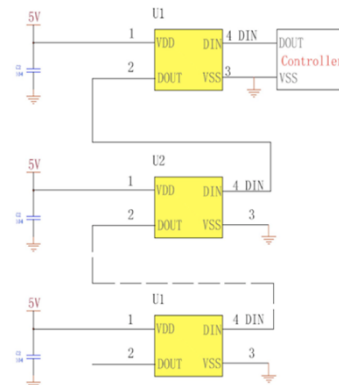

Applications

- Indoor Display
- Information Signage
- DIY Devices

Key Specifications

| LED Component | Inolux IN-PI554FCH |
|-----------------------|---|
| LED Count | 144 |
| Board Material | FR4 |
| Color | Red / Green / Blue |
| Operating temperature | -45°C~+85°C |
| Dimension | 95.8 x 95.8 x 1.6 mm |
| Input voltage | DC 4.5 V~5.3 V |
| LED Pitch | 8.0 mm |
| Grey Scale Level | 256 |
| Data Transfer Rate | 800 Kbp/s at 30 frames per second |
| Compatible Connector | 3PIN WAGO 2060 P2.54mm 7Pin header / connector |

Dimensions

Stacking Method

Gerber Details (detail files available upon request)

LED Connection Scheme

*For further LED Controlling details, please refer to the IN-PI554FCH datasheet.

X-ON Electronics

Largest Supplier of Electrical and Electronic Components

Click to view similar products for [LED Displays & Accessories](#) category:

Click to view products by [Inolux](#) manufacturer:

Other Similar products are found below :

[LTC-4624JD](#) [LTC-4627WC](#) [LTC-571P](#) [LTM-8522G](#) [LTP-4323P](#) [LTP-747G](#) [LTS-3361JG-06](#) [1668](#) [HT-F196NB-5323](#) [IPD2131-27](#) [SA03-12EWA](#) [LDQ-N514RI](#) [LDS-A3506RD](#) [LDS-A3926RI](#) [SC03-12HDB](#) [SI-B9T151550WW](#) [SI-B9V171550WW](#) [SLC-3PF-WL](#) [SLDN-32M-G1624](#) [LTC-2621JD](#) [LTC-2623WC](#) [LTC-4627JD](#) [LTD-322G](#) [LTD-482PC](#) [LTP-1057AHR](#) [LTP-1457AKR](#) [LTP-3784G-01](#) [LTS-313AP](#) [LTS-4812SKR-P](#) [LTS-547AE](#) [LTS-6780P](#) [446010401-3](#) [HV-7W30-6829](#) [DA43-11GWA](#) [LDD-A516RI-17](#) [LDD-E305RI](#) [LDQ-N3402RI](#) [LDQ-N3606RI](#) [LDT-M2804RI](#) [86004CB830](#) [LTP-3862JD](#) [LTP-2088AKD](#) [LTD-6740P](#) [LTS-6880Y](#) [LDS-SMC3002RISUGTR](#) [LTC-2623E](#) [CC25-12YWA](#) [LDM-6432-P3-UR-1](#) [SR420312N/32](#)