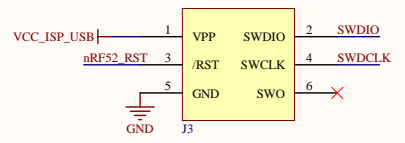

JTAG connector for ISP4520 programming via JTAG Interface

X-ON Electronics

Largest Supplier of Electrical and Electronic Components

Click to view similar products for [insight sip manufacturer](#):

Other Similar products are found below :

[ISP1907-LL-EB](#) [ISP4520-AS-DK](#) [ISP4520-AS-GW](#) [ISP4520-EU-DK](#) [ISP1907-LL-TB](#) [ISP1507-AX-EB](#) [ISP1507-AL-TB](#) [ISP1507-AL-EB](#)

[ISP1507-AX-TB](#) [ISP1807-LR-EB](#) [ISP1807-LR-TB](#) [ISP1507-AL-ST](#) [ISP1507-AX-ST](#) [ISP1507-AL-JT](#) [ISP1907-LL-ST](#) [ISP130301-BL-RS](#)