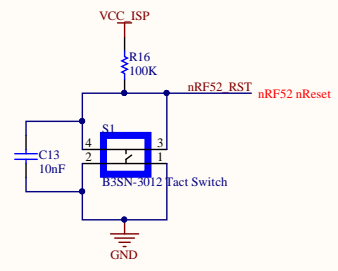

JTAG connector for ISP4520 programming via JTAG Interface

X-ON Electronics

Largest Supplier of Electrical and Electronic Components

Click to view similar products for [insight sip manufacturer](#):

Other Similar products are found below :

[ISP1907-LL-EB](#) [ISP4520-AS-DK](#) [ISP4520-AS-GW](#) [ISP4520-EU-DK](#) [ISP1907-LL-TB](#) [ISP1507-AX-EB](#) [ISP1507-AL-TB](#) [ISP1507-AL-EB](#)

[ISP1507-AX-TB](#) [ISP1807-LR-EB](#) [ISP1807-LR-TB](#) [ISP1507-AL-ST](#) [ISP1507-AX-ST](#) [ISP1507-AL-JT](#) [ISP1907-LL-ST](#) [ISP130301-BL-RS](#)