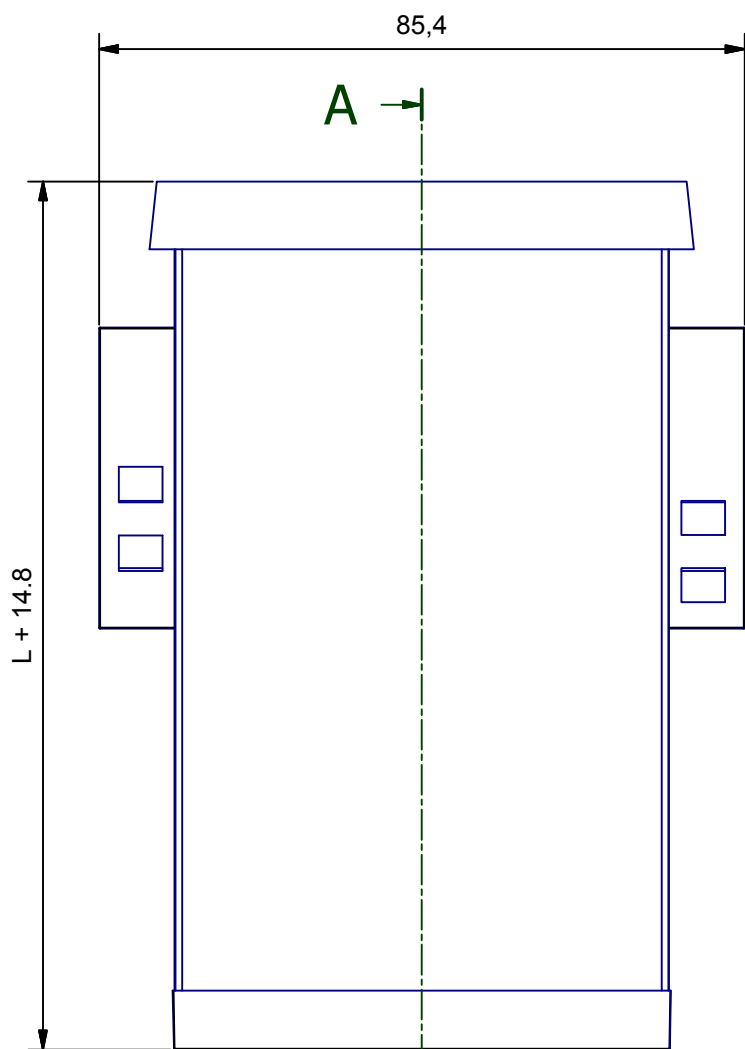

VERSIONS	L
72X72 L57	57 mm
72X72 L75	75 mm
72X72 L100	100 mm
72X72 L124	124 mm Max
72X72 LXXX	136 mm Max
72X72 L156	156 mm

A-A (1:1)

COMPONENTS LIST				
RIF.	Q.TY	DESCRIPTION	CODE	
1	1	Corpo cont. 72x72 B - Body enclosure 72x72 B	I-00214	
2	1	Cornice posteriore 36x72 - Rear frame 36x72	I-01220	
3	2	Agganci in plastica INCABOX - Plastic fixing INCABOX	I-00769	
Da 0,5 a 3		Oltre 3 fino a 6	Oltre 6 fino a 30	Oltre 30 fino a 120
± 0,1		± 0,1	± 0,2	± 0,3
				± 0,5

Dimension in mm

SHEET NR.
1 / 1

DRAWING BY
GAD
Manual modification are not allowed

GENERAL TOLERANCE
UNI EN 22768/1
Media (m)

Date: 18/04/2013

Replace nr.

Drawn: Rigato N.

Checked: Dalla Montà D.

Scale:

Revision description

5 4 3 2 1

Denomination:

Contenitore completo INCABOX 72X72 B

Complete enclosure INCABOX 72x72 B

ITALTRONIC S.R.L.
VIA AUSTRIA 25/D 35127
PADOVA - ITALY
www.italtronic.com

Drawing nr.