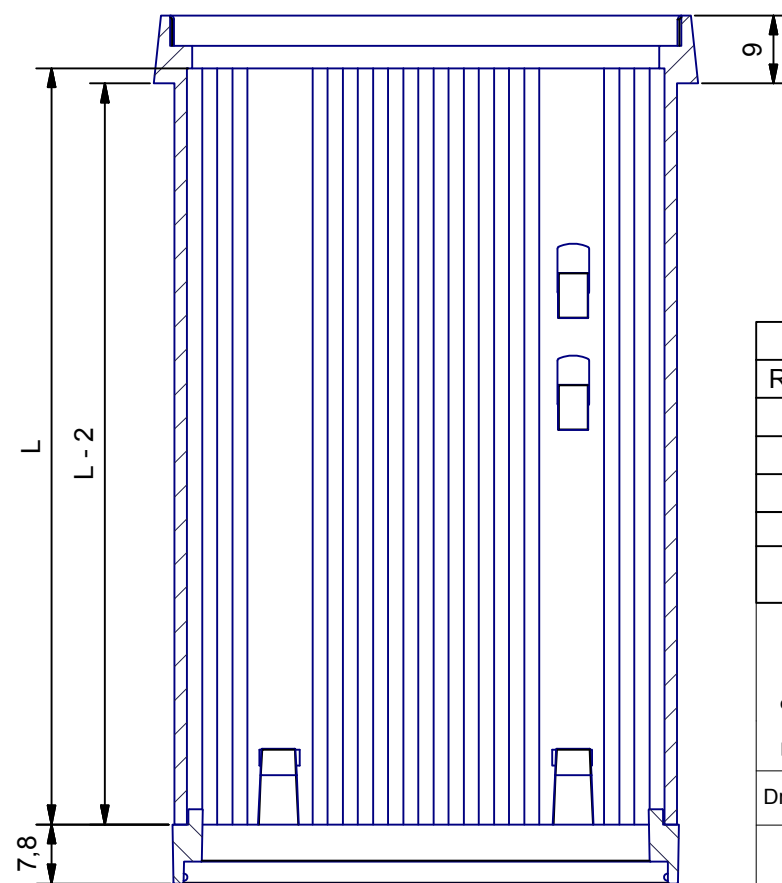

VERSIONS	L
72X72 L57	57 mm
72X72 L75	75 mm
72X72 L100	100 mm
72X72 L124	124 mm Max
72X72 LXXX	136 mm Max
72X72 L156	156 mm

A-A (1:1)

COMPONENTS LIST				
RIF.	Q.TY	DESCRIPTION	CODE	
1	1	Corpo cont. 72x72 B - Body enclosure 72x72 B	I-00214	
2	1	Cornice posteriore 36x72 - Rear frame 36x72	I-01220	
3	2	Agganci in plastica INCABOX - Plastic fixing INCABOX	I-00769	
Da 0,5 a 3		Oltre 3 fino a 6	Oltre 6 fino a 30	Oltre 30 fino a 120
± 0,1		± 0,1	± 0,2	± 0,3
				± 0,5