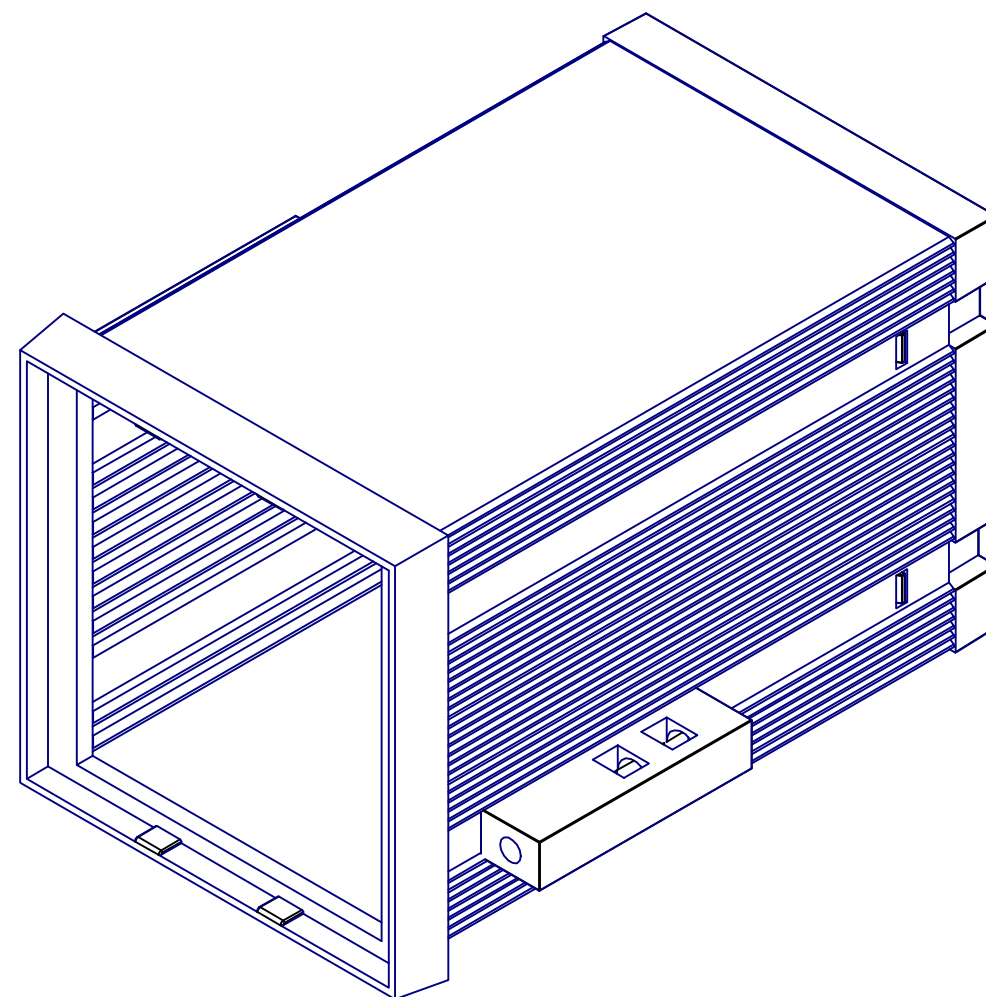

VERSIONS	L
72X72 L57	57 mm
72X72 L75	75 mm
72X72 L100	100 mm
72X72 L124	124 mm Max
72X72 LXXX	136 mm Max
72X72 L156	156 mm

A-A (1:1)

COMPONENTS LIST				
RIF.	Q.TY	DESCRIPTION	CODE	
1	1	Corpo cont. 72x72 B - Body enclosure 72x72 B	I-00214	
2	1	Cornice posteriore 36x72 - Rear frame 36x72	I-01220	
3	2	Agganci in plastica INCABOX - Plastic fixing INCABOX	I-00769	
Da 0,5 a 3		Oltre 3 fino a 6	Oltre 6 fino a 30	Oltre 30 fino a 120
± 0,1		± 0,1	± 0,2	± 0,3
				± 0,5