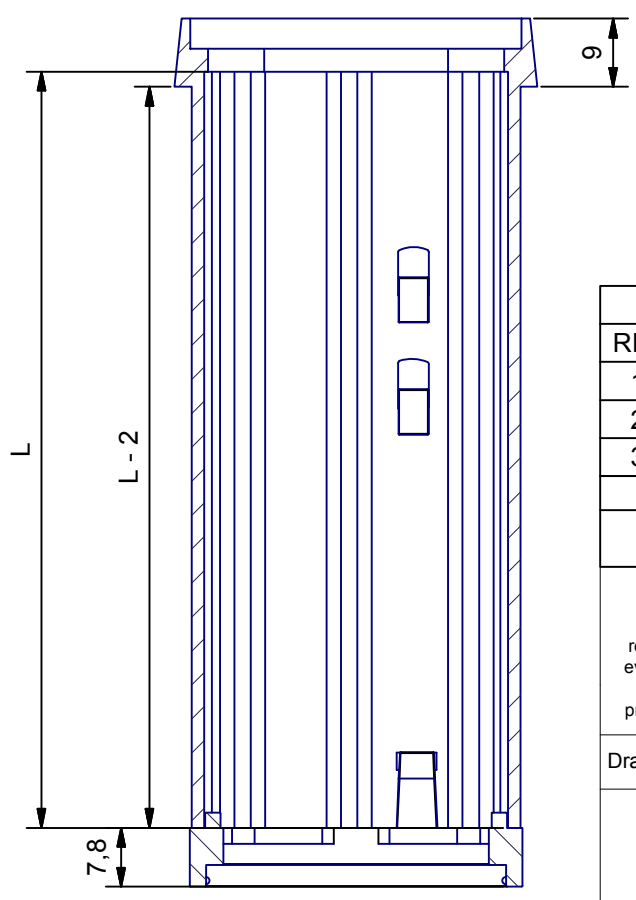

A-A (1:1)

VERSION	L
48X96 L57	57 mm
48X96 L75	75 mm
48X96 L100	100 mm
48X96 L124	124 mm
48X96 LXXX	159 mm Max
48X96 L114	114 mm
48X96 L179	179 mm

COMPONENTS LIST				
RIF.	Q.TY	DESCRIPTION	CODE	
1	1	Corpo cont. 48x96 M - Body enclosure 48x96 M	I-00251	
2	1	Cornice posteriore 48x96 - Rear frame 48x96	I-00215	
3	2	Agganci in plastica INCABOX - Plastic fixing INCABOX	I-00769	
		Da 0,5 a 3	Oltre 3 fino a 6	Oltre 6 fino a 30
		± 0,1	± 0,1	± 0,2
				Oltre 30 fino a 120
				± 0,3
				Oltre 120
				± 0,5

RESERVED PROPERTY The present drawing cannot be reproduced or communicated to 3d parties, even partially, without the authorization of ITALTRONIC Srl. Italtronic reserves to protect its own rights according to the law.	Dimension in mm	SHEET NR.	DRAWING BY	GENERAL TOLERANCE UNI EN 22768/1 Media (m)
		1 / 1		
Date:	15/04/2013	Replace nr.		
Drawn:	Rigato N.	Checked:	Dalla Montà D.	Scale:

5	4	3	2	1
Revision description				

UN PARTNER PER IL FUTURO

Denomination:

Contenitore completo INCABOX 48x96 M

Complete enclosure INCABOX 48x96 M

VIA AUSTRIA 25/D 35127
PADOVA - ITALY
www.italtronic.com

Drawing nr.